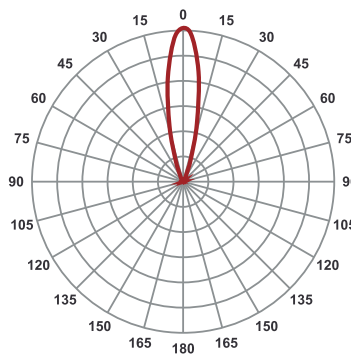

MAX AR70 BA15d 7W 12V 24° LED

7W  
25.000h

50W  
2.000h

CODE	CCT	LUMENS	CD	POWER	TYPE	VOLTAGE	ANGLE	PF	A	LIFETIME	RA	IP
3569	2.700 K	500	2.300	7W	BA15d	12V AC/DC	24°	> 0,5	1	25.000h	80	40