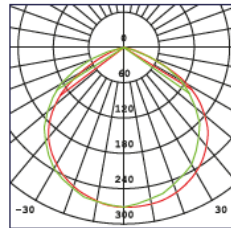

Hinweise und Empfehlungen

Zubehör

Integrierte Akku-Ladeanzeige

Inkl. Netzteil DC8,4V 1,5A mit Stecker ca. 1,5m

1. Aufladen: durch USB-Anschluß DC 8,4V 1,5A

2. Powerbank-Funktion: durch USB-Anschluß (5V / 2A)

Empfehlung für die Entsorgung der Leuchte

<http://www.megatron-licht.eu>

Schutzart

IP54