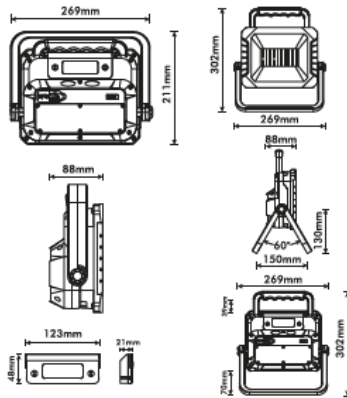

Produktabmessungen

Länge 269 mm
 Breite 88 mm
 Höhe 211 mm
 Gewicht 2120 g

Batterie-Information

Art Lithium-Ion
 Kapazität 8 x 2200mAh (8,14Wh)
 Volt DC 3,7 V
 Austauschbar Ja
 Ladeanschluss Netzteil mit Stecker 1,5m

gemäß EU-Verordnung Nr. 874/2012

Abmessungsskizze

Farbspektrum

Hinweise und Empfehlungen

Zubehör

Integrierte Akku-Ladeanzeige

Inkl. Netzteil DC8,4V 1,5A mit Stecker ca. 1,5m

1. Aufladen: durch USB-Anschluß DC 8,4V 1,5A