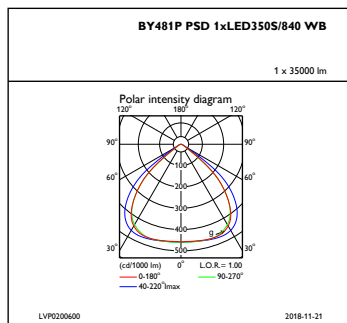

Photometrische Daten

IFPC1_BY481PPSD1xLED350S840WB