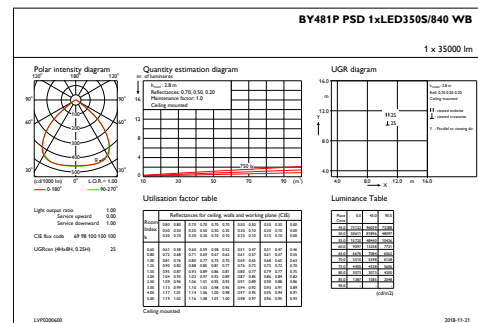

IFGU1_BY481PPSD1xLED350S840WB