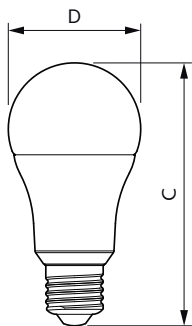

Produkt Daten

Allgemeine Informationen		Betrieb und Elektrik	
Sockel	E27 [E27]	Nennlichtausbeute (nom.)	117 lm/W
Nennlebensdauer	15.000 Stunde(n)	Farbkonsistenz	<6
Schaltzyklus	50.000	Farbwiedergabeindex (CRI)	80
Beleuchtungstechnologie	LED	Restlichtstrom am Ende der Nennlebensdauer (Nom.)	70 %
Referenz für Lichtstrommessung	Sphere	Flackerwert (PstLM)	1
CE-Zeichen	Ja	Stroboskopeffektwert (SVM)	0,4
EU RoHS-konform	Ja	Photobiologische Sicherheit gemäß EN 62471	RG1
Lichttechnische Daten		Netzfrequenz	50 to 60 Hz
Farbcode	827 [CCT of 2700K]	Eingangsfrequenz	50 bis 60 Hz
Ausstrahlungswinkel (Nom)	180 Grad	Energieverbrauch	13 W
Lichtstrom	1.521 lm	Lampenstrom (Nom)	105 mA
Lichtfarbe	Warmweiß (WW)	Äquivalente Leistung	100 W
Ähnlichste Farbtemperatur (Nom)	2700 K		

Abmessungsskizzen

Product	D	C
CorePro LEDbulb ND 13-100W A60 E27 827	60 mm	120 mm

Photometrische Daten

Light Distribution Diagram - CorePro LEDbulb ND 13-100W A60 E27 827

General uniform lighting - CorePro LEDbulb ND 13-100W A60 E27 827