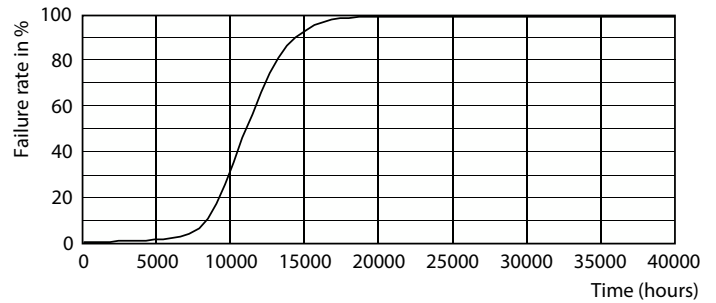

Produkt Daten

Allgemeine Informationen		Nennlichtausbeute (nom.)	
Sockel	E27 [E27]		100 lm/W
Nennlebensdauer	15.000 Stunde(n)	Farbkonsistenz	<6
Schaltzyklus	50.000	Farbwiedergabeindex (CRI)	80
Beleuchtungstechnologie	LED	Restlichtstrom am Ende der Nennlebensdauer (Nom.)	70 %
Referenz für Lichtstrommessung	Sphere	Flackerwert (PstLM)	1
CE-Zeichen	Ja	Stroboskopeffektwert (SVM)	0,4
EU RoHS-konform	Ja	Photobiologische Sicherheit gemäß EN 62471	RG1
Lichttechnische Daten		Betrieb und Elektrik	
Farbcode	827 [CCT of 2700K]	Netzfrequenz	50 to 60 Hz
Ausstrahlungswinkel (Nom)	180 Grad	Eingangsfrequenz	50 bis 60 Hz
Lichtstrom	806 lm	Energieverbrauch	8 W
Lichtfarbe	Warmweiß (WW)	Lampenstrom (Nom)	46 mA
Ähnlichste Farbtemperatur (Nom)	2700 K	Äquivalente Leistung	60 W

Abmessungsskizzen

Product	D	C
CorePro LEDbulb ND 8-60W A60 E27 827	60 mm	108 mm

Photometrische Daten

Spectral Power Distribution Colour - CorePro LEDbulb ND 8-60W A60 E27 827

General uniform lighting - CorePro LEDbulb ND 8-60W A60 E27 827

CorePro LEDbulb Glühlampenform

Photometrische Daten

Light Distribution Diagram - CorePro LEDbulb ND 8-60W A60 E27 827

Lebensdauer

Lumen Maintenance Diagram - CorePro LEDbulb ND 8-60W A60 E27 827

Life Expectancy Diagram - CorePro LEDbulb ND 8-60W A60 E27 827