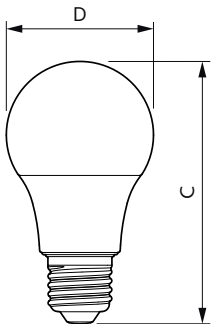

Produkt Daten

Allgemeine Informationen		Nennlichtausbeute (nom.)	
Sockel	E27 [E27]		100 lm/W
Nennlebensdauer	15.000 Stunde(n)	Farbkonsistenz	<6
Schaltzyklus	50.000	Farbwiedergabeindex (CRI)	80
Beleuchtungstechnologie	LED	Restlichtstrom am Ende der Nennlebensdauer (Nom.)	70 %
Referenz für Lichtstrommessung	Sphere	Flackerwert (PstLM)	1
CE-Zeichen	Ja	Stroboskopeffektwert (SVM)	0,4
EU RoHS-konform	Ja	Photobiologische Sicherheit gemäß EN 62471	RG1
Lichttechnische Daten		Betrieb und Elektrik	
Farbcode	827 [CCT of 2700K]	Netzfrequenz	50 to 60 Hz
Ausstrahlungswinkel (Nom)	180 Grad	Eingangsfrequenz	50 bis 60 Hz
Lichtstrom	806 lm	Energieverbrauch	8 W
Lichtfarbe	Warmweiß (WW)	Lampenstrom (Nom)	46 mA
Ähnlichste Farbtemperatur (Nom)	2700 K	Äquivalente Leistung	60 W

Lichtregelung und Dimmen

Dimmbar	Nein
---------	------

Mechanik und Gehäuse

Kolbenausführung	Matt
Kolbenmaterial	Kunststoff
Kolbenform	A60 [A 60 mm]

Genehmigung und Anwendung

Energieeffizienzklasse	F
------------------------	---

Abmessungsskizzen

Product	D	C
CorePro LEDbulb ND 8-60W A60 E27 827	60 mm	108 mm

Photometrische Daten

Spectral Power Distribution Colour - CorePro LEDbulb ND 8-60W A60 E27 827

General uniform lighting - CorePro LEDbulb ND 8-60W A60 E27 827