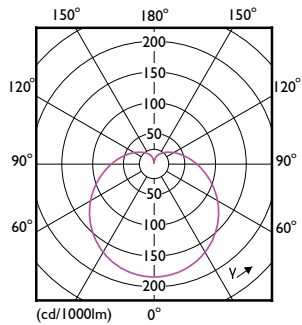

Produkt Daten

Allgemeine Informationen		Nennlichtausbeute (nom.)	
Sockel	E27 [E27]		100 lm/W
Nennlebensdauer	15.000 Stunde(n)	Farbkonsistenz	<6
Schaltzyklus	50.000	Farbwiedergabeindex (CRI)	80
Beleuchtungstechnologie	LED	Restlichtstrom am Ende der Nennlebensdauer (Nom.)	70 %
Referenz für Lichtstrommessung	Sphere	Flackerwert (PstLM)	1
CE-Zeichen	Ja	Stroboskopeffektwert (SVM)	0,4
EU RoHS-konform	Ja	Photobiologische Sicherheit gemäß EN 62471	RG1
Lichttechnische Daten		Betrieb und Elektrik	
Farbcode	827 [CCT of 2700K]	Netzfrequenz	50 to 60 Hz
Ausstrahlungswinkel (Nom)	180 Grad	Eingangsfrequenz	50 bis 60 Hz
Lichtstrom	806 lm	Energieverbrauch	8 W
Lichtfarbe	Warmweiß (WW)	Lampenstrom (Nom)	46 mA
Ähnlichste Farbtemperatur (Nom)	2700 K	Äquivalente Leistung	60 W

Abmessungsskizzen

Product	D	C
CorePro LEDbulb ND 8-60W A60 E27 827	60 mm	108 mm

Photometrische Daten

Spectral Power Distribution Colour - CorePro LEDbulb ND 8-60W A60 E27 827

General uniform lighting - CorePro LEDbulb ND 8-60W A60 E27 827

CorePro LEDbulb Glühlampenform

Photometrische Daten

Light Distribution Diagram - CorePro LEDbulb ND 8-60W A60 E27 827

Lebensdauer

Lumen Maintenance Diagram - CorePro LEDbulb ND 8-60W A60 E27 827

Life Expectancy Diagram - CorePro LEDbulb ND 8-60W A60 E27 827