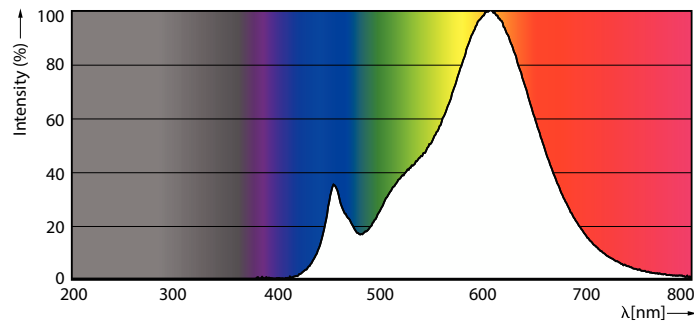

Photometrische Daten

Spectral Power Distribution Colour - CorePro LEDbulb ND 8-60W A60 E27 827

General uniform lighting - CorePro LEDbulb ND 8-60W A60 E27 827