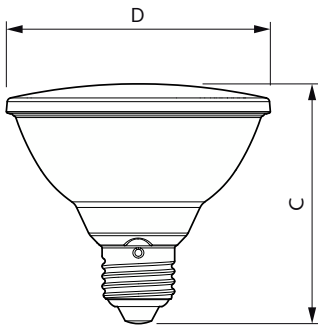

MASTER VALUE LED-Spot PAR

Temperatur

Gehäusetemperatur (Nom)	80 °C

Lichtregelung und Dimmen

Dimmbar	Nur mit Spezial-Dimmern

Mechanik und Gehäuse

Kolbenausführung	Klar
Kolbenform	PAR30S [PAR 3,75 Zoll/95 mm, kurz]

Genehmigung und Anwendung

Energieeffizienzklasse	F
Geeignet für Akzentbeleuchtung	Ja
Energieverbrauch kWh/1.000 Std.	10 kWh
EPREL Registrierungsnummer	1121747
EyeComfort	Ja

Produktdaten

Gesamt-Produktcode	871951444322800
Bestell-Produktname	MAS LEDspot VLE D 9.5-75W 930 PAR30S 25D
Bestellcode	44322800
Anzahl pro Verpackung	1
Zähler - Pakete pro Außenkarton	6
Material-Nr. (12NC)	929003485502
Gesamtbezeichnung des Produkts	MAS LEDspot VLE D 9.5-75W 930 PAR30S 25D
EAN Umverpackung	8719514443235
EAN/UPC - Product/Case	8719514443228

Abmessungsskizzen

Product	D	C
MAS LEDspot VLE D 9.5-75W 930 PAR30S 25D	95 mm	86 mm

Photometrische Daten