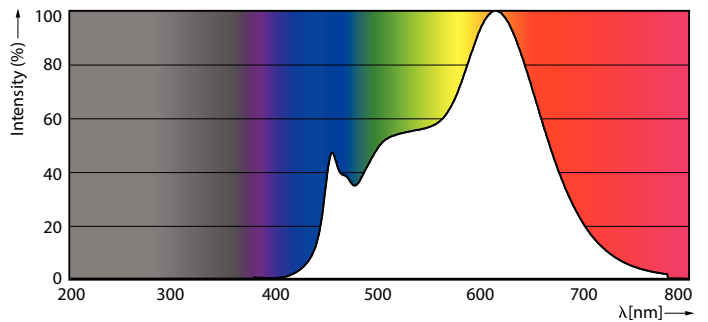

Accent Lighting Spots - MAS LEDspot VLE D 9.5-75W 930 PAR30S 25D

Spectral Power Distribution Colour - MAS LEDspot VLE D 9.5-75W 930 PAR30S 25D