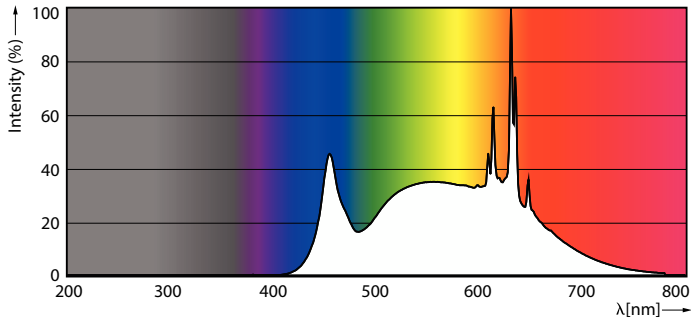

Produkt Daten

Allgemeine Informationen		Betrieb und Elektrik	
Sockel	G53 [G53]	Farbwiedergabeindex (CRI)	95
Nennlebensdauer	40.000 Stunde(n)	Restlichtstrom am Ende der Nennlebensdauer (Nom.)	70 %
Schaltzyklus	50.000	Lichtstrom im 90° -Kegel (Nennwert)	1.270 lm
Beleuchtungstechnologie	LED	Flackerwert (PstLM)	1
Referenz für Lichtstrommessung	Narrow Cone	Stroboskopeffektwert (SVM)	1,5
EU RoHS-konform	Ja	Photobiologische Sicherheit gemäß EN 62471	RG1
Lichttechnische Daten		Netzfrequenz	50 to 60 Hz
Farbcode	940 [CCT of 4000K]	Eingangsfrequenz	50 bis 60 Hz
Ausstrahlungswinkel (Nom)	24 Grad	Energieverbrauch	20 W
Lichtstrom	1.270 lm	Lampenstrom (Nom)	2.000 mA
Lichtstärke (nom.)	4.400 cd	Äquivalente Leistung	100 W
Lichtfarbe	Kaltweiß (CW)	Startzeit (Nom)	0,5 s
Ähnlichste Farbtemperatur (Nom)	4000 K	Aufwärmzeit bis 60 % Licht	0,5 s
Nennlichtausbeute (nom.)	63 lm/W	Leistungsfaktor (Bruchteil)	0,7
Farbkonsistenz	<4		

Abmessungsskizzen

Product	D	C
MAS LEDExpertColor 20-100W 940 AR111 24D	111 mm	62 mm

Photometrische Daten

Light Distribution Diagram - MAS LEDExpertColor 20-100W 940 AR111 24D

Accent Lighting Spots - MAS LEDExpertColor 20-100W 940 AR111 24D

MASTER LEDspot ExpertColor AR111

Photometrische Daten

Spectral Power Distribution Colour - MAS LEExpertColor 20-100W 940 AR111 24D

Lebensdauer

Life Expectancy Diagram - MAS LEExpertColor 20-100W 940 AR111 24D