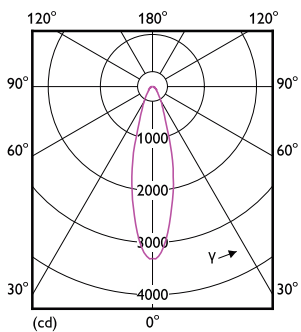

Produkt Daten

Allgemeine Informationen		Betrieb und Elektrik	
Sockel	G53 [G53]	Farbwiedergabeindex (CRI)	95
Nennlebensdauer	40.000 Stunde(n)	Restlichtstrom am Ende der Nennlebensdauer (Nom.)	70 %
Schaltzyklus	50.000	Lichtstrom im 90° -Kegel (Nennwert)	1.270 lm
Beleuchtungstechnologie	LED	Flackerwert (PstLM)	1
Referenz für Lichtstrommessung	Narrow Cone	Stroboskopeffektwert (SVM)	1,5
EU RoHS-konform	Ja	Photobiologische Sicherheit gemäß EN 62471	RG1
Lichttechnische Daten		Netzfrequenz	50 to 60 Hz
Farbcode	940 [CCT of 4000K]	Eingangsfrequenz	50 bis 60 Hz
Ausstrahlungswinkel (Nom)	24 Grad	Energieverbrauch	20 W
Lichtstrom	1.270 lm	Lampenstrom (Nom)	2.000 mA
Lichtstärke (nom.)	4.400 cd	Äquivalente Leistung	100 W
Lichtfarbe	Kaltweiß (CW)	Startzeit (Nom)	0,5 s
Ähnlichste Farbtemperatur (Nom)	4000 K	Aufwärmzeit bis 60 % Licht	0,5 s
Nennlichtausbeute (nom.)	63 lm/W	Leistungsfaktor (Bruchteil)	0,7
Farbkonsistenz	<4		

MASTER LEDspot ExpertColor AR111

Spannung (Nom)	12 V
Temperatur	
Umgebungstemperaturbereich	-20 °C bis 45 °C
Gehäusetemperatur (Nom)	77 °C
Lichtregelung und Dimmen	
Dimmbar	Nur mit Spezial-Dimmern
Mechanik und Gehäuse	
Kolbenausführung	Klar
Kolbenform	AR111
Genehmigung und Anwendung	
Energieeffizienzklasse	G
Geeignet für Akzentbeleuchtung	Ja
Energieverbrauch kWh/1.000 Std.	20 kWh

Abmessungsskizzen

Product	D	C
MAS LEDExpertColor 20-100W 940 AR111 24D	111 mm	62 mm

Photometrische Daten

Light Distribution Diagram - MAS LEDExpertColor 20-100W 940 AR111 24D

Accent Lighting Spots - MAS LEDExpertColor 20-100W 940 AR111 24D