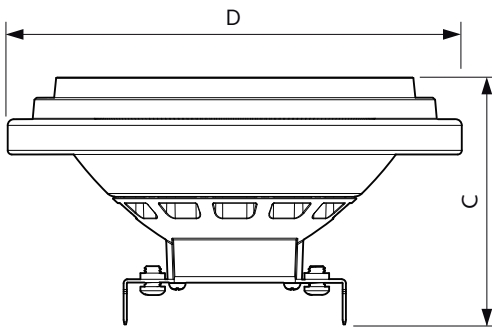

MASTER LEDspot ExpertColor AR111

Spannung (Nom)	12 V
Temperatur	
Umgebungstemperaturbereich	-20 °C bis 45 °C
Gehäusetemperatur (Nom)	77 °C
Lichtregelung und Dimmen	
Dimmbar	Nur mit Spezial-Dimmern
Mechanik und Gehäuse	
Kolbenausführung	Klar
Kolbenform	AR111
Genehmigung und Anwendung	
Energieeffizienzklasse	G
Geeignet für Akzentbeleuchtung	Ja
Energieverbrauch kWh/1.000 Std.	20 kWh

EPREL Registrierungsnummer	1122534
EyeComfort	Ja
Produktdaten	
Gesamt-Produktcode	871951442973400
Bestell-Produktname	MAS LEDExpertColor 20-100W 940 AR111 24D
Bestellcode	42973400
Anzahl pro Verpackung	1
Zähler - Pakete pro Außenkarton	6
Material-Nr. (12NC)	929003478802
Gesamtbezeichnung des Produkts	MAS LEDExpertColor 20-100W 940 AR111 24D
EAN Umverpackung	8719514429741

Abmessungsskizzen

Product	D	C
MAS LEDExpertColor 20-100W 940 AR111 24D	111 mm	62 mm