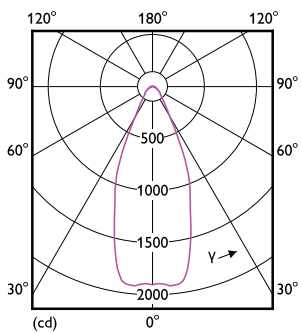

Photometrische Daten

Light Distribution Diagram - MAS LEDExpertColor 20-100W 930 AR111 45D

Accent Lighting Spots - MAS LEDExpertColor 20-100W 930 AR111 45D