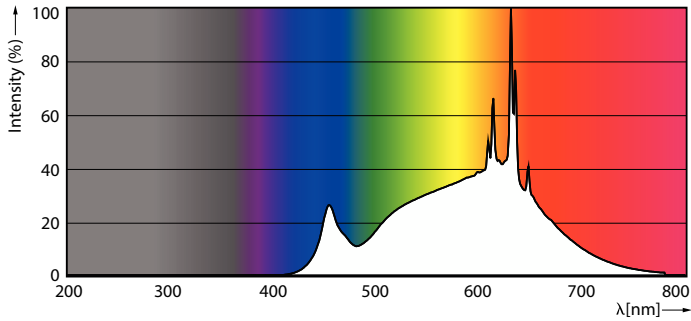

Farbwiedergabeindex (CRI)	95
Restlichtstrom am Ende der Nennlebensdauer (Nom.)	70 %
Lichtstrom im 90° -Kegel (Nennwert)	1.270 lm
Flackerwert (PstLM)	1
Stroboskopeffektwert (SVM)	1,5
Photobiologische Sicherheit gemäß EN 62471	RG1

Abmessungsskizzen

Product	D	C
MAS LEDExpertColor 20-100W 930 AR111 45D	111 mm	62 mm

Photometrische Daten

Light Distribution Diagram - MAS LEDExpertColor 20-100W 930 AR111 45D

Accent Lighting Spots - MAS LEDExpertColor 20-100W 930 AR111 45D

MASTER LEDspot ExpertColor AR111

Photometrische Daten

Spectral Power Distribution Colour - MAS LEExpertColor 20-100W 930 AR111 45D

Lebensdauer

Life Expectancy Diagram - MAS LEExpertColor 20-100W 930 AR111 45D