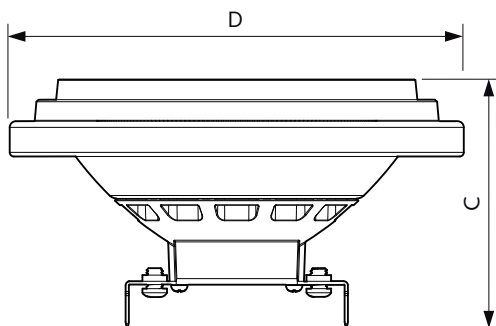

MASTER LEDspot ExpertColor AR111

Spannung (Nom)	12 V
Temperatur	
Umgebungstemperaturbereich	-20 °C bis 45 °C
Gehäusetemperatur (Nom)	77 °C
Lichtregelung und Dimmen	
Dimmbar	Nur mit Spezial-Dimmern
Mechanik und Gehäuse	
Kolbenausführung	Klar
Kolbenform	AR111
Genehmigung und Anwendung	
Energieeffizienzklasse	G
Geeignet für Akzentbeleuchtung	Ja
Energieverbrauch kWh/1.000 Std.	20 kWh

EPREL Registrierungsnummer	1122532
EyeComfort	Ja
Produktdaten	
Gesamt-Produktcode	871951442971000
Bestell-Produktname	MAS LEDExpertColor 20-100W 930 AR111 45D
Bestellcode	42971000
Anzahl pro Verpackung	1
Zähler - Pakete pro Außenkarton	6
Material-Nr. (12NC)	929003479002
Gesamtbezeichnung des Produkts	MAS LEDExpertColor 20-100W 930 AR111 45D
EAN Umverpackung	8719514429727

Abmessungsskizzen

Product	D	C
MAS LEDExpertColor 20-100W 930 AR111 45D	111 mm	62 mm