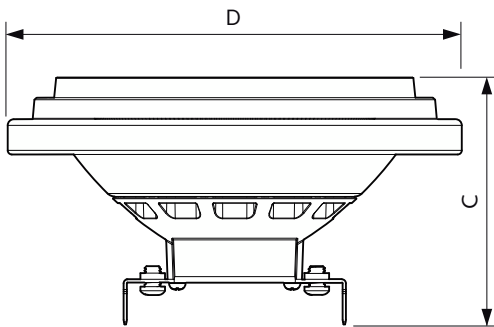

MASTER LEDspot ExpertColor AR111

Spannung (Nom)	12 V
Temperatur	
Umgebungstemperaturbereich	-20 °C bis 45 °C
Gehäusetemperatur (Nom)	77 °C
Lichtregelung und Dimmen	
Dimmbar	Nur mit Spezial-Dimmern
Mechanik und Gehäuse	
Kolbenausführung	Klar
Kolbenform	AR111
Genehmigung und Anwendung	
Energieeffizienzklasse	G
Geeignet für Akzentbeleuchtung	Ja
Energieverbrauch kWh/1.000 Std.	20 kWh

EPREL Registrierungsnummer	1122533
EyeComfort	Ja
Produktdaten	
Gesamt-Produktcode	871951442969700
Bestell-Produktname	MAS LEDEExpertColor 20-100W 930 AR111 24D
Bestellcode	42969700
Anzahl pro Verpackung	1
Zähler - Pakete pro Außenkarton	6
Material-Nr. (12NC)	929003478702
Gesamtbezeichnung des Produkts	MAS LEDEExpertColor 20-100W 930 AR111 24D
EAN Umverpackung	8719514429703

Abmessungsskizzen

Product	D	C
MAS LEDEExpertColor 20-100W 930 AR111 24D	111 mm	62 mm