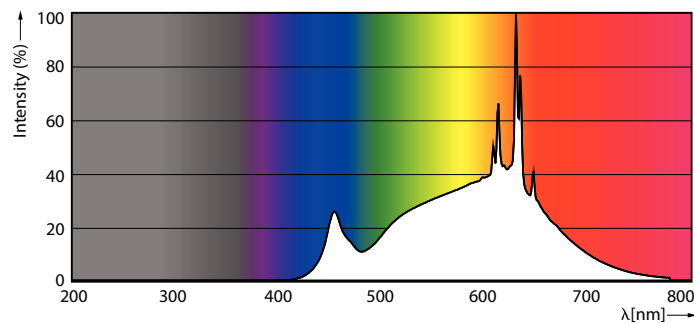

Photometrische Daten

Spectral Power Distribution Colour - MAS LEDEExpertColor 20-100W 930 AR111 24D