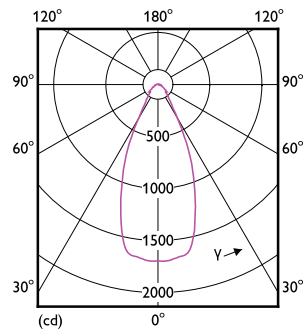

Accent Lighting Spots - MAS LEDExpertColor 20-100W 927 AR111 45D

Light Distribution Diagram - MAS LEDExpertColor 20-100W 927 AR111 45D