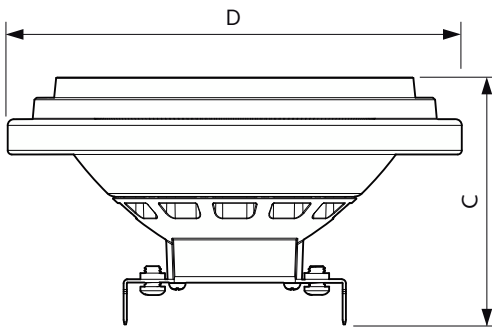

MASTER LEDspot ExpertColor AR111

Spannung (Nom)	12 V
Temperatur	
Umgebungstemperaturbereich	-20 °C bis 45 °C
Gehäusetemperatur (Nom)	77 °C
Lichtregelung und Dimmen	
Dimmbar	Nur mit Spezial-Dimmern
Mechanik und Gehäuse	
Kolbenausführung	Klar
Kolbenform	AR111
Genehmigung und Anwendung	
Energieeffizienzklasse	G
Geeignet für Akzentbeleuchtung	Ja
Energieverbrauch kWh/1.000 Std.	20 kWh

EPREL Registrierungsnummer	1122530
EyeComfort	Ja
Produktdaten	
Gesamt-Produktcode	871951442967300
Bestell-Produktname	MAS LEDExpertColor 20-100W 927 AR111 45D
Bestellcode	42967300
Anzahl pro Verpackung	1
Zähler - Pakete pro Außenkarton	6
Material-Nr. (12NC)	929003478902
Gesamtbezeichnung des Produkts	MAS LEDExpertColor 20-100W 927 AR111 45D
EAN Umverpackung	8719514429680

Abmessungsskizzen

Product	D	C
MAS LEDExpertColor 20-100W 927 AR111 45D	111 mm	62 mm

Photometrische Daten