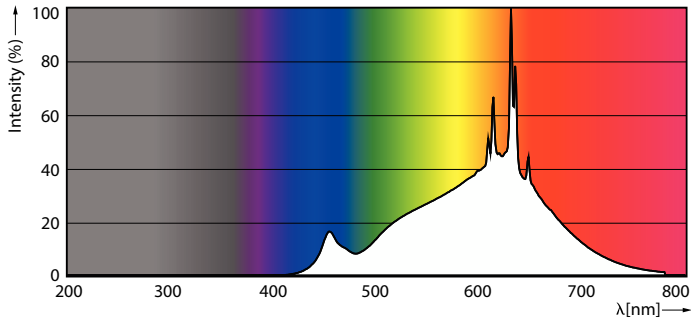

Produkt Daten

Allgemeine Informationen	
Sockel	G53 [G53]
Nennlebensdauer	40.000 Stunde(n)
Schaltzyklus	50.000
Beleuchtungstechnologie	LED
Referenz für Lichtstrommessung	Narrow Cone
EU RoHS-konform	Ja

Lichttechnische Daten	
Farbcode	927 [CCT of 2700K]
Ausstrahlungswinkel (Nom)	45 Grad
Lichtstrom	1.270 lm
Lichtstärke (nom.)	2.100 cd
Lichtfarbe	Warmweiß (WW)
Ähnlichste Farbtemperatur (Nom)	2700 K
Nennlichtausbeute (nom.)	63 lm/W
Farbkonsistenz	<4

Farbwiedergabeindex (CRI)	95
Restlichtstrom am Ende der Nennlebensdauer (Nom.)	70 %
Lichtstrom im 90° -Kegel (Nennwert)	1.270 lm
Flackerwert (PstLM)	1
Stroboskopeffektwert (SVM)	1,5
Photobiologische Sicherheit gemäß EN 62471	RG1

Abmessungsskizzen

Product	D	C
MAS LEDExpertColor 20-100W 927 AR111 45D	111 mm	62 mm

Photometrische Daten

Accent Lighting Spots - MAS LEDExpertColor 20-100W 927 AR111 45D

Light Distribution Diagram - MAS LEDExpertColor 20-100W 927 AR111 45D

MASTER LEDspot ExpertColor AR111

Photometrische Daten

Spectral Power Distribution Colour - MAS LEExpertColor 20-100W 927 AR111 45D

Lebensdauer

Life Expectancy Diagram - MAS LEExpertColor 20-100W 927 AR111 45D