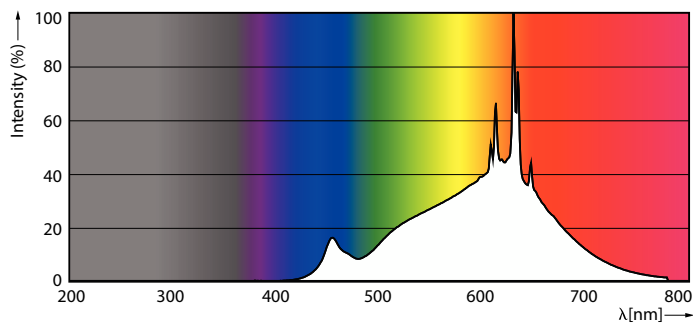

Farbwiedergabeindex (CRI)	95
Restlichtstrom am Ende der Nennlebensdauer (Nom.)	70 %
Lichtstrom im 90° -Kegel (Nennwert)	1.270 lm
Flackerwert (PstLM)	1
Stroboskopeffektwert (SVM)	1,5
Photobiologische Sicherheit gemäß EN 62471	RG1

Abmessungsskizzen

Product	D	C
MAS LEDEExpertColor 20-100W 927 AR111 24D	111 mm	62 mm

Photometrische Daten

Light Distribution Diagram - MAS LEDEExpertColor 20-100W 927 AR111 24D

Spectral Power Distribution Colour - MAS LEDEExpertColor 20-100W 927 AR111 24D

MASTER LEDspot ExpertColor AR111

Photometrische Daten

Accent Lighting Spots - MAS LEDExpertColor 20-100W 927 AR111 24D

Lebensdauer

Life Expectancy Diagram - MAS LEDExpertColor 20-100W 927 AR111 24D

Lumen Maintenance Diagram - MAS LEDExpertColor 20-100W 927 AR111 24D