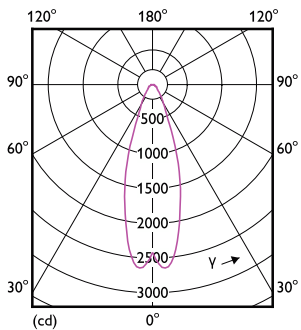

Farbwiedergabeindex (CRI)	95
Restlichtstrom am Ende der Nennlebensdauer (Nom.)	70 %
Lichtstrom im 90° -Kegel (Nennwert)	1.270 lm
Flackerwert (PstLM)	1
Stroboskopeffektwert (SVM)	1,5
Photobiologische Sicherheit gemäß EN 62471	RG1

MASTER LEDspot ExpertColor AR111

Spannung (Nom)	12 V
Temperatur	
Umgebungstemperaturbereich	-20 °C bis 45 °C
Gehäusetemperatur (Nom)	77 °C
Lichtregelung und Dimmen	
Dimmbar	Nur mit Spezial-Dimmern
Mechanik und Gehäuse	
Kolbenausführung	Klar
Kolbenform	AR111
Genehmigung und Anwendung	
Energieeffizienzklasse	G
Geeignet für Akzentbeleuchtung	Ja
Energieverbrauch kWh/1.000 Std.	20 kWh

Abmessungsskizzen

Product	D	C
MAS LEDEExpertColor 20-100W 927 AR111 24D	111 mm	62 mm

Photometrische Daten

Light Distribution Diagram - MAS LEDEExpertColor 20-100W 927 AR111 24D

Spectral Power Distribution Colour - MAS LEDEExpertColor 20-100W 927 AR111 24D