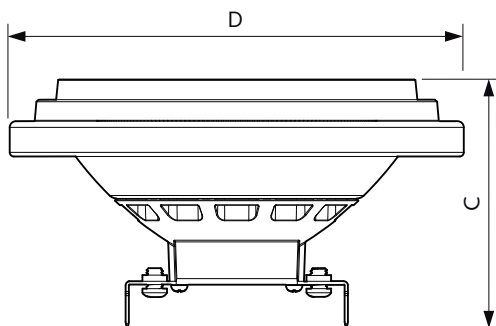

MASTER LEDspot ExpertColor AR111

Spannung (Nom)	12 V
Temperatur	
Umgebungstemperaturbereich	-20 °C bis 45 °C
Gehäusetemperatur (Nom)	77 °C
Lichtregelung und Dimmen	
Dimmbar	Nur mit Spezial-Dimmern
Mechanik und Gehäuse	
Kolbenausführung	Klar
Kolbenform	AR111
Genehmigung und Anwendung	
Energieeffizienzklasse	G
Geeignet für Akzentbeleuchtung	Ja
Energieverbrauch kWh/1.000 Std.	20 kWh

EPREL Registrierungsnummer	1122531
EyeComfort	Ja
Produktdaten	
Gesamt-Produktcode	871951442965900
Bestell-Produktname	MAS LEDEExpertColor 20-100W 927 AR111 24D
Bestellcode	42965900
Anzahl pro Verpackung	1
Zähler - Pakete pro Außenkarton	6
Material-Nr. (12NC)	929003478602
Gesamtbezeichnung des Produkts	MAS LEDEExpertColor 20-100W 927 AR111 24D
EAN Umverpackung	8719514429666

Abmessungsskizzen

Product	D	C
MAS LEDEExpertColor 20-100W 927 AR111 24D	111 mm	62 mm