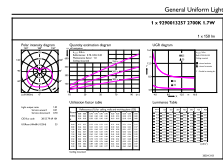

Photometrische Daten

Light Distribution Diagram - Corepro LED T25 ND 1.7-15W E14 827