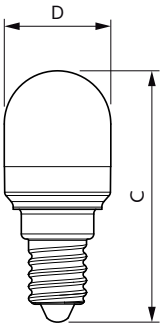

## Abmessungsskizzen

Product	D	C
Corepro LED T25 ND 1.7-15W E14 827	25 mm	59 mm