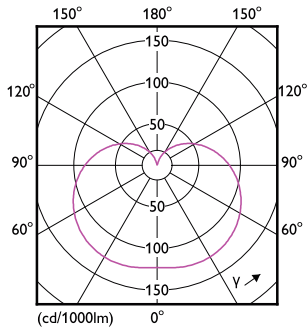

Photometrische Daten

Light Distribution Diagram - Corepro LED T25 ND 1.7-15W E14 827

General uniform lighting - Corepro LED T25 ND 1.7-15W E14 827