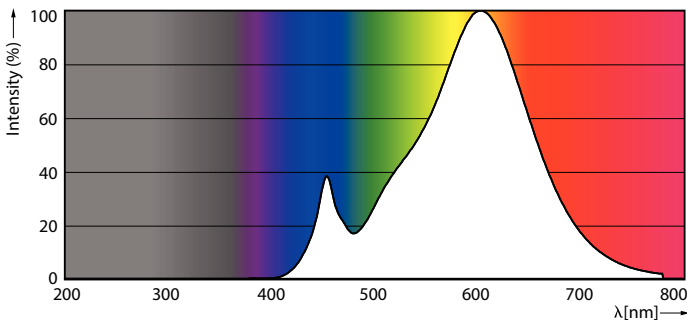

Spectral Power Distribution Colour - Corepro LED T25 ND 1.7-15W E14 827