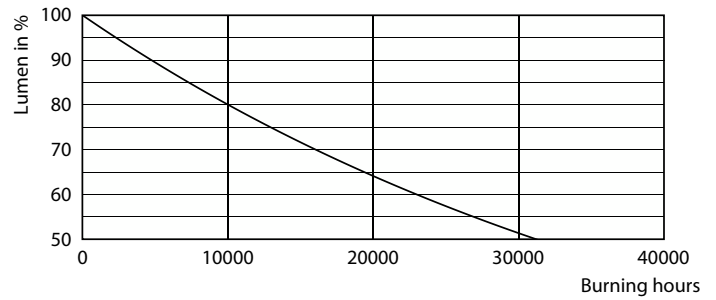

CorePro Kunststoff-LED-Speziallampen

Lebensdauer

Life Expectancy Diagram - Corepro LED T25 ND 1.7-15W E14 827

Lumen Maintenance Diagram - Corepro LED T25 ND 1.7-15W E14 827