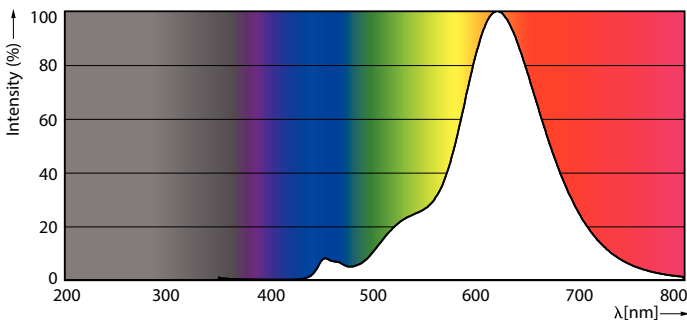

Produkt Daten

Allgemeine Eigenschaften	
Socket	E27 [E27]
EU RoHS-konform	Ja
Nennlebensdauer (Nom)	15000 h
Schaltzyklus	20000X
Lichttechnische Daten	
Farbcode	818 [CCT von 1800 K]
Lichtstrom (Nom)	250 lm
Lichtfarbe	1800
Ähnlichste Farbtemperatur (Nom)	1800 K
Nennlichtausbeute (nom.)	62,00 lm/W
Farbkonsistenz	<6
Farbwiedergabeindex (Nom.)	80
Restlichtstrom am Ende der	70 %
Nennlebensdauer (Nom.)	
Elektrische Kenndaten	
Eingangsfrequenz	50 bis 60 Hz
Power (Rated) (Nom)	4 W

Abmessungsskizzen

Bulb G93 230V 5.5-25W 250lm 1800K E27 D

Product

MAS VLE LEDBulbD4-15WE27 G93GOLD SP G

Photometrische Daten

LEDbulb SLR G93 4W E27 818 Amber-LDD

LEDbulb SLR 4W G93 E27 818 Amber-GUL

LEDbulb SLR 4W G93 E27 818 Amber-POC