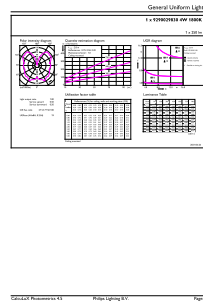

Produkt Daten

Allgemeine Eigenschaften	
Socket	E27 [E27]
EU RoHS-konform	Ja
Nennlebensdauer (Nom)	15000 h
Schaltzyklus	20000X
Lichttechnische Daten	
Farbcode	818 [CCT von 1800 K]
Lichtstrom (Nom)	250 lm
Lichtfarbe	1800
Ähnlichste Farbtemperatur (Nom)	1800 K
Nennlichtausbeute (nom.)	62,00 lm/W
Farbkonsistenz	<6
Farbwiedergabeindex (Nom.)	80
Restlichtstrom am Ende der	70 %
Nennlebensdauer (Nom.)	
Elektrische Kenndaten	
Eingangsfrequenz	50 bis 60 Hz
Power (Rated) (Nom)	4 W

Abmessungsskizzen

Bulb G93 230V 5.5-25W 250lm 1800K E27 D

Product

MAS VLE LEDBulbD4-15WE27 G93GOLD SP G

Photometrische Daten

LEDbulb SLR G93 4W E27 818 Amber-LDD

LEDbulb SLR 4W G93 E27 818 Amber-GUL

LEDbulb SLR 4W G93 E27 818 Amber-POC