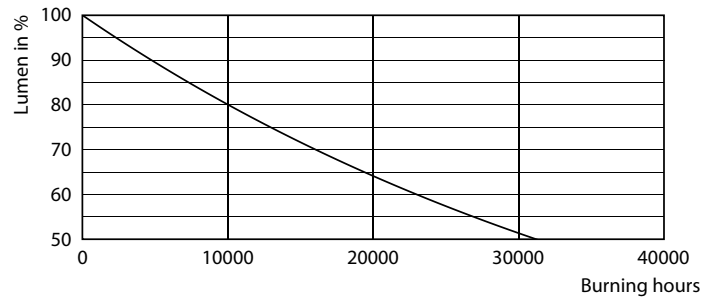

LEDbulb dekorativ

Lebensdauer

15K LED

15K LMP