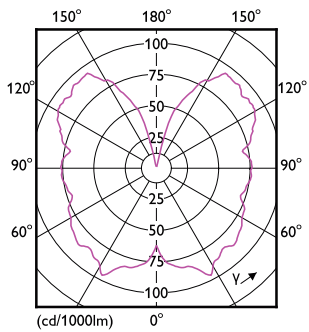

Abmessungsskizzen

Bulb G93 230V 5.5-25W 250lm 1800K E27 D

Product

MAS VLE LEDBulbD4-15WE27 G93GOLD SP G

Photometrische Daten

LEDbulb SLR G93 4W E27 818 Amber-LDD

LEDbulb SLR 4W G93 E27 818 Amber-GUL

LEDbulb SLR 4W G93 E27 818 Amber-POC