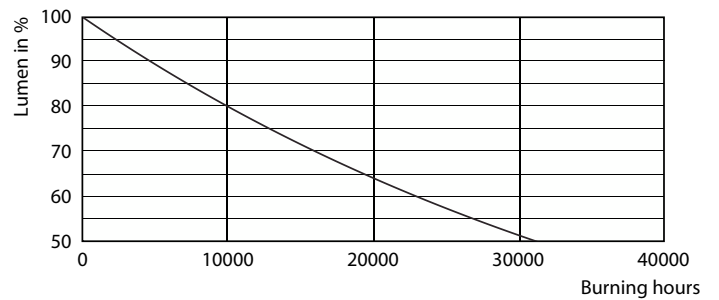

Produkt Daten

Allgemeine Informationen		Restlichtstrom am Ende der Nennlebensdauer (Nom.)	
Socket	E27 [E27]	Restlichtstrom am Ende der Nennlebensdauer (Nom.)	70 %
Nennlebensdauer	15.000 Stunde(n)	Flackerwert (PstLM)	1
Schaltzyklus	20.000	Stroboskopeffektwert (SVM)	0,9
Beleuchtungstechnologie	LED	Photobiologische Sicherheit gemäß EN 62471	RG1
Referenz für Lichtstrommessung	Sphere	Betrieb und Elektrik	
CE-Zeichen	Ja	Netzfrequenz	50 to 60 Hz
EU RoHS-konform	Ja	Eingangsfrequenz	50 bis 60 Hz
Lichttechnische Daten		Energieverbrauch	7 W
Farbcode	827 [CCT of 2700K]	Lampenstrom (Nom)	60 mA
Lichtstrom	806 lm	Äquivalente Leistung	60 W
Lichtfarbe	Warmweiß (WW)	Startzeit (Nom)	0,5 s
Ähnlichste Farbtemperatur (Nom)	2700 K	Aufwärmzeit bis 60 % Licht	0,5 s
Nennlichtausbeute (nom.)	115 lm/W	Leistungsfaktor (Bruchteil)	0,51
Farbkonsistenz	<6	Spannung (Nom)	220-240 V
Farbwiedergabeindex (CRI)	80		

Abmessungsskizzen

Product	D	C
CorePro LEDBulbND 7-60W E27 WW A60 CL G	60 mm	104 mm

Photometrische Daten

General uniform lighting - CorePro LEDBulbND 7-60W E27 WW A60 CL G

Spectral Power Distribution Colour - CorePro LEDBulbND 7-60W E27 WW A60 CL G

CorePro Glass LED-Lampen

Photometrische Daten

Light Distribution Diagram - CorePro LEDBulbND 7-60W E27 WW A60 CL G

Lebensdauer

Life Expectancy Diagram - CorePro LEDBulbND 7-60W E27 WW A60 CL G

Lumen Maintenance Diagram - CorePro LEDBulbND 7-60W E27 WW A60 CL G