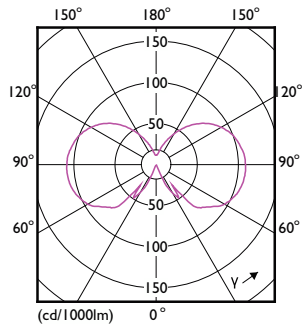

Produkt Daten

Allgemeine Informationen		Restlichtstrom am Ende der Nennlebensdauer (Nom.)	
Socket	E27 [E27]	Restlichtstrom am Ende der Nennlebensdauer (Nom.)	70 %
Nennlebensdauer	15.000 Stunde(n)	Flackerwert (PstLM)	1
Schaltzyklus	20.000	Stroboskopeffektwert (SVM)	0,9
Beleuchtungstechnologie	LED	Photobiologische Sicherheit gemäß EN 62471	RG1
Referenz für Lichtstrommessung	Sphere	Betrieb und Elektrik	
CE-Zeichen	Ja	Netzfrequenz	50 to 60 Hz
EU RoHS-konform	Ja	Eingangsfrequenz	50 bis 60 Hz
Lichttechnische Daten		Energieverbrauch	7 W
Farbcode	827 [CCT of 2700K]	Lampenstrom (Nom)	60 mA
Lichtstrom	806 lm	Äquivalente Leistung	60 W
Lichtfarbe	Warmweiß (WW)	Startzeit (Nom)	0,5 s
Ähnlichste Farbtemperatur (Nom)	2700 K	Aufwärmzeit bis 60 % Licht	0,5 s
Nennlichtausbeute (nom.)	115 lm/W	Leistungsfaktor (Bruchteil)	0,51
Farbkonsistenz	<6	Spannung (Nom)	220-240 V
Farbwiedergabeindex (CRI)	80		

Abmessungsskizzen

Product	D	C
CorePro LEDBulbND 7-60W E27 WW A60 CL G	60 mm	104 mm

Photometrische Daten

General uniform lighting - CorePro LEDBulbND 7-60W E27 WW A60 CL G

Spectral Power Distribution Colour - CorePro LEDBulbND 7-60W E27 WW A60 CL G

CorePro Glass LED-Lampen

Photometrische Daten

Light Distribution Diagram - CorePro LEDBulbND 7-60W E27 WW A60 CL G

Lebensdauer

Life Expectancy Diagram - CorePro LEDBulbND 7-60W E27 WW A60 CL G

Lumen Maintenance Diagram - CorePro LEDBulbND 7-60W E27 WW A60 CL G