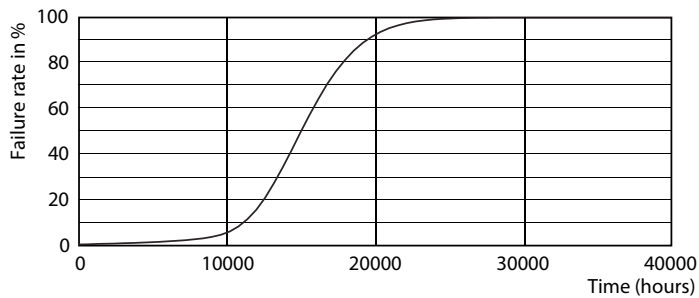

Lebensdauer

Life Expectancy Diagram - CorePro LEDBulbND 7-60W E27 WW A60 CL G