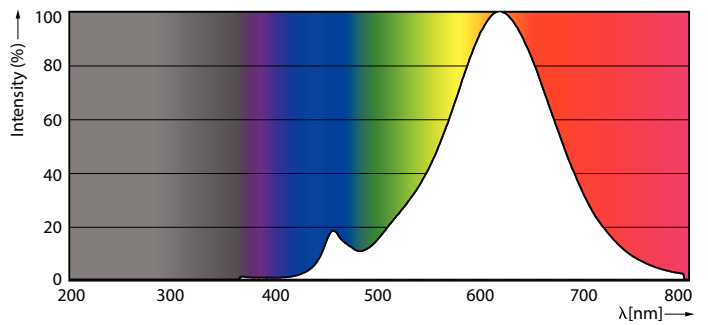

Produkt Daten

Allgemeine Informationen		Restlichtstrom am Ende der Nennlebensdauer (Nom.)	
Socket	E27 [E27]	Restlichtstrom am Ende der Nennlebensdauer (Nom.)	70 %
Nennlebensdauer	15.000 Stunde(n)	Flackerwert (PstLM)	1
Schaltzyklus	20.000	Stroboskopeffektwert (SVM)	0,9
Beleuchtungstechnologie	LED	Photobiologische Sicherheit gemäß EN 62471	RG1
Referenz für Lichtstrommessung	Sphere	Betrieb und Elektrik	
CE-Zeichen	Ja	Netzfrequenz	50 to 60 Hz
EU RoHS-konform	Ja	Eingangsfrequenz	50 bis 60 Hz
Lichttechnische Daten		Energieverbrauch	7 W
Farbcode	827 [CCT of 2700K]	Lampenstrom (Nom)	60 mA
Lichtstrom	806 lm	Äquivalente Leistung	60 W
Lichtfarbe	Warmweiß (WW)	Startzeit (Nom)	0,5 s
Ähnlichste Farbtemperatur (Nom)	2700 K	Aufwärmzeit bis 60 % Licht	0,5 s
Nennlichtausbeute (nom.)	115 lm/W	Leistungsfaktor (Bruchteil)	0,51
Farbkonsistenz	<6	Spannung (Nom)	220-240 V
Farbwiedergabeindex (CRI)	80		

Genehmigung und Anwendung

Energieeffizienzklasse	E
Energieverbrauch kWh/1.000 Std.	7 kWh
EPREL Registrierungsnummer	387390
EyeComfort	Ja

Produktdaten

Gesamt-Produktcode	871951438003500
Bestell-Produktname	CorePro LEDBulbND 7-60W E27 WW A60 CL G
Bestellcode	38003500
Anzahl pro Verpackung	1
Zähler - Pakete pro Außenkarton	10
Material-Nr. (12NC)	929001387362
Gesamtbezeichnung des Produkts	CorePro LEDBulbND 7-60W E27 WW A60 CL G
EAN Umverpackung	8719514380042
EAN/UPC - Product/Case	8719514380035

Abmessungsskizzen

Product	D	C
CorePro LEDBulbND 7-60W E27 WW A60 CL G	60 mm	104 mm

Photometrische Daten

General uniform lighting - CorePro LEDBulbND 7-60W E27 WW A60 CL G

Spectral Power Distribution Colour - CorePro LEDBulbND 7-60W E27 WW A60 CL G