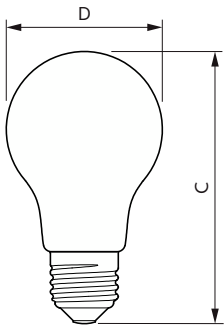

CorePro GLass LED-Lampen

Temperatur	
Gehäusetemperatur (Nom)	55 °C
Lichtregelung und Dimmen	
Dimmbar	Nein
Mechanik und Gehäuse	
Kolbenausführung	Matt
Kolbenform	A60 [A 60 mm]
Genehmigung und Anwendung	
Energieeffizienzklasse	D
Energieverbrauch kWh/1.000 Std.	11 kWh
EPREL Registrierungsnummer	387431
EyeComfort	Ja

Produktdaten	
Gesamt-Produktcode	871951436128700
Bestell-Produktname	CorePro LEDBulbND10.5-100W E27A60 827FRG
Bestellcode	36128700
Anzahl pro Verpackung	1
Zähler - Pakete pro Außenkarton	10
Material-Nr. (12NC)	929002026402
Gesamtbezeichnung des Produkts	CorePro LEDBulbND10.5-100W E27A60 827FRG
EAN Umverpackung	8719514361294
EAN/UPC - Product/Case	8719514361287

Abmessungsskizzen

Product	D	C
CorePro LEDBulbND10.5-100W E27A60 827FRG	60 mm	104 mm