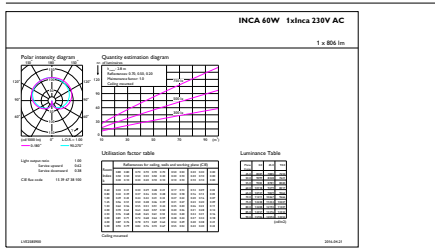

CorePro GLass LED-Lampen

Photometrische Daten

General uniform lighting - CorePro LEDBulbND 7-60W E27 A60 827FR G