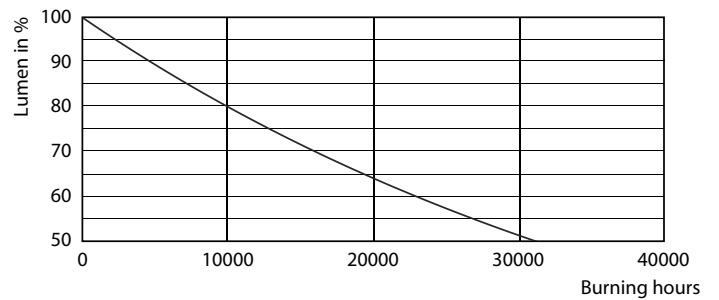

Lebensdauer

Life Expectancy Diagram - CorePro LEDBulbND 7-60W E27 A60 827FR G

Lumen Maintenance Diagram - CorePro LEDBulbND 7-60W E27 A60 827FR G