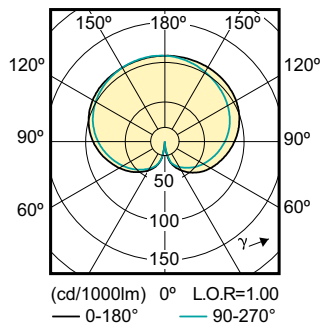

Produkt Daten

Allgemeine Informationen		Restlichtstrom am Ende der Nennlebensdauer (Nom.)	
Socket	E27 [E27]	Restlichtstrom am Ende der Nennlebensdauer (Nom.)	70 %
Nennlebensdauer	15.000 Stunde(n)	Flackerwert (PstLM)	1
Schaltzyklus	30.000	Stroboskopeffektwert (SVM)	0,9
Beleuchtungstechnologie	LED	Photobiologische Sicherheit gemäß EN 62471	RG1
Referenz für Lichtstrommessung	Sphere	Betrieb und Elektrik	
CE-Zeichen	Ja	Netzfrequenz	50 to 60 Hz
EU RoHS-konform	Ja	Eingangsfrequenz	50 bis 60 Hz
Lichttechnische Daten		Energieverbrauch	7 W
Farbcode	827 [CCT of 2700K]	Lampenstrom (Nom)	60 mA
Lichtstrom	806 lm	Äquivalente Leistung	60 W
Lichtfarbe	Warmweiß (WW)	Startzeit (Nom)	0,5 s
Ähnlichste Farbtemperatur (Nom)	2700 K	Aufwärmzeit bis 60 % Licht	0,5 s
Nennlichtausbeute (nom.)	115,00 lm/W	Leistungsfaktor (Bruchteil)	0,51
Farbkonsistenz	<6	Spannung (Nom)	220-240 V
Farbwiedergabeindex (CRI)	80		

Abmessungsskizzen

Product	D	C
CorePro LEDBulbND 7-60W E27 A60 827FR G	60 mm	110 mm

Photometrische Daten

Spectral Power Distribution Colour - CorePro LEDBulbND 7-60W E27 A60 827FR G

Light Distribution Diagram - CorePro LEDBulbND 7-60W E27 A60 827FR G