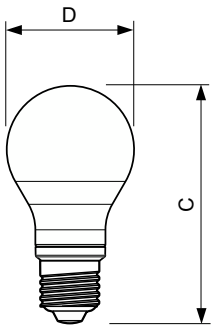

Produkt Daten

Allgemeine Informationen		Restlichtstrom am Ende der Nennlebensdauer (Nom.)	
Socket	E27 [E27]	Restlichtstrom am Ende der Nennlebensdauer (Nom.)	70 %
Nennlebensdauer	15.000 Stunde(n)	Flackerwert (PstLM)	1
Schaltzyklus	30.000	Stroboskopeffektwert (SVM)	0,9
Beleuchtungstechnologie	LED	Photobiologische Sicherheit gemäß EN 62471	RG1
Referenz für Lichtstrommessung	Sphere	Betrieb und Elektrik	
CE-Zeichen	Ja	Netzfrequenz	50 to 60 Hz
EU RoHS-konform	Ja	Eingangsfrequenz	50 bis 60 Hz
Lichttechnische Daten		Energieverbrauch	7 W
Farbcode	827 [CCT of 2700K]	Lampenstrom (Nom)	60 mA
Lichtstrom	806 lm	Äquivalente Leistung	60 W
Lichtfarbe	Warmweiß (WW)	Startzeit (Nom)	0,5 s
Ähnlichste Farbtemperatur (Nom)	2700 K	Aufwärmzeit bis 60 % Licht	0,5 s
Nennlichtausbeute (nom.)	115,00 lm/W	Leistungsfaktor (Bruchteil)	0,51
Farbkonsistenz	<6	Spannung (Nom)	220-240 V
Farbwiedergabeindex (CRI)	80		

CorePro GLass LED-Lampen

Temperatur

Gehäusetemperatur (Nom)	50 °C
-------------------------	-------

Lichtregelung und Dimmen

Dimmbar	Nein
---------	------

Mechanik und Gehäuse

Kolbenausführung	Matt
Kolbenform	A60 [A 60 mm]

Abmessungsskizzen

Product	D	C
CorePro LEDBulbND 7-60W E27 A60 827FR G	60 mm	110 mm

Photometrische Daten

Spectral Power Distribution Colour - CorePro LEDBulbND 7-60W E27 A60 827FR G

Light Distribution Diagram - CorePro LEDBulbND 7-60W E27 A60 827FR G