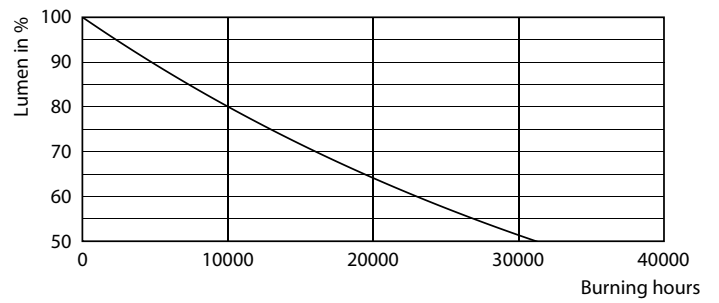

Classic LEDCandle ND 2-25W P45 827 CL

Lebensdauer