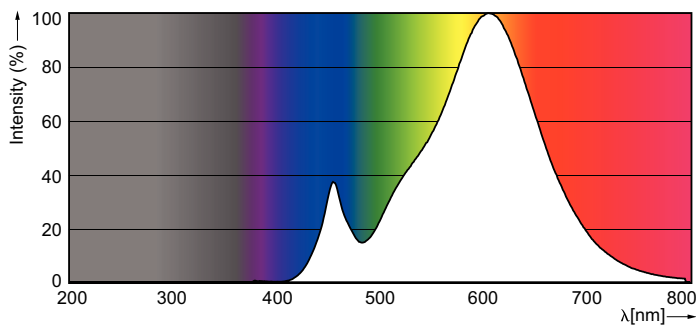

CorePro GLASS LED Kerzen- und Tropfenformlampen

Spannung (Nom)	220-240 V
Temperaturkenndaten	
Gehäusetemperatur (max)	36 °C
Dimmen	
Dimmbar	Nein
Mechanische Kenndaten	
Kolbenausführung	Klar
Kolbenform	P45 [P 45mm]
Zulassungen und Anwendungseigenschaften	
Energieeffizienzklasse	E
Energieverbrauch kWh/1.000 Std.	2 kWh

EPREL-Registrierungsnummer	387363
Produktdaten	
Gesamt-Produktcode	871951434774800
Bestell-Produktname	CorePro LEDLusterND2-25W P45 E14 827 CLG
EAN/UPC - Produkt	8719514347748
Bestellcode	34774800
Anzahl pro Verpackung	1
SAP-Zähler - Pakete pro Außenkarton	10
SAP-Material	929001238692
Nettogewicht (Einzelteil)	0,014 kg

Abmessungsskizzen

Product	D	C
CorePro LEDLusterND2-25W P45 E14 827 CLG	45 mm	80 mm

Photometrische Daten

LED Lamps, Lightcolour /827 ND CL