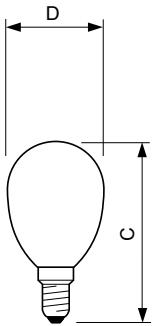

CorePro GLASS LED Kerzen- und Tropfenformlampen

Spannung (Nom)	220-240 V
Temperaturkenndaten	
Gehäusetemperatur (max)	36 °C
Dimmen	
Dimmbar	Nein
Mechanische Kenndaten	
Kolbenausführung	Klar
Kolbenform	P45 [P 45mm]
Zulassungen und Anwendungseigenschaften	
Energieeffizienzklasse	E
Energieverbrauch kWh/1.000 Std.	2 kWh

EPREL-Registrierungsnummer	387363
Produktdaten	
Gesamt-Produktcode	871951434774800
Bestell-Produktname	CorePro LEDLusterND2-25W P45 E14 827 CLG
EAN/UPC - Produkt	8719514347748
Bestellcode	34774800
Anzahl pro Verpackung	1
SAP-Zähler - Pakete pro Außenkarton	10
SAP-Material	929001238692
Nettogewicht (Einzelteil)	0,014 kg

Abmessungsskizzen

filament 2.5W-25W 250lm NAD 2700K E14ND

Product	D	C
CorePro LEDLusterND2-25W P45 E14 827 CLG	45 mm	80 mm