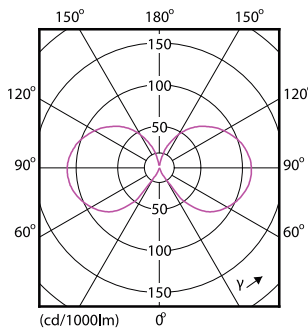

Produkt Daten

Allgemeine Eigenschaften		Elektrische Kenndaten	
Sockel	E14 [E14]	Farbkonsistenz	<6
EU RoHS-konform	Ja	Farbwiedergabeindex (Nom.)	80
Nennlebensdauer (Nom.)	15000 h	Restlichtstrom am Ende der Nennlebensdauer (Nom.)	70 %
Schaltzyklus	20000X		
Technische Type	2-25W		
Referenz für Lichtstrommessung	Sphere		
Lichttechnische Daten			
Farbcode	827 [CCT von 2700 K]	Eingangsfrequenz	50 bis 60 Hz
Lichtstrom (Nom.)	250 lm	Power (Rated) (Nom.)	2 W
Lichtfarbe	Warmweiß (WW)	Lampenstrom (Nom.)	20 mA
Ähnlichste Farbtemperatur (Nom.)	2700 K	Äquivalente Leistung	25 W
Nennlichtausbeute (nom.)	125,00 lm/W	Startzeit (Nom.)	0,5 s
		Aufwärmzeit bis 60 % Licht (Nom.)	0,5 s
		Leistungsfaktor (Nom.)	0,4

Abmessungsskizzen

filament 2.5W-25W 250lm NAD 2700K E14ND

Product	D	C
CorePro LEDLusterND2-25W P45 E14 827 CLG	45 mm	80 mm

Photometrische Daten

LED Lamps, Lightcolour /827 ND CL

Classic LEDCandle ND 2-25W P45 827 CL