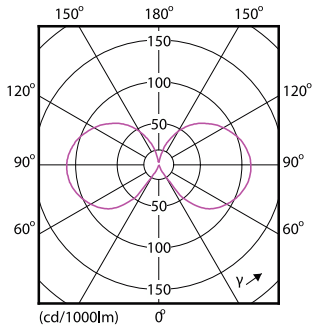

Produkt Daten

Allgemeine Informationen		Farbkonsistenz	
Sockel	E14 [E14]	Farbwiedergabeindex (CRI)	<6
Nennlebensdauer	15.000 Stunde(n)	Restlichtstrom am Ende der Nennlebensdauer (Nom.)	70 %
Schaltzyklus	20.000	Flackerwert (PstLM)	1
Beleuchtungstechnologie	LED	Stroboskopeffektwert (SVM)	0,4
Referenz für Lichtstrommessung	Sphere	Photobiologische Sicherheit gemäß EN 62471	RG1
CE-Zeichen	Ja	Betrieb und Elektrik	
EU RoHS-konform	Ja	Netzfrequenz	50 to 60 Hz
Lichttechnische Daten		Eingangsfrequenz	50 bis 60 Hz
Farbcode	827 [CCT of 2700K]	Energieverbrauch	2 W
Lichtstrom	250 lm	Lampenstrom (Nom)	20 mA
Lichtfarbe	Warmweiß (WW)	Äquivalente Leistung	25 W
Ähnlichste Farbtemperatur (Nom)	2700 K	Startzeit (Nom)	0,5 s
Nennlichtausbeute (nom.)	125,00 lm/W		

Abmessungsskizzen

Product	D	C
CorePro LEDCandleND2-25W ST35 E14 827CLG	35 mm	97 mm

Photometrische Daten

Spectral Power Distribution Colour - CorePro LEDCandleND2-25W ST35 E14 827CLG

General uniform lighting - CorePro LEDCandleND2-25W ST35 E14 827CLG

CorePro GLASS LED Kerzen- und Tropfenformlampen

Photometrische Daten

Light Distribution Diagram - CorePro LEDCandleND2-25W ST35 E14 827CLG

Lebensdauer

Life Expectancy Diagram - CorePro LEDCandleND2-25W ST35 E14 827CLG