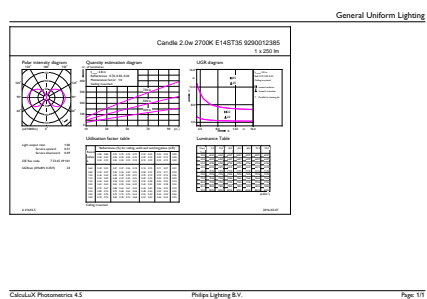

Abmessungsskizzen

Product	D	C
CorePro LEDCandleND2-25W ST35 E14 827CLG	35 mm	97 mm

Photometrische Daten

Spectral Power Distribution Colour - CorePro LEDCandleND2-25W ST35 E14 827CLG

General uniform lighting - CorePro LEDCandleND2-25W ST35 E14 827CLG