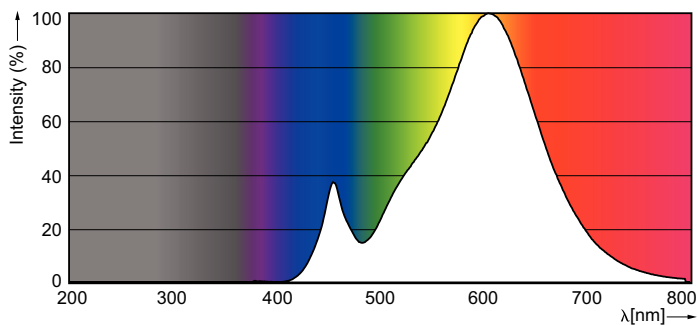

CorePro GLASS LED Kerzen- und Tropfenformlampen

Aufwärmzeit bis 60 % Licht	0,5 s
Leistungsfaktor (Bruchteil)	0,4
Spannung (Nom)	220-240 V

Temperatur

Gehäusetemperatur (Nom)	36 °C

Lichtregelung und Dimmen

Dimmbar	Nein

Mechanik und Gehäuse

Kolbenausführung	Klar
Kolbenform	ST35

Genehmigung und Anwendung

Energieeffizienzklasse	E
Energiesparendes Produkt	Ja
Geeignet für Akzentbeleuchtung	Nein

Energieverbrauch kWh/1.000 Std.	2 kWh
EPREL Registrierungsnummer	387362
EyeComfort	Ja

Produktdaten

Gesamt-Produktcode	871951434772400
Bestell-Produktname	CorePro LEDCandleND2-25W ST35 E14 827CLG
Bestellcode	34772400
Anzahl pro Verpackung	1
Zähler - Pakete pro Außenkarton	10
Material-Nr. (12NC)	929001238592
Gesamtbezeichnung des Produkts	CorePro LEDCandleND2-25W ST35 E14 827CLG
EAN Umverpackung	8719514347731
EAN/UPC - Product/Case	8719514347724

Abmessungsskizzen

Product	D	C
CorePro LEDCandleND2-25W ST35 E14 827CLG	35 mm	97 mm

Photometrische Daten

Spectral Power Distribution Colour - CorePro LEDCandleND2-25W ST35 E14 827CLG