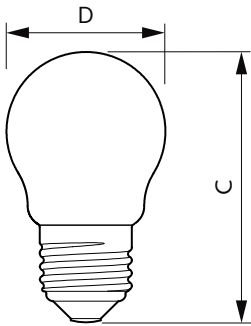

CorePro GLASS LED Kerzen- und Tropfenformlampen

Temperaturkenndaten

Gehäusetemperatur (max)	55 °C

Dimmen

Dimmbar	Nein

Mechanische Kenndaten

Kolbenausführung	Satiniert
Kolbenform	P45 [P 45mm]

Zulassungen und Anwendungseigenschaften

Energieeffizienzklasse	E
Energieverbrauch kWh/1.000 Std.	7 kWh
EPREL-Registrierungsnummer	387452

Produktdaten

Gesamt-Produktcode	871951434768700
Bestell-Produktname	CorePro LEDLusterND6.5-60W P45 E27827FRG
EAN/UPC - Produkt	8719514347687
Bestellcode	34768700
Anzahl pro Verpackung	1
SAP-Zähler - Pakete pro Außenkarton	10
SAP-Material	929002029292
Nettogewicht (Einzelteil)	0,012 kg

Abmessungsskizzen

Candle P45 60W 806lm 2700K E27 NDFrosted

Product	D	C
CorePro LEDLusterND6.5-60W P45 E27827FRG	45 mm	78 mm