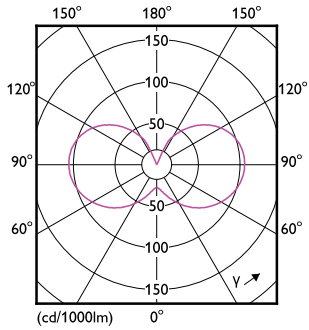

CorePro GLASS LED Kerzen- und Tropfenformlampen

Photometrische Daten

LEDbulb 6,5-60W E14 P45