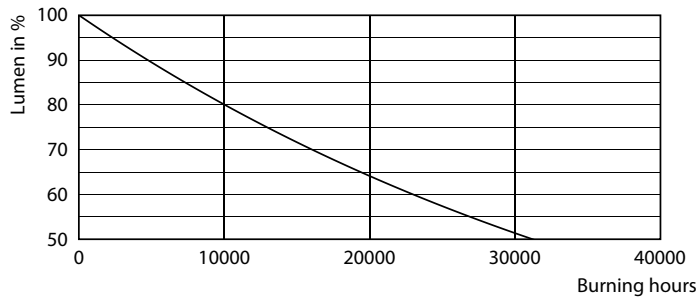

Lebensdauer

LEDbulb 6,5-60W E14 B35