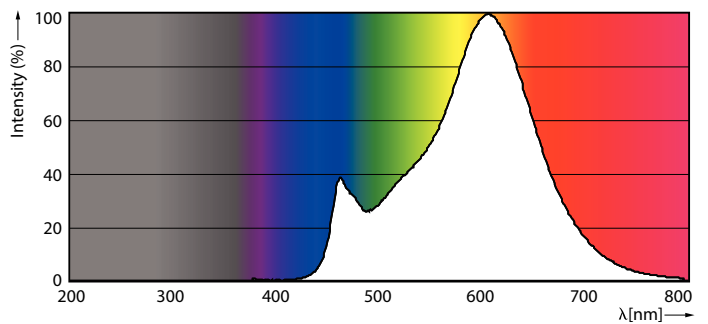

LEDbulb 6,5-60W E14 B35