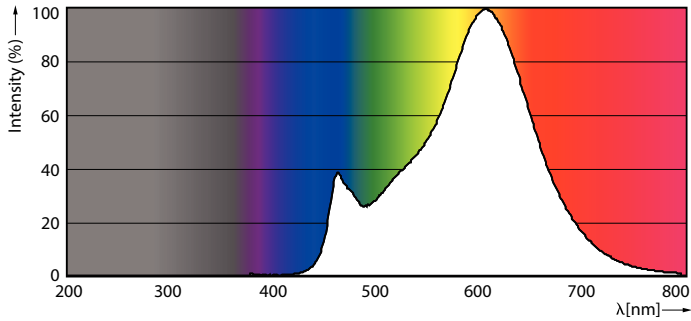

Produkt Daten

Allgemeine Eigenschaften		Farbwiedergabeindex (Nom.)	
Sockel	E27 [E27]		80
EU RoHS-konform	Ja	Restlichtstrom am Ende der	70 %
Nennlebensdauer (Nom)	15000 h	Nennlebensdauer (Nom.)	
Schaltzyklus	20000X	Elektrische Kenndaten	
Referenz für Lichtstrommessung	Sphere	Eingangsfrequenz	50 bis 60 Hz
Lichttechnische Daten		Power (Rated) (Nom)	6,5 W
Farbcode	827 [CCT von 2700 K]	Lampenstrom (Nom)	50 mA
Lichtstrom (Nom)	806 lm	Äquivalente Leistung	60 W
Lichtfarbe	Warmweiß (WW)	Startzeit (Nom)	0,5 s
Ähnlichste Farbtemperatur (Nom)	2700 K	Aufwärmzeit bis 60 % Licht (Nom.)	0,5 s
Nennlichtausbeute (nom.)	124,00 lm/W	Leistungsfaktor (Nom)	0,55
Farbkonsistenz	<6	Spannung (Nom)	220-240 V

Abmessungsskizzen

Candle P45 60W 806lm 2700K E27 ND Clear

Product	D	C
CorePro LEDLusterND6.5-60W P45 E27827CLG	45 mm	78 mm

Photometrische Daten

LEDluster E27 P45 827 CL

LEDbulb 6,5-60W E14 B35

CorePro GLASS LED Kerzen- und Tropfenformlampen

Photometrische Daten

LEDbulb 6,5-60W E14 B35

Lebensdauer

LEDbulb 6,5-60W E14 B35

LEDbulb 6,5-60W E14 B35