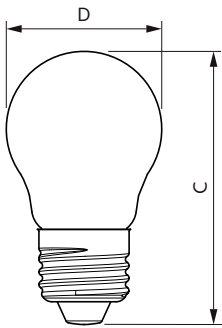

Produkt Daten

Allgemeine Eigenschaften		Farbwiedergabeindex (Nom.)	
Sockel	E27 [E27]		80
EU RoHS-konform	Ja	Restlichtstrom am Ende der	70 %
Nennlebensdauer (Nom)	15000 h	Nennlebensdauer (Nom.)	
Schaltzyklus	20000X	Elektrische Kenndaten	
Referenz für Lichtstrommessung	Sphere	Eingangsfrequenz	50 bis 60 Hz
Lichttechnische Daten		Power (Rated) (Nom)	6,5 W
Farbcode	827 [CCT von 2700 K]	Lampenstrom (Nom)	50 mA
Lichtstrom (Nom)	806 lm	Äquivalente Leistung	60 W
Lichtfarbe	Warmweiß (WW)	Startzeit (Nom)	0,5 s
Ähnlichste Farbtemperatur (Nom)	2700 K	Aufwärmzeit bis 60 % Licht (Nom.)	0,5 s
Nennlichtausbeute (nom.)	124,00 lm/W	Leistungsfaktor (Nom)	0,55
Farbkonsistenz	<6	Spannung (Nom)	220-240 V

CorePro GLASS LED Kerzen- und Tropfenformlampen

Temperaturkenndaten

Gehäusetemperatur (max)	55 °C
-------------------------	-------

Dimmen

Dimmbar	Nein
---------	------

Mechanische Kenndaten

Kolbenausführung	Klar
Kolbenform	P45 [P 45mm]

Abmessungsskizzen

Candle P45 60W 806lm 2700K E27 ND Clear

Product	D	C
CorePro LEDLusterND6.5-60W P45 E27827CLG	45 mm	78 mm

Photometrische Daten

LEDluster E27 P45 827 CL

LEDbulb 6,5-60W E14 B35

CorePro GLASS LED Kerzen- und Tropfenformlampen

Photometrische Daten

LEDbulb 6,5-60W E14 B35

Lebensdauer

LEDbulb 6,5-60W E14 B35

LEDbulb 6,5-60W E14 B35