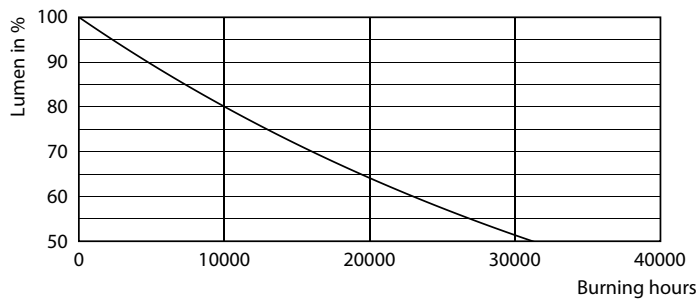

Produkt Daten

Allgemeine Eigenschaften		Farbwiedergabeindex (Nom.)	
Sockel	E27 [E27]		80
EU RoHS-konform	Ja	Restlichtstrom am Ende der	70 %
Nennlebensdauer (Nom)	15000 h	Nennlebensdauer (Nom.)	
Schaltzyklus	20000X	Elektrische Kenndaten	
Referenz für Lichtstrommessung	Sphere	Eingangsfrequenz	50 bis 60 Hz
Lichttechnische Daten		Power (Rated) (Nom)	6,5 W
Farbcode	827 [CCT von 2700 K]	Lampenstrom (Nom)	50 mA
Lichtstrom (Nom)	806 lm	Äquivalente Leistung	60 W
Lichtfarbe	Warmweiß (WW)	Startzeit (Nom)	0,5 s
Ähnlichste Farbtemperatur (Nom)	2700 K	Aufwärmzeit bis 60 % Licht (Nom.)	0,5 s
Nennlichtausbeute (nom.)	124,00 lm/W	Leistungsfaktor (Nom)	0,55
Farbkonsistenz	<6	Spannung (Nom)	220-240 V

Abmessungsskizzen

Candle P45 60W 806lm 2700K E27 ND Clear

Product	D	C
CorePro LEDLusterND6.5-60W P45 E27827CLG	45 mm	78 mm

Photometrische Daten

LEDluster E27 P45 827 CL

LEDbulb 6,5-60W E14 B35

CorePro GLASS LED Kerzen- und Tropfenformlampen

Photometrische Daten

LEDbulb 6,5-60W E14 B35

Lebensdauer

LEDbulb 6,5-60W E14 B35

LEDbulb 6,5-60W E14 B35