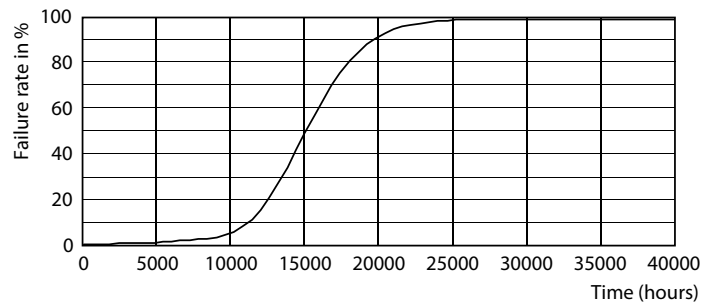

Produkt Daten

Allgemeine Eigenschaften		Farbwiedergabeindex (Nom.)	
Sockel	E27 [E27]		80
EU RoHS-konform	Ja	Restlichtstrom am Ende der	70 %
Nennlebensdauer (Nom)	15000 h	Nennlebensdauer (Nom.)	
Schaltzyklus	20000X	Elektrische Kenndaten	
Referenz für Lichtstrommessung	Sphere	Eingangsfrequenz	50 bis 60 Hz
Lichttechnische Daten		Power (Rated) (Nom)	6,5 W
Farbcode	827 [CCT von 2700 K]	Lampenstrom (Nom)	50 mA
Lichtstrom (Nom)	806 lm	Äquivalente Leistung	60 W
Lichtfarbe	Warmweiß (WW)	Startzeit (Nom)	0,5 s
Ähnlichste Farbtemperatur (Nom)	2700 K	Aufwärmzeit bis 60 % Licht (Nom.)	0,5 s
Nennlichtausbeute (nom.)	124,00 lm/W	Leistungsfaktor (Nom)	0,55
Farbkonsistenz	<6	Spannung (Nom)	220-240 V

Photometrische Daten

LEDbulb 6,5-60W E14 B35

Lebensdauer

LEDbulb 6,5-60W E14 B35

LEDbulb 6,5-60W E14 B35