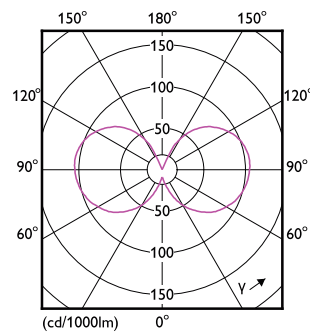

Produkt Daten

Allgemeine Eigenschaften		Farbwiedergabeindex (Nom.)	
Sockel	E27 [E27]		80
EU RoHS-konform	Ja	Restlichtstrom am Ende der	70 %
Nennlebensdauer (Nom)	15000 h	Nennlebensdauer (Nom.)	
Schaltzyklus	20000X	Elektrische Kenndaten	
Referenz für Lichtstrommessung	Sphere	Eingangsfrequenz	50 bis 60 Hz
Lichttechnische Daten		Power (Rated) (Nom)	6,5 W
Farbcode	827 [CCT von 2700 K]	Lampenstrom (Nom)	50 mA
Lichtstrom (Nom)	806 lm	Äquivalente Leistung	60 W
Lichtfarbe	Warmweiß (WW)	Startzeit (Nom)	0,5 s
Ähnlichste Farbtemperatur (Nom)	2700 K	Aufwärmzeit bis 60 % Licht (Nom.)	0,5 s
Nennlichtausbeute (nom.)	124,00 lm/W	Leistungsfaktor (Nom)	0,55
Farbkonsistenz	<6	Spannung (Nom)	220-240 V

Abmessungsskizzen

Candle P45 60W 806lm 2700K E27 ND Clear

Product	D	C
CorePro LEDLusterND6.5-60W P45 E27827CLG	45 mm	78 mm

Photometrische Daten

LEDluster E27 P45 827 CL

LEDbulb 6,5-60W E14 B35

CorePro GLASS LED Kerzen- und Tropfenformlampen

Photometrische Daten

LEDbulb 6,5-60W E14 B35

Lebensdauer

LEDbulb 6,5-60W E14 B35

LEDbulb 6,5-60W E14 B35