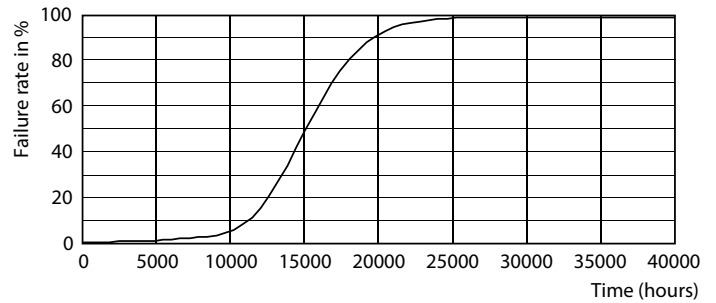

Produkt Daten

Allgemeine Eigenschaften		Elektrische Kenndaten	
Sockel	E14 [E14]	Farbwiedergabeindex (Nom.)	80
EU RoHS-konform	Ja	Restlichtstrom am Ende der Nennlebensdauer (Nom.)	70 %
Nennlebensdauer (Nom.)	15000 h		
Schaltzyklus	20000X		
Referenz für Lichtstrommessung	Sphere		
Lichttechnische Daten			
Farbcode	827 [CCT von 2700 K]	Eingangsfrequenz	50 bis 60 Hz
Lichtstrom (Nom.)	806 lm	Power (Rated) (Nom.)	6,5 W
Lichtfarbe	Warmweiß (WW)	Lampenstrom (Nom.)	50 mA
Ähnlichste Farbtemperatur (Nom.)	2700 K	Äquivalente Leistung	60 W
Nennlichtausbeute (nom.)	124,00 lm/W	Startzeit (Nom.)	0,5 s
Farbkonsistenz	<6	Aufwärmzeit bis 60 % Licht (Nom.)	0,5 s
		Leistungsfaktor (Nom.)	0,55
		Spannung (Nom.)	220-240 V

Photometrische Daten

LEDbulb 6,5-60W E14 P45

Lebensdauer

LEDbulb 6,5-60W E14 B35

LEDbulb 6,5-60W E14 B35