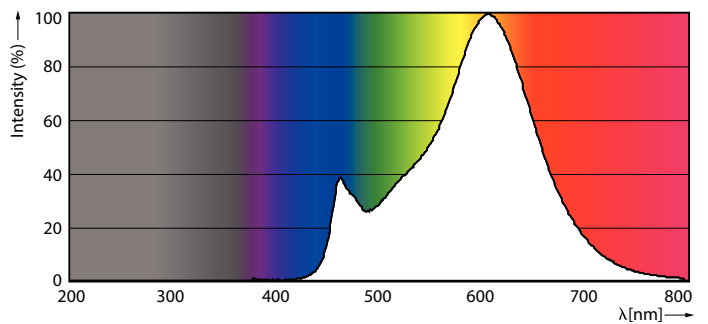

Produkt Daten

Allgemeine Eigenschaften		Elektrische Kenndaten	
Sockel	E14 [E14]	Farbwiedergabeindex (Nom.)	80
EU RoHS-konform	Ja	Restlichtstrom am Ende der Nennlebensdauer (Nom.)	70 %
Nennlebensdauer (Nom.)	15000 h		
Schaltzyklus	20000X		
Referenz für Lichtstrommessung	Sphere		
Lichttechnische Daten			
Farbcode	827 [CCT von 2700 K]	Eingangsfrequenz	50 bis 60 Hz
Lichtstrom (Nom.)	806 lm	Power (Rated) (Nom.)	6,5 W
Lichtfarbe	Warmweiß (WW)	Lampenstrom (Nom.)	50 mA
Ähnlichste Farbtemperatur (Nom.)	2700 K	Äquivalente Leistung	60 W
Nennlichtausbeute (nom.)	124,00 lm/W	Startzeit (Nom.)	0,5 s
Farbkonsistenz	<6	Aufwärmzeit bis 60 % Licht (Nom.)	0,5 s
		Leistungsfaktor (Nom.)	0,55
		Spannung (Nom.)	220-240 V

Abmessungsskizzen

Candle P45 60W 806lm 2700K E14 NDFrosted

Product	D	C
CorePro LEDLusterND6.5-60W P45 E14827FRG	45 mm	80 mm

Photometrische Daten

LEDluster E14 P45 827 FR

LEDbulb 6,5-60W E14 B35

CorePro GLASS LED Kerzen- und Tropfenformlampen

Photometrische Daten

LEDbulb 6,5-60W E14 P45

Lebensdauer

LEDbulb 6,5-60W E14 B35

LEDbulb 6,5-60W E14 B35