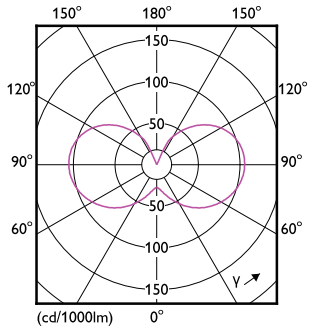

Produkt Daten

Allgemeine Eigenschaften		Elektrische Kenndaten	
Sockel	E14 [E14]	Farbwiedergabeindex (Nom.)	80
EU RoHS-konform	Ja	Restlichtstrom am Ende der Nennlebensdauer (Nom.)	70 %
Nennlebensdauer (Nom.)	15000 h		
Schaltzyklus	20000X		
Referenz für Lichtstrommessung	Sphere		
Lichttechnische Daten			
Farbcode	827 [CCT von 2700 K]	Eingangsfrequenz	50 bis 60 Hz
Lichtstrom (Nom.)	806 lm	Power (Rated) (Nom.)	6,5 W
Lichtfarbe	Warmweiß (WW)	Lampenstrom (Nom.)	50 mA
Ähnlichste Farbtemperatur (Nom.)	2700 K	Äquivalente Leistung	60 W
Nennlichtausbeute (nom.)	124,00 lm/W	Startzeit (Nom.)	0,5 s
Farbkonsistenz	<6	Aufwärmzeit bis 60 % Licht (Nom.)	0,5 s
		Leistungsfaktor (Nom.)	0,55
		Spannung (Nom.)	220-240 V

Abmessungsskizzen

Candle P45 60W 806lm 2700K E14 NDFrosted

Product	D	C
CorePro LEDLusterND6.5-60W P45 E14827FRG	45 mm	80 mm

Photometrische Daten

LEDluster E14 P45 827 FR

LEDbulb 6,5-60W E14 B35

CorePro GLASS LED Kerzen- und Tropfenformlampen

Photometrische Daten

LEDbulb 6,5-60W E14 P45

Lebensdauer

LEDbulb 6,5-60W E14 B35

LEDbulb 6,5-60W E14 B35