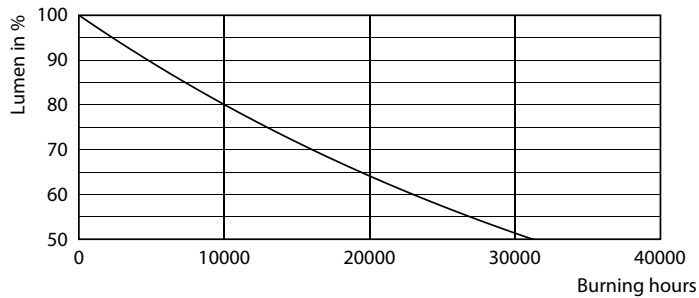

Produkt Daten

Allgemeine Eigenschaften		Elektrische Kenndaten	
Sockel	E14 [E14]	Farbwiedergabeindex (Nom.)	80
EU RoHS-konform	Ja	Restlichtstrom am Ende der Nennlebensdauer (Nom.)	70 %
Nennlebensdauer (Nom.)	15000 h		
Schaltzyklus	20000X		
Referenz für Lichtstrommessung	Sphere		
Lichttechnische Daten			
Farbcode	827 [CCT von 2700 K]	Eingangsfrequenz	50 bis 60 Hz
Lichtstrom (Nom.)	806 lm	Power (Rated) (Nom.)	6,5 W
Lichtfarbe	Warmweiß (WW)	Lampenstrom (Nom.)	50 mA
Ähnlichste Farbtemperatur (Nom.)	2700 K	Äquivalente Leistung	60 W
Nennlichtausbeute (nom.)	124,00 lm/W	Startzeit (Nom.)	0,5 s
Farbkonsistenz	<6	Aufwärmzeit bis 60 % Licht (Nom.)	0,5 s
		Leistungsfaktor (Nom.)	0,55
		Spannung (Nom.)	220-240 V

Abmessungsskizzen

Candle P45 60W 806lm 2700K E14 NDFrosted

Product	D	C
CorePro LEDLusterND6.5-60W P45 E14827FRG	45 mm	80 mm

Photometrische Daten

LEDluster E14 P45 827 FR

LEDbulb 6,5-60W E14 B35

CorePro GLASS LED Kerzen- und Tropfenformlampen

Photometrische Daten

LEDbulb 6,5-60W E14 P45

Lebensdauer

LEDbulb 6,5-60W E14 B35

LEDbulb 6,5-60W E14 B35