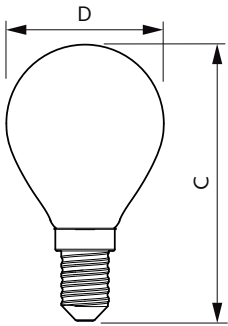

CorePro GLASS LED Kerzen- und Tropfenformlampen

Temperaturkenndaten

Gehäusetemperatur (max)	55 °C

Dimmen

Dimmbar	Nein

Mechanische Kenndaten

Kolbenausführung	Satiniert
Kolbenform	P45 [P 45mm]

Zulassungen und Anwendungseigenschaften

Energieeffizienzklasse	E
Energieverbrauch kWh/1.000 Std.	7 kWh
EPREL-Registrierungsnummer	387448

Produktdaten

Gesamt-Produktcode	871951434760100
Bestell-Produktname	CorePro LEDLusterND6.5-60W P45 E14827FRG
EAN/UPC - Produkt	8719514347601
Bestellcode	34760100
Anzahl pro Verpackung	1
SAP-Zähler - Pakete pro Außenkarton	10
SAP-Material	929002028792
Nettogewicht (Einzelteil)	0,014 kg

Abmessungsskizzen

Candle P45 60W 806lm 2700K E14 NDFrosted

Product	D	C
CorePro LEDLusterND6.5-60W P45 E14827FRG	45 mm	80 mm