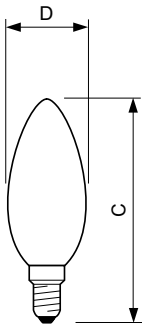

Produkt Daten

Allgemeine Eigenschaften		Elektrische Kenndaten	
Sockel	E14 [E14]	Farbwiedergabeindex (Nom.)	80
EU RoHS-konform	Ja	Restlichtstrom am Ende der Nennlebensdauer (Nom.)	70 %
Nennlebensdauer (Nom)	15000 h	Eingangsfrequenz	50 bis 60 Hz
Schaltzyklus	20000X	Power (Rated) (Nom)	6,5 W
Referenz für Lichtstrommessung	Sphere	Lampenstrom (Nom)	50 mA
Lichttechnische Daten		Äquivalente Leistung	60 W
Farbcode	827 [CCT von 2700 K]	Startzeit (Nom)	0,5 s
Lichtstrom (Nom)	806 lm	Aufwärmzeit bis 60 % Licht (Nom.)	0,5 s
Lichtfarbe	Warmweiß (WW)	Leistungsfaktor (Nom)	0,55
Ähnlichste Farbtemperatur (Nom)	2700 K	Spannung (Nom)	220-240 V
Nennlichtausbeute (nom.)	124,00 lm/W		
Farbkonsistenz	<6		

CorePro GLASS LED Kerzen- und Tropfenformlampen

Temperaturkenndaten

Gehäusetemperatur (max)	55 °C
-------------------------	-------

Dimmen

Dimmbar	Nein
---------	------

Mechanische Kenndaten

Kolbenausführung	Satiniert
Kolbenform	B35 [B 35mm]

Abmessungsskizzen

Candle B35 60W 806lm 2700K E14 NDFrosted

Product	D	C
CorePro LEDCandleND6.5-60W B35 E14827FRG	35 mm	97 mm

Photometrische Daten

LEDcandle E14 B35 827 FR

LEDbulb 6,5-60W E14 B35

CorePro GLASS LED Kerzen- und Tropfenformlampen

Photometrische Daten

LEDbulb 6,5-60W E14 P45

Lebensdauer

LEDbulb 6,5-60W E14 B35

LEDbulb 6,5-60W E14 B35