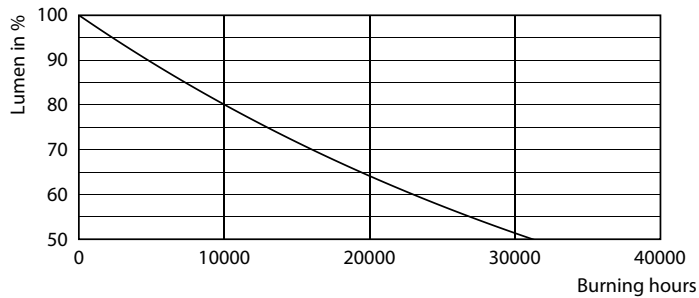

Produkt Daten

Allgemeine Eigenschaften		Elektrische Kenndaten	
Sockel	E14 [E14]	Farbwiedergabeindex (Nom.)	80
EU RoHS-konform	Ja	Restlichtstrom am Ende der Nennlebensdauer (Nom.)	70 %
Nennlebensdauer (Nom)	15000 h	Eingangsfrequenz	50 bis 60 Hz
Schaltzyklus	20000X	Power (Rated) (Nom)	6,5 W
Referenz für Lichtstrommessung	Sphere	Lampenstrom (Nom)	50 mA
Lichttechnische Daten		Äquivalente Leistung	60 W
Farbcode	827 [CCT von 2700 K]	Startzeit (Nom)	0,5 s
Lichtstrom (Nom)	806 lm	Aufwärmzeit bis 60 % Licht (Nom.)	0,5 s
Lichtfarbe	Warmweiß (WW)	Leistungsfaktor (Nom)	0,55
Ähnlichste Farbtemperatur (Nom)	2700 K	Spannung (Nom)	220-240 V
Nennlichtausbeute (nom.)	124,00 lm/W		
Farbkonsistenz	<6		

Abmessungsskizzen

Candle B35 60W 806lm 2700K E14 NDFrosted

Product	D	C
CorePro LEDCandleND6.5-60W B35 E14827FRG	35 mm	97 mm

Photometrische Daten

LEDcandle E14 B35 827 FR

LEDbulb 6,5-60W E14 B35

CorePro GLASS LED Kerzen- und Tropfenformlampen

Photometrische Daten

LEDbulb 6,5-60W E14 P45

Lebensdauer

LEDbulb 6,5-60W E14 B35

LEDbulb 6,5-60W E14 B35