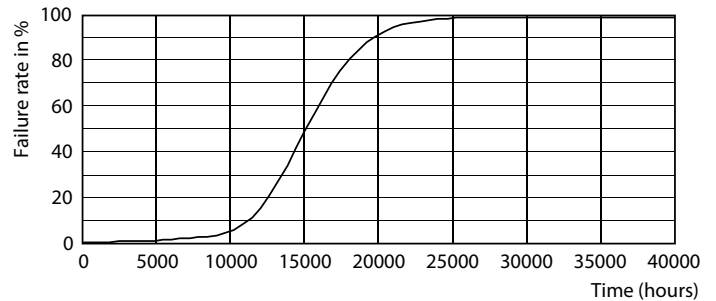

Produkt Daten

Allgemeine Eigenschaften		Elektrische Kenndaten	
Sockel	E14 [E14]	Farbwiedergabeindex (Nom.)	80
EU RoHS-konform	Ja	Restlichtstrom am Ende der Nennlebensdauer (Nom.)	70 %
Nennlebensdauer (Nom)	15000 h	Eingangsfrequenz	50 bis 60 Hz
Schaltzyklus	20000X	Power (Rated) (Nom)	6,5 W
Referenz für Lichtstrommessung	Sphere	Lampenstrom (Nom)	50 mA
Lichttechnische Daten		Äquivalente Leistung	60 W
Farbcode	827 [CCT von 2700 K]	Startzeit (Nom)	0,5 s
Lichtstrom (Nom)	806 lm	Aufwärmzeit bis 60 % Licht (Nom.)	0,5 s
Lichtfarbe	Warmweiß (WW)	Leistungsfaktor (Nom)	0,55
Ähnlichste Farbtemperatur (Nom)	2700 K	Spannung (Nom)	220-240 V
Nennlichtausbeute (nom.)	124,00 lm/W		
Farbkonsistenz	<6		

Photometrische Daten

LEDbulb 6,5-60W E14 P45

Lebensdauer

LEDbulb 6,5-60W E14 B35

LEDbulb 6,5-60W E14 B35