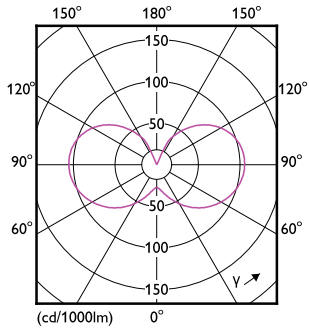

Produkt Daten

Allgemeine Eigenschaften		Elektrische Kenndaten	
Sockel	E14 [E14]	Farbwiedergabeindex (Nom.)	80
EU RoHS-konform	Ja	Restlichtstrom am Ende der Nennlebensdauer (Nom.)	70 %
Nennlebensdauer (Nom)	15000 h	Eingangsfrequenz	50 bis 60 Hz
Schaltzyklus	20000X	Power (Rated) (Nom)	6,5 W
Referenz für Lichtstrommessung	Sphere	Lampenstrom (Nom)	50 mA
Lichttechnische Daten		Äquivalente Leistung	60 W
Farbcode	827 [CCT von 2700 K]	Startzeit (Nom)	0,5 s
Lichtstrom (Nom)	806 lm	Aufwärmzeit bis 60 % Licht (Nom.)	0,5 s
Lichtfarbe	Warmweiß (WW)	Leistungsfaktor (Nom)	0,55
Ähnlichste Farbtemperatur (Nom)	2700 K	Spannung (Nom)	220-240 V
Nennlichtausbeute (nom.)	124,00 lm/W		
Farbkonsistenz	<6		

Abmessungsskizzen

Candle B35 60W 806lm 2700K E14 NDFrosted

Product	D	C
CorePro LEDCandleND6.5-60W B35 E14827FRG	35 mm	97 mm

Photometrische Daten

LEDcandle E14 B35 827 FR

LEDbulb 6,5-60W E14 B35

CorePro GLASS LED Kerzen- und Tropfenformlampen

Photometrische Daten

LEDbulb 6,5-60W E14 P45

Lebensdauer

LEDbulb 6,5-60W E14 B35

LEDbulb 6,5-60W E14 B35