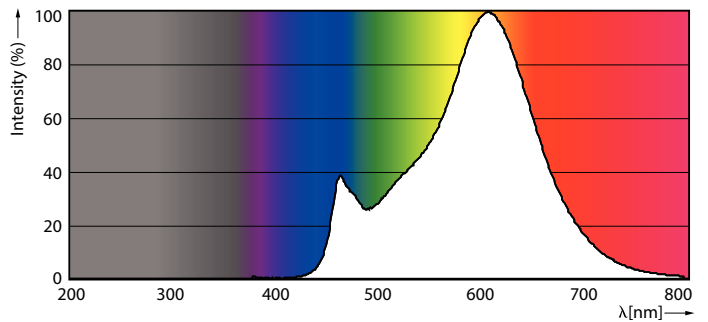

Produkt Daten

Allgemeine Eigenschaften		Elektrische Kenndaten	
Sockel	E14 [E14]	Farbwiedergabeindex (Nom.)	80
EU RoHS-konform	Ja	Restlichtstrom am Ende der Nennlebensdauer (Nom.)	70 %
Nennlebensdauer (Nom)	15000 h	Eingangsfrequenz	50 bis 60 Hz
Schaltzyklus	20000X	Power (Rated) (Nom)	6,5 W
Referenz für Lichtstrommessung	Sphere	Lampenstrom (Nom)	50 mA
Lichttechnische Daten		Äquivalente Leistung	60 W
Farbcode	827 [CCT von 2700 K]	Startzeit (Nom)	0,5 s
Lichtstrom (Nom)	806 lm	Aufwärmzeit bis 60 % Licht (Nom.)	0,5 s
Lichtfarbe	Warmweiß (WW)	Leistungsfaktor (Nom)	0,55
Ähnlichste Farbtemperatur (Nom)	2700 K	Spannung (Nom)	220-240 V
Nennlichtausbeute (nom.)	124,00 lm/W		
Farbkonsistenz	<6		

Abmessungsskizzen

Candle B35 60W 806lm 2700K E14 NDFrosted

Product	D	C
CorePro LEDCandleND6.5-60W B35 E14827FRG	35 mm	97 mm

Photometrische Daten

LEDcandle E14 B35 827 FR

LEDbulb 6,5-60W E14 B35

CorePro GLASS LED Kerzen- und Tropfenformlampen

Photometrische Daten

LEDbulb 6,5-60W E14 P45

Lebensdauer

LEDbulb 6,5-60W E14 B35

LEDbulb 6,5-60W E14 B35