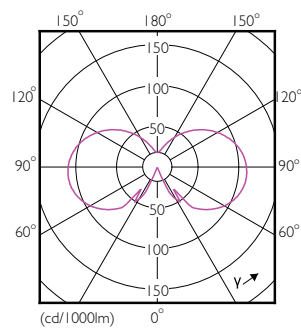

Produkt Daten

Allgemeine Eigenschaften		Elektrische Kenndaten	
Sockel	E27 [E27]	Farbwiedergabeindex (Nom.)	80
EU RoHS-konform	Ja	Restlichtstrom am Ende der Nennlebensdauer (Nom.)	70 %
Nennlebensdauer (Nom.)	15000 h		
Schaltzyklus	20000X		
Referenz für Lichtstrommessung	Sphere		
Lichttechnische Daten			
Farbcode	827 [CCT von 2700 K]	Eingangsfrequenz	50 bis 60 Hz
Lichtstrom (Nom.)	470 lm	Power (Rated) (Nom.)	4,3 W
Lichtfarbe	Warmweiß (WW)	Lampenstrom (Nom.)	40 mA
Ähnlichste Farbtemperatur (Nom.)	2700 K	Äquivalente Leistung	40 W
Nennlichtausbeute (nom.)	109,00 lm/W	Startzeit (Nom.)	0,5 s
Farbkonsistenz	<6	Aufwärmzeit bis 60 % Licht (Nom.)	0,5 s
		Leistungsfaktor (Nom.)	0.41
		Spannung (Nom.)	220-240 V

Product	D	C
CorePro LEDLusterND4.3-40W E27 827P45CLG	45 mm	82 mm

Photometrische Daten

LEDcandle CLA 4.3-40W E14 B35 Clear 827 ND

LEDcandle CLA 4.3-40W E14 B35 Clear 827 ND

CorePro GLASS LED Kerzen- und Tropfenformlampen