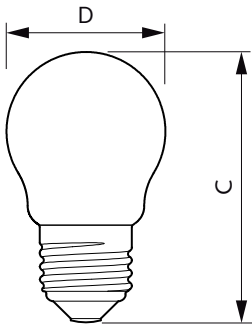

Produkt Daten

Allgemeine Eigenschaften		Elektrische Kenndaten	
Sockel	E27 [E27]	Farbwiedergabeindex (Nom.)	80
EU RoHS-konform	Ja	Restlichtstrom am Ende der Nennlebensdauer (Nom.)	70 %
Nennlebensdauer (Nom.)	15000 h		
Schaltzyklus	20000X		
Referenz für Lichtstrommessung	Sphere		
Lichttechnische Daten			
Farbcode	827 [CCT von 2700 K]	Eingangsfrequenz	50 bis 60 Hz
Lichtstrom (Nom.)	470 lm	Power (Rated) (Nom.)	4,3 W
Lichtfarbe	Warmweiß (WW)	Lampenstrom (Nom.)	40 mA
Ähnlichste Farbtemperatur (Nom.)	2700 K	Äquivalente Leistung	40 W
Nennlichtausbeute (nom.)	109,00 lm/W	Startzeit (Nom.)	0,5 s
Farbkonsistenz	<6	Aufwärmzeit bis 60 % Licht (Nom.)	0,5 s
		Leistungsfaktor (Nom.)	0.41
		Spannung (Nom.)	220-240 V

EAN/UPC - Produkt 8719514347328

Bestellcode 34732800

Anzahl pro Verpackung 1

SAP-Zähler - Pakete pro Außenkarton 10

SAP-Material 929001890592

Nettogewicht (Einzelteil) 0,012 kg

Abmessungsskizzen

Candle P45 4.3-40W 470lm 2700K E27 ND

Product	D	C
CorePro LEDLusterND4.3-40W E27 827P45CLG	45 mm	82 mm

Photometrische Daten

LEDcandle CLA 4.3-40W E14 B35 Clear 827 ND

LEDcandle CLA 4.3-40W E14 B35 Clear 827 ND

CorePro GLASS LED Kerzen- und Tropfenformlampen