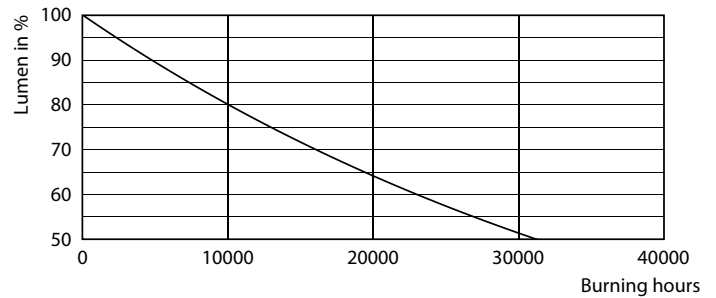

Lebensdauer

LEDCandle CLA 4.3-40W E14 B35 Clear 827 ND

LEDCandle CLA 4.3-40W E14 B35 Clear 827 ND