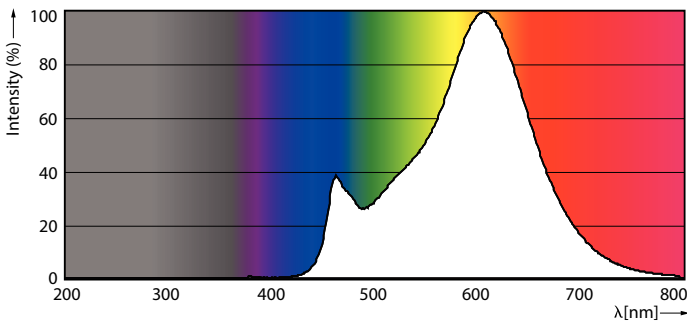

Photometrische Daten

LEDcandle CLA 4.3-40W E14 B35 Clear 827 ND