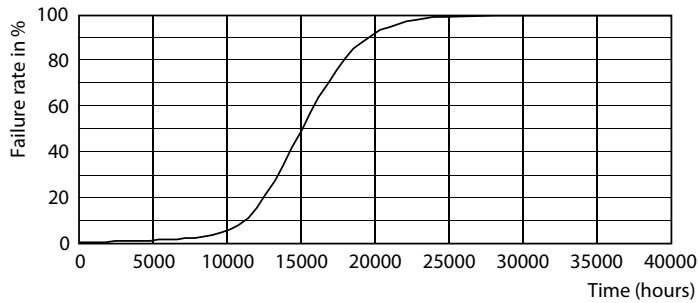

Lebensdauer

LEDCandle CLA 4.3-40W E14 B35 Clear 827 ND

LEDCandle CLA 4.3-40W E14 B35 Clear 827 ND