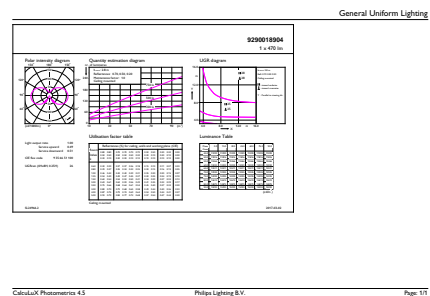

Produkt Daten

Allgemeine Eigenschaften		Farbwiedergabeindex (Nom.)	
Sockel	E14 [E14]		80
EU RoHS-konform	Ja	Restlichtstrom am Ende der	70 %
Nennlebensdauer (Nom)	15000 h	Nennlebensdauer (Nom.)	
Schaltzyklus	20000X	Elektrische Kenndaten	
Referenz für Lichtstrommessung	Sphere	Eingangsfrequenz	50 bis 60 Hz
Lichttechnische Daten		Power (Rated) (Nom)	4,3 W
Farbcode	827 [CCT von 2700 K]	Lampenstrom (Nom)	40 mA
Lichtstrom (Nom)	470 lm	Äquivalente Leistung	40 W
Lichtfarbe	Warmweiß (WW)	Startzeit (Nom)	0,5 s
Ähnlichste Farbtemperatur (Nom)	2700 K	Aufwärmzeit bis 60 % Licht (Nom.)	0,5 s
Nennlichtausbeute (nom.)	109,00 lm/W	Leistungsfaktor (Nom)	0.41
Farbkonsistenz	<6	Spannung (Nom)	220-240 V

Abmessungsskizzen

Candle P45 4.3-40W 470lm 2700K E14 ND

Product	D	C
CorePro LEDLusterND4.3-40W E14 827P45CLG	45 mm	82 mm

Photometrische Daten

LEDcandle CLA 4.3-40W E14 B35 Clear 827 ND

LEDLuster CLA 4.3-40W E14 P45 Clear 827 ND