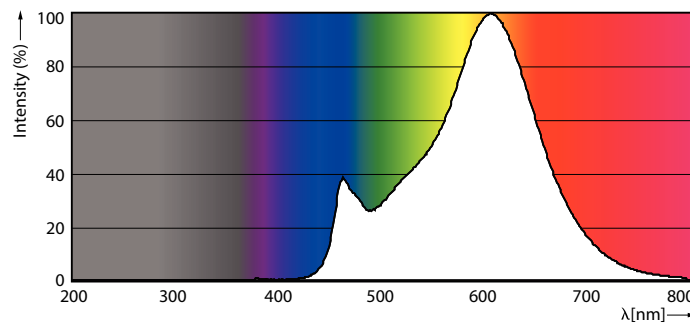

Photometrische Daten

LEDcandle CLA 4.3-40W E14 B35 Clear 827 ND