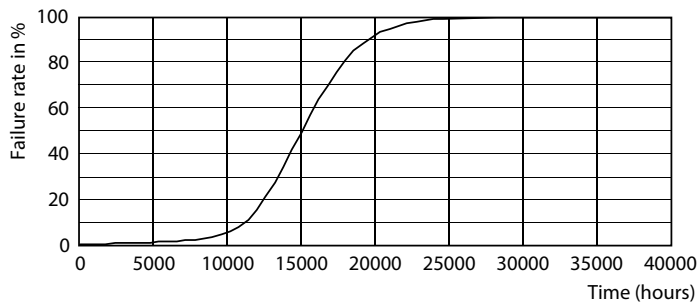

Lebensdauer

LEDCandle CLA 4.3-40W E14 B35 Clear 827 ND