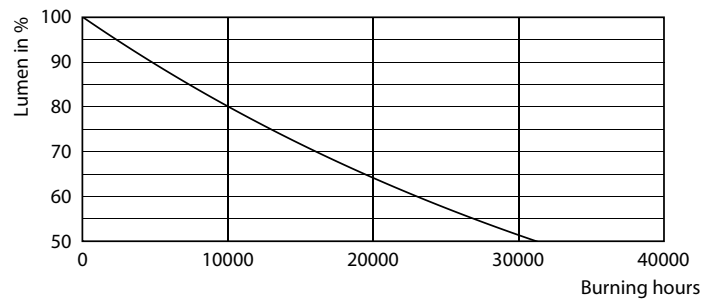

Produkt Daten

Allgemeine Eigenschaften		Farbwiedergabeindex (Nom.)	
Sockel	E14 [E14]		80
EU RoHS-konform	Ja	Restlichtstrom am Ende der	70 %
Nennlebensdauer (Nom)	15000 h	Nennlebensdauer (Nom.)	
Schaltzyklus	20000X	Elektrische Kenndaten	
Referenz für Lichtstrommessung	Sphere	Eingangsfrequenz	50 bis 60 Hz
Lichttechnische Daten		Power (Rated) (Nom)	4,3 W
Farbcode	827 [CCT von 2700 K]	Lampenstrom (Nom)	40 mA
Lichtstrom (Nom)	470 lm	Äquivalente Leistung	40 W
Lichtfarbe	Warmweiß (WW)	Startzeit (Nom)	0,5 s
Ähnlichste Farbtemperatur (Nom)	2700 K	Aufwärmzeit bis 60 % Licht (Nom.)	0,5 s
Nennlichtausbeute (nom.)	109,00 lm/W	Leistungsfaktor (Nom)	0.41
Farbkonsistenz	<6	Spannung (Nom)	220-240 V

CorePro GLASS LED Kerzen- und Tropfenformlampen

Photometrische Daten

LEDCandle CLA 4.3-40W E14 B35 Clear 827 ND

Lebensdauer

LEDCandle CLA 4.3-40W E14 B35 Clear 827 ND

LEDCandle CLA 4.3-40W E14 B35 Clear 827 ND