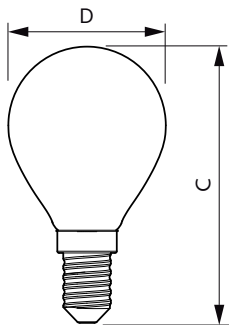

Produkt Daten

Allgemeine Eigenschaften		Farbwiedergabeindex (Nom.)	
Sockel	E14 [E14]		80
EU RoHS-konform	Ja	Restlichtstrom am Ende der	70 %
Nennlebensdauer (Nom)	15000 h	Nennlebensdauer (Nom.)	
Schaltzyklus	20000X	Elektrische Kenndaten	
Referenz für Lichtstrommessung	Sphere	Eingangsfrequenz	50 bis 60 Hz
Lichttechnische Daten		Power (Rated) (Nom)	4,3 W
Farbcode	827 [CCT von 2700 K]	Lampenstrom (Nom)	40 mA
Lichtstrom (Nom)	470 lm	Äquivalente Leistung	40 W
Lichtfarbe	Warmweiß (WW)	Startzeit (Nom)	0,5 s
Ähnlichste Farbtemperatur (Nom)	2700 K	Aufwärmzeit bis 60 % Licht (Nom.)	0,5 s
Nennlichtausbeute (nom.)	109,00 lm/W	Leistungsfaktor (Nom)	0.41
Farbkonsistenz	<6	Spannung (Nom)	220-240 V

Abmessungsskizzen

Candle P45 4.3-40W 470lm 2700K E14 ND

Product	D	C
CorePro LEDLusterND4.3-40W E14 827P45CLG	45 mm	82 mm

Photometrische Daten

LEDcandle CLA 4.3-40W E14 B35 Clear 827 ND

LEDLuster CLA 4.3-40W E14 P45 Clear 827 ND