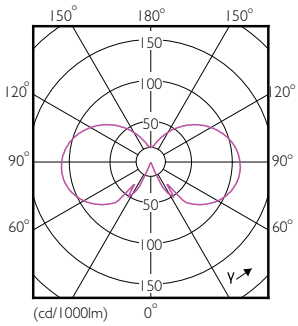

Produkt Daten

Allgemeine Eigenschaften		Farbwiedergabeindex (Nom.)	
Sockel	E14 [E14]		80
EU RoHS-konform	Ja	Restlichtstrom am Ende der	70 %
Nennlebensdauer (Nom)	15000 h	Nennlebensdauer (Nom.)	
Schaltzyklus	20000X	Elektrische Kenndaten	
Referenz für Lichtstrommessung	Sphere	Eingangsfrequenz	50 bis 60 Hz
Lichttechnische Daten		Power (Rated) (Nom)	4,3 W
Farbcode	827 [CCT von 2700 K]	Lampenstrom (Nom)	40 mA
Lichtstrom (Nom)	470 lm	Äquivalente Leistung	40 W
Lichtfarbe	Warmweiß (WW)	Startzeit (Nom)	0,5 s
Ähnlichste Farbtemperatur (Nom)	2700 K	Aufwärmzeit bis 60 % Licht (Nom.)	0,5 s
Nennlichtausbeute (nom.)	109,00 lm/W	Leistungsfaktor (Nom)	0.41
Farbkonsistenz	<6	Spannung (Nom)	220-240 V

Abmessungsskizzen

Candle P45 4.3-40W 470lm 2700K E14 ND

Product	D	C
CorePro LEDLusterND4.3-40W E14 827P45CLG	45 mm	82 mm

Photometrische Daten

LEDcandle CLA 4.3-40W E14 B35 Clear 827 ND

LEDLuster CLA 4.3-40W E14 P45 Clear 827 ND

CorePro GLASS LED Kerzen- und Tropfenformlampen

Photometrische Daten

LEDCandle CLA 4.3-40W E14 B35 Clear 827 ND

Lebensdauer

LEDCandle CLA 4.3-40W E14 B35 Clear 827 ND

LEDCandle CLA 4.3-40W E14 B35 Clear 827 ND