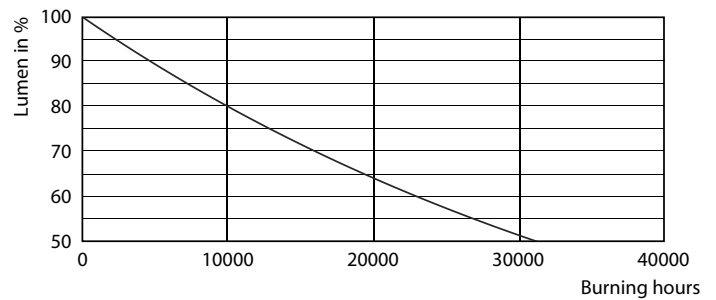

Produkt Daten

Allgemeine Eigenschaften		Farbwiedergabeindex (Nom.)	
Sockel	E27 [E27]	Farbwiedergabeindex (Nom.)	80
EU RoHS-konform	Ja	Restlichtstrom am Ende der	70 %
Nennlebensdauer (Nom)	15000 h	Nennlebensdauer (Nom.)	
Schaltzyklus	20000X	Elektrische Kenndaten	
Referenz für Lichtstrommessung	Sphere	Eingangsfrequenz	50 bis 60 Hz
Lichttechnische Daten		Power (Rated) (Nom)	4,3 W
Farbcode	827 [CCT von 2700 K]	Lampenstrom (Nom)	35 mA
Lichtstrom (Nom)	470 lm	Äquivalente Leistung	40 W
Lichtfarbe	Warmweiß (WW)	Startzeit (Nom)	0,5 s
Ähnlichste Farbtemperatur (Nom)	2700 K	Aufwärmzeit bis 60 % Licht (Nom.)	0,5 s
Nennlichtausbeute (nom.)	109,00 lm/W	Leistungsfaktor (Nom)	0,5
Farbkonsistenz	<6	Spannung (Nom)	220-240 V

LEDbulb 40W E27 827 FR P45

CorePro GLASS LED Kerzen- und Tropfenformlampen

Photometrische Daten

LEDbulb 40W E14 827 FR B35

Lebensdauer

LEDbulb 40W E14 827 FR B35

LEDbulb 25W E14 827 FR B35