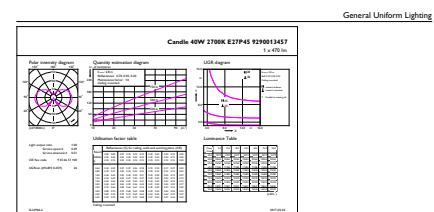

Produkt Daten

Allgemeine Eigenschaften		Farbwiedergabeindex (Nom.)	
Sockel	E27 [E27]	Farbwiedergabeindex (Nom.)	80
EU RoHS-konform	Ja	Restlichtstrom am Ende der	70 %
Nennlebensdauer (Nom)	15000 h	Nennlebensdauer (Nom.)	
Schaltzyklus	20000X	Elektrische Kenndaten	
Referenz für Lichtstrommessung	Sphere	Eingangsfrequenz	50 bis 60 Hz
Lichttechnische Daten		Power (Rated) (Nom)	4,3 W
Farbcode	827 [CCT von 2700 K]	Lampenstrom (Nom)	35 mA
Lichtstrom (Nom)	470 lm	Äquivalente Leistung	40 W
Lichtfarbe	Warmweiß (WW)	Startzeit (Nom)	0,5 s
Ähnlichste Farbtemperatur (Nom)	2700 K	Aufwärmzeit bis 60 % Licht (Nom.)	0,5 s
Nennlichtausbeute (nom.)	109,00 lm/W	Leistungsfaktor (Nom)	0,5
Farbkonsistenz	<6	Spannung (Nom)	220-240 V

Abmessungsskizzen

Candle P45 230V 4-40W 250lm 2700K E27ND

Product	D	C
CorePro LEDLusterND4.3-40W E27 827P45FRG	45 mm	78 mm

Photometrische Daten

LEDbulb, Bulb A21 14W, 18W 2200-2700K

CoreLux Photometrics 4.3 Philips Lighting B.V. Page 1/1