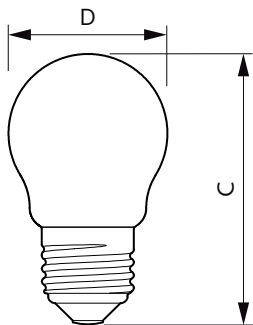

Produkt Daten

Allgemeine Eigenschaften		Farbwiedergabeindex (Nom.)	
Sockel	E27 [E27]	Farbwiedergabeindex (Nom.)	80
EU RoHS-konform	Ja	Restlichtstrom am Ende der	70 %
Nennlebensdauer (Nom)	15000 h	Nennlebensdauer (Nom.)	
Schaltzyklus	20000X	Elektrische Kenndaten	
Referenz für Lichtstrommessung	Sphere	Eingangsfrequenz	50 bis 60 Hz
Lichttechnische Daten		Power (Rated) (Nom)	4,3 W
Farbcode	827 [CCT von 2700 K]	Lampenstrom (Nom)	35 mA
Lichtstrom (Nom)	470 lm	Äquivalente Leistung	40 W
Lichtfarbe	Warmweiß (WW)	Startzeit (Nom)	0,5 s
Ähnlichste Farbtemperatur (Nom)	2700 K	Aufwärmzeit bis 60 % Licht (Nom.)	0,5 s
Nennlichtausbeute (nom.)	109,00 lm/W	Leistungsfaktor (Nom)	0,5
Farbkonsistenz	<6	Spannung (Nom)	220-240 V

Abmessungsskizzen

Candle P45 230V 4-40W 250lm 2700K E27ND

Product	D	C
CorePro LEDLusterND4.3-40W E27 827P45FRG	45 mm	78 mm

Photometrische Daten

LEDbulb, Bulb A21 14W, 18W 2200-2700K

CoreLux Photometrics 4.3 Philips Lighting B.V. Page 1/1