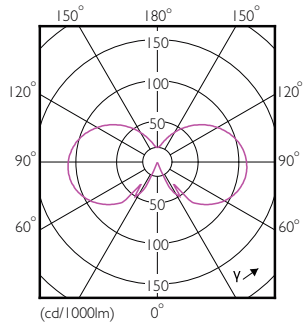

CorePro GLASS LED Kerzen- und Tropfenformlampen

Photometrische Daten

LEDbulb 40W E14 827 FR B35