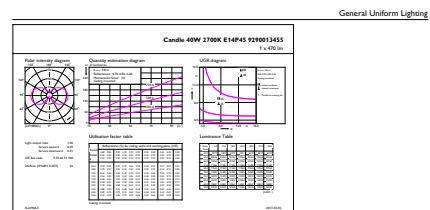

LEDbulb 40W E14 827 FR P45