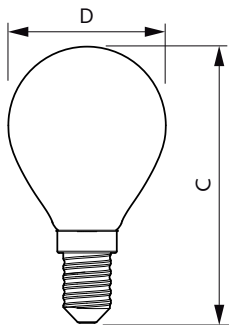

CorePro GLASS LED Kerzen- und Tropfenformlampen

Temperaturdaten	
Gehäusetemperatur (max)	55 °C
Dimmen	
Dimmbar	Nein
Mechanische Kenndaten	
Kolbenausführung	Satiniert
Kolbenform	P45 [P 45mm]
Zulassungen und Anwendungseigenschaften	
Energieeffizienzklasse	E
Energieverbrauch kWh/1.000 Std.	5 kWh
EPREL-Registrierungsnummer	387384

Produktdaten	
Gesamt-Produktcode	871951434720500
Bestell-Produktname	CorePro LEDLusterND4.3-40W E14 827P45FRG
EAN/UPC - Produkt	8719514347205
Bestellcode	34720500
Anzahl pro Verpackung	1
SAP-Zähler - Pakete pro Außenkarton	10
SAP-Material	929001345592
Nettogewicht (Einzelteil)	0,014 kg

Abmessungsskizzen

Candle P45 230V 4-40W 250lm 2700K E14ND

Product	D	C
CorePro LEDLusterND4.3-40W E14 827P45FRG	45 mm	80 mm