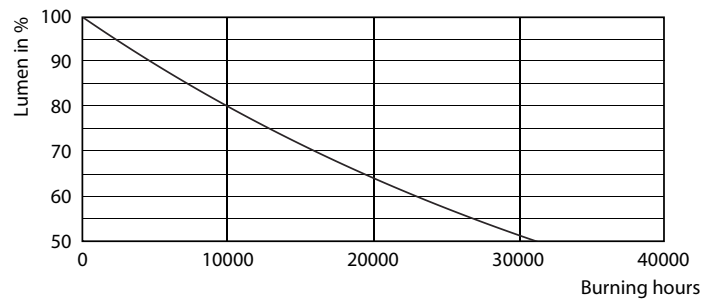

Produkt Daten

Allgemeine Eigenschaften		Farbwiedergabeindex (Nom.)	
Sockel	E14 [E14]		80
EU RoHS-konform	Ja	Restlichtstrom am Ende der	70 %
Nennlebensdauer (Nom)	15000 h	Nennlebensdauer (Nom.)	
Schaltzyklus	20000X	Elektrische Kenndaten	
Referenz für Lichtstrommessung	Sphere	Eingangsfrequenz	50 bis 60 Hz
Lichttechnische Daten		Power (Rated) (Nom)	4,3 W
Farbcode	827 [CCT von 2700 K]	Lampenstrom (Nom)	35 mA
Lichtstrom (Nom)	470 lm	Äquivalente Leistung	40 W
Lichtfarbe	Warmweiß (WW)	Startzeit (Nom)	0,5 s
Ähnlichste Farbtemperatur (Nom)	2700 K	Aufwärmzeit bis 60 % Licht (Nom.)	0,5 s
Nennlichtausbeute (nom.)	109,00 lm/W	Leistungsfaktor (Nom)	0,5
Farbkonsistenz	<6	Spannung (Nom)	220-240 V

LEDbulb 40W E14 827 FR P45

CorePro GLASS LED Kerzen- und Tropfenformlampen

Photometrische Daten

LEDbulb 40W E14 827 FR B35

Lebensdauer

LEDbulb 40W E14 827 FR B35

LEDbulb 25W E14 827 FR B35