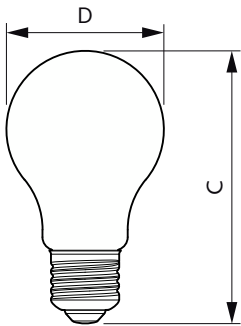

Produkt Daten

Allgemeine Informationen		Restlichtstrom am Ende der Nennlebensdauer (Nom.)	
Socket	E27 [E27]	Restlichtstrom am Ende der Nennlebensdauer (Nom.)	70 %
Nennlebensdauer	15.000 Stunde(n)	Flackerwert (PstLM)	1
Schaltzyklus	20.000	Stroboskopeffektwert (SVM)	0,4
Beleuchtungstechnologie	LED	Photobiologische Sicherheit gemäß EN 62471	RG1
Referenz für Lichtstrommessung	Sphere	Betrieb und Elektrik	
CE-Zeichen	Ja	Netzfrequenz	50 to 60 Hz
EU RoHS-konform	Ja	Eingangsfrequenz	50 bis 60 Hz
Lichttechnische Daten		Energieverbrauch	4,3 W
Farbcode	827 [CCT of 2700K]	Lampenstrom (Nom)	40 mA
Lichtstrom	470 lm	Äquivalente Leistung	40 W
Lichtfarbe	Warmweiß (WW)	Startzeit (Nom)	0,5 s
Ähnlichste Farbtemperatur (Nom)	2700 K	Aufwärmzeit bis 60 % Licht	0,5 s
Nennlichtausbeute (nom.)	109,00 lm/W	Leistungsfaktor (Bruchteil)	0,41
Farbkonsistenz	<6	Spannung (Nom)	220-240 V
Farbwiedergabeindex (CRI)	80		

CorePro GLass LED-Lampen

Temperatur

Gehäusetemperatur (Nom)	45 °C
-------------------------	-------

Lichtregelung und Dimmen

Dimmbar	Nein
---------	------

Mechanik und Gehäuse

Kolbenausführung	Klar
Kolbenform	A60 [A 60 mm]

Abmessungsskizzen

Product	D	C
CorePro LEDBulbND 4.3-40W E27 A60827 CLG	60 mm	104 mm

Photometrische Daten

General uniform lighting - CorePro LEDBulbND 4.3-40W E27 A60827 CLG

Spectral Power Distribution Colour - CorePro LEDBulbND 4.3-40W E27 A60827 CLG