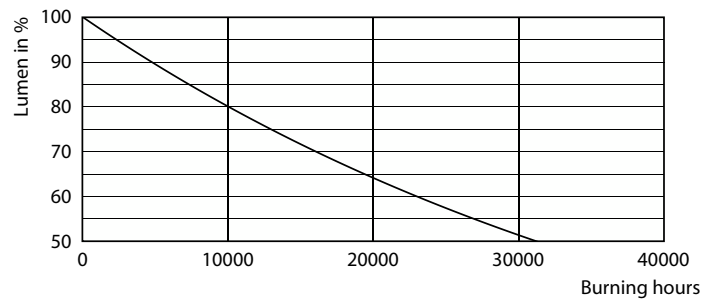

Produkt Daten

Allgemeine Informationen		Restlichtstrom am Ende der Nennlebensdauer (Nom.)	
Socket	E27 [E27]	Restlichtstrom am Ende der Nennlebensdauer (Nom.)	70 %
Nennlebensdauer	15.000 Stunde(n)	Flackerwert (PstLM)	1
Schaltzyklus	20.000	Stroboskopeffektwert (SVM)	0,4
Beleuchtungstechnologie	LED	Photobiologische Sicherheit gemäß EN 62471	RG1
Referenz für Lichtstrommessung	Sphere	Betrieb und Elektrik	
CE-Zeichen	Ja	Netzfrequenz	50 to 60 Hz
EU RoHS-konform	Ja	Eingangsfrequenz	50 bis 60 Hz
Lichttechnische Daten		Energieverbrauch	4,3 W
Farbcode	827 [CCT of 2700K]	Lampenstrom (Nom)	40 mA
Lichtstrom	470 lm	Äquivalente Leistung	40 W
Lichtfarbe	Warmweiß (WW)	Startzeit (Nom)	0,5 s
Ähnlichste Farbtemperatur (Nom)	2700 K	Aufwärmzeit bis 60 % Licht	0,5 s
Nennlichtausbeute (nom.)	109,00 lm/W	Leistungsfaktor (Bruchteil)	0,41
Farbkonsistenz	<6	Spannung (Nom)	220-240 V
Farbwiedergabeindex (CRI)	80		

Abmessungsskizzen

Product	D	C
CorePro LEDBulbND 4.3-40W E27 A60827 CLG	60 mm	104 mm

Photometrische Daten

General uniform lighting - CorePro LEDBulbND 4.3-40W E27 A60827 CLG

Spectral Power Distribution Colour - CorePro LEDBulbND 4.3-40W E27 A60827 CLG

CorePro Glass LED-Lampen

Photometrische Daten

Light Distribution Diagram - CorePro LEDBulbND 4.3-40W E27 A60827 CLG

Lebensdauer

Life Expectancy Diagram - CorePro LEDBulbND 4.3-40W E27 A60827 CLG

Lumen Maintenance Diagram - CorePro LEDBulbND 4.3-40W E27 A60827 CLG