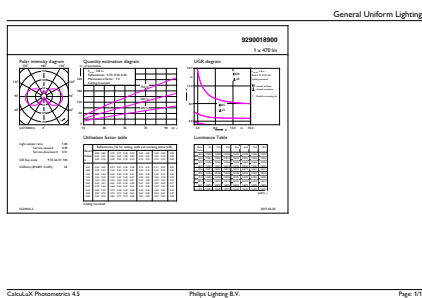

Produkt Daten

Allgemeine Informationen		Restlichtstrom am Ende der Nennlebensdauer (Nom.)	
Socket	E27 [E27]	Restlichtstrom am Ende der Nennlebensdauer (Nom.)	70 %
Nennlebensdauer	15.000 Stunde(n)	Flackerwert (PstLM)	1
Schaltzyklus	20.000	Stroboskopeffektwert (SVM)	0,4
Beleuchtungstechnologie	LED	Photobiologische Sicherheit gemäß EN 62471	RG1
Referenz für Lichtstrommessung	Sphere	Betrieb und Elektrik	
CE-Zeichen	Ja	Netzfrequenz	50 to 60 Hz
EU RoHS-konform	Ja	Eingangsfrequenz	50 bis 60 Hz
Lichttechnische Daten		Energieverbrauch	4,3 W
Farbcode	827 [CCT of 2700K]	Lampenstrom (Nom)	40 mA
Lichtstrom	470 lm	Äquivalente Leistung	40 W
Lichtfarbe	Warmweiß (WW)	Startzeit (Nom)	0,5 s
Ähnlichste Farbtemperatur (Nom)	2700 K	Aufwärmzeit bis 60 % Licht	0,5 s
Nennlichtausbeute (nom.)	109,00 lm/W	Leistungsfaktor (Bruchteil)	0,41
Farbkonsistenz	<6	Spannung (Nom)	220-240 V
Farbwiedergabeindex (CRI)	80		

Genehmigung und Anwendung

Energieeffizienzklasse	F
Energieverbrauch kWh/1.000 Std.	5 kWh
EPREL Registrierungsnummer	387405
EyeComfort	Ja

Produktdaten

Gesamt-Produktcode	871951434716800
Bestell-Produktname	CorePro LEDBulbND 4.3-40W E27 A60827 CLG
Bestellcode	34716800
Anzahl pro Verpackung	1
Zähler - Pakete pro Außenkarton	10
Material-Nr. (12NC)	929001890092
Gesamtbezeichnung des Produkts	CorePro LEDBulbND 4.3-40W E27 A60827 CLG
EAN Umverpackung	8719514347175
EAN/UPC - Product/Case	8719514347168

Abmessungsskizzen

Product	D	C
CorePro LEDBulbND 4.3-40W E27 A60827 CLG	60 mm	104 mm

Photometrische Daten

General uniform lighting - CorePro LEDBulbND 4.3-40W E27 A60827 CLG

Spectral Power Distribution Colour - CorePro LEDBulbND 4.3-40W E27 A60827 CLG