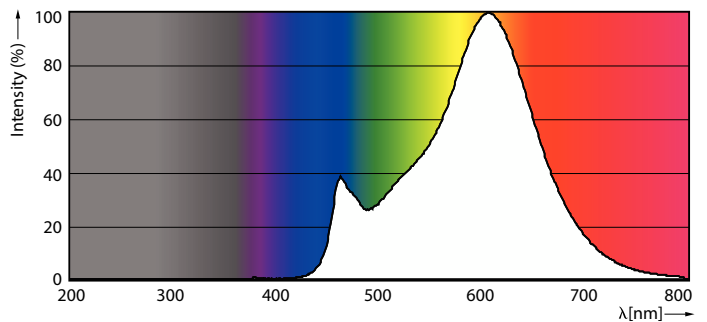

Produkt Daten

Allgemeine Informationen		Restlichtstrom am Ende der Nennlebensdauer (Nom.)	
Socket	E27 [E27]	Restlichtstrom am Ende der Nennlebensdauer (Nom.)	70 %
Nennlebensdauer	15.000 Stunde(n)	Flackerwert (PstLM)	1
Schaltzyklus	20.000	Stroboskopeffektwert (SVM)	0,4
Beleuchtungstechnologie	LED	Photobiologische Sicherheit gemäß EN 62471	RG1
Referenz für Lichtstrommessung	Sphere	Betrieb und Elektrik	
CE-Zeichen	Ja	Netzfrequenz	50 to 60 Hz
EU RoHS-konform	Ja	Eingangsfrequenz	50 bis 60 Hz
Lichttechnische Daten		Energieverbrauch	4,3 W
Farbcode	827 [CCT of 2700K]	Lampenstrom (Nom)	40 mA
Lichtstrom	470 lm	Äquivalente Leistung	40 W
Lichtfarbe	Warmweiß (WW)	Startzeit (Nom)	0,5 s
Ähnlichste Farbtemperatur (Nom)	2700 K	Aufwärmzeit bis 60 % Licht	0,5 s
Nennlichtausbeute (nom.)	109,00 lm/W	Leistungsfaktor (Bruchteil)	0,41
Farbkonsistenz	<6	Spannung (Nom)	220-240 V
Farbwiedergabeindex (CRI)	80		

Abmessungsskizzen

Product	D	C
CorePro LEDBulbND 4.3-40W E27 A60827 CLG	60 mm	104 mm

Photometrische Daten

General uniform lighting - CorePro LEDBulbND 4.3-40W E27 A60827 CLG

Spectral Power Distribution Colour - CorePro LEDBulbND 4.3-40W E27 A60827 CLG