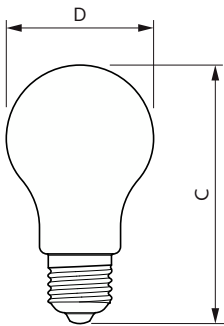

CorePro GLass LED-Lampen

Temperatur

Gehäusetemperatur (Nom)	55 °C
-------------------------	-------

Lichtregelung und Dimmen

Dimmbar	Nein
---------	------

Mechanik und Gehäuse

Kolbenausführung	Klar
Kolbenform	A60 [A 60 mm]

Abmessungsskizzen

Product	D	C
CorePro LEDBulbND10.5-100W E27A60 827CLG	60 mm	104 mm

Photometrische Daten

Light Distribution Diagram - CorePro LEDBulbND10.5-100W E27A60 827CLG

Spectral Power Distribution Colour - CorePro LEDBulbND10.5-100W E27A60 827CLG