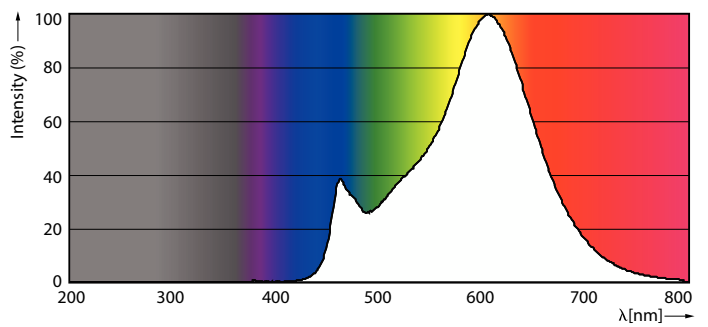

Lichttechnische Daten	
Farbcode	827 [CCT of 2700K]
Lichtstrom	1.521 lm
Lichtfarbe	Warmweiß (WW)
Ähnlichste Farbtemperatur (Nom)	2700 K
Nennlichtausbeute (nom.)	144 lm/W
Farbkonsistenz	<6
Farbwiedergabeindex (CRI)	80

Abmessungsskizzen

Product	D	C
CorePro LEDBulbND10.5-100W E27A60 827CLG	60 mm	104 mm

Photometrische Daten

Light Distribution Diagram - CorePro LEDBulbND10.5-100W E27A60 827CLG

Spectral Power Distribution Colour - CorePro LEDBulbND10.5-100W E27A60 827CLG