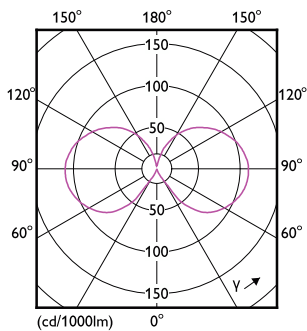

Genehmigung und Anwendung

Energieeffizienzklasse	D
Energieverbrauch kWh/1.000 Std.	11 kWh
EPREL Registrierungsnummer	387429
EyeComfort	Ja

Produktdaten

Gesamt-Produktcode	871951434714400
Bestell-Produktname	CorePro LEDBulbND10.5-100W E27A60 827CLG
Bestellcode	34714400
Anzahl pro Verpackung	1
Zähler - Pakete pro Außenkarton	10
Material-Nr. (12NC)	929002026192
Gesamtbezeichnung des Produkts	CorePro LEDBulbND10.5-100W E27A60 827CLG
EAN Umverpackung	8719514347151

Abmessungsskizzen

Product	D	C
CorePro LEDBulbND10.5-100W E27A60 827CLG	60 mm	104 mm

Photometrische Daten

Light Distribution Diagram - CorePro LEDBulbND10.5-100W E27A60 827CLG

Spectral Power Distribution Colour - CorePro LEDBulbND10.5-100W E27A60 827CLG