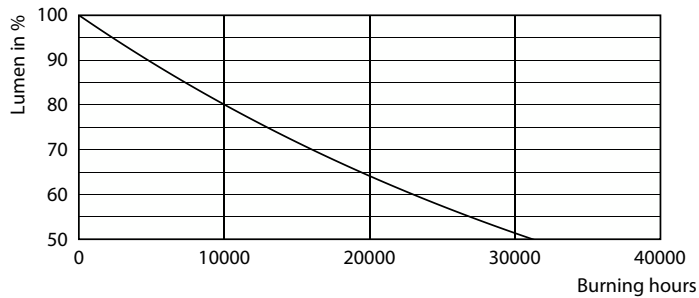

Produkt Daten

Allgemeine Informationen		Restlichtstrom am Ende der Nennlebensdauer (Nom.)	
Socket	E27 [E27]	Restlichtstrom am Ende der Nennlebensdauer (Nom.)	70 %
CE-Zeichen	Ja	Flackerwert (PstLM)	1
Nennlebensdauer	15.000 Stunde(n)	Stroboskopeffektwert (SVM)	0,4
Schaltzyklus	20.000	Photobiologische Sicherheit gemäß EN 62471	RG1
Beleuchtungstechnologie	LED	Betrieb und Elektrik	
Referenz für Lichtstrommessung	Sphere	Netzfrequenz	50 to 60 Hz
EU RoHS-konform	Ja	Eingangsfrequenz	50 bis 60 Hz
Lichttechnische Daten		Energieverbrauch	8,5 W
Farbcode	827 [CCT of 2700K]	Lampenstrom (Nom)	70 mA
Lichtstrom	1.055 lm	Äquivalente Leistung	75 W
Lichtfarbe	Warmweiß (WW)	Startzeit (Nom)	0,5 s
Ähnlichste Farbtemperatur (Nom)	2700 K	Aufwärmzeit bis 60 % Licht	0,5 s
Nennlichtausbeute (nom.)	124,00 lm/W	Leistungsfaktor (Bruchteil)	0,52
Farbkonsistenz	<6	Spannung (Nom)	220-240 V
Farbwiedergabeindex (CRI)	80		

Abmessungsskizzen

Product	D	C
CorePro LEDBulbND 8.5-75W E27 A60 827CLG	60 mm	104 mm

Photometrische Daten

Light Distribution Diagram - CorePro LEDBulbND 8.5-75W E27 A60 827CLG

Spectral Power Distribution Colour - CorePro LEDBulbND 8.5-75W E27 A60 827CLG

CorePro GLass LED-Lampen

Photometrische Daten

© Philips Lighting B.V. 2023

General uniform lighting - CorePro LEDBulbND 8.5-75W E27 A60 827CLG

Lebensdauer

Lumen Maintenance Diagram - CorePro LEDBulbND 8.5-75W E27 A60 827CLG