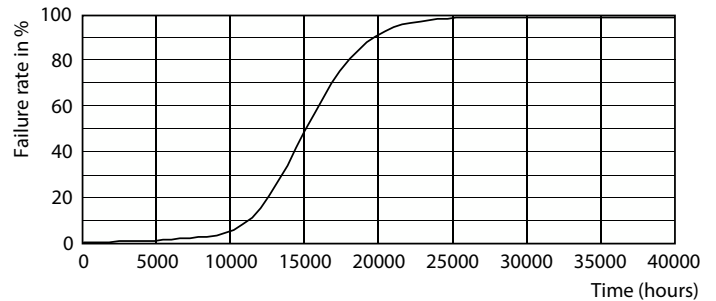

Produkt Daten

Allgemeine Informationen		Restlichtstrom am Ende der Nennlebensdauer (Nom.)	
Socket	E27 [E27]	Restlichtstrom am Ende der Nennlebensdauer (Nom.)	70 %
CE-Zeichen	Ja	Flackerwert (PstLM)	1
Nennlebensdauer	15.000 Stunde(n)	Stroboskopeffektwert (SVM)	0,4
Schaltzyklus	20.000	Photobiologische Sicherheit gemäß EN 62471	RG1
Beleuchtungstechnologie	LED	Betrieb und Elektrik	
Referenz für Lichtstrommessung	Sphere	Netzfrequenz	50 to 60 Hz
EU RoHS-konform	Ja	Eingangsfrequenz	50 bis 60 Hz
Lichttechnische Daten		Energieverbrauch	8,5 W
Farbcode	827 [CCT of 2700K]	Lampenstrom (Nom)	70 mA
Lichtstrom	1.055 lm	Äquivalente Leistung	75 W
Lichtfarbe	Warmweiß (WW)	Startzeit (Nom)	0,5 s
Ähnlichste Farbtemperatur (Nom)	2700 K	Aufwärmzeit bis 60 % Licht	0,5 s
Nennlichtausbeute (nom.)	124,00 lm/W	Leistungsfaktor (Bruchteil)	0,52
Farbkonsistenz	<6	Spannung (Nom)	220-240 V
Farbwiedergabeindex (CRI)	80		

Abmessungsskizzen

Product	D	C
CorePro LEDBulbND 8.5-75W E27 A60 827CLG	60 mm	104 mm

Photometrische Daten

Light Distribution Diagram - CorePro LEDBulbND 8.5-75W E27 A60 827CLG

Spectral Power Distribution Colour - CorePro LEDBulbND 8.5-75W E27 A60 827CLG

CorePro GLass LED-Lampen

Photometrische Daten

© Philips Lighting B.V. 2023

General uniform lighting - CorePro LEDBulbND 8.5-75W E27 A60 827CLG

Lebensdauer

Lumen Maintenance Diagram - CorePro LEDBulbND 8.5-75W E27 A60 827CLG