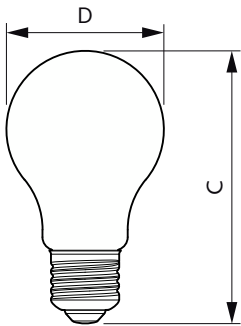

Produkt Daten

Allgemeine Informationen		Restlichtstrom am Ende der Nennlebensdauer (Nom.)	
Socket	E27 [E27]	Restlichtstrom am Ende der Nennlebensdauer (Nom.)	70 %
CE-Zeichen	Ja	Flackerwert (PstLM)	1
Nennlebensdauer	15.000 Stunde(n)	Stroboskopeffektwert (SVM)	0,4
Schaltzyklus	20.000	Photobiologische Sicherheit gemäß EN 62471	RG1
Beleuchtungstechnologie	LED	Betrieb und Elektrik	
Referenz für Lichtstrommessung	Sphere	Netzfrequenz	50 to 60 Hz
EU RoHS-konform	Ja	Eingangsfrequenz	50 bis 60 Hz
Lichttechnische Daten		Energieverbrauch	8,5 W
Farbcode	827 [CCT of 2700K]	Lampenstrom (Nom)	70 mA
Lichtstrom	1.055 lm	Äquivalente Leistung	75 W
Lichtfarbe	Warmweiß (WW)	Startzeit (Nom)	0,5 s
Ähnlichste Farbtemperatur (Nom)	2700 K	Aufwärmzeit bis 60 % Licht	0,5 s
Nennlichtausbeute (nom.)	124,00 lm/W	Leistungsfaktor (Bruchteil)	0,52
Farbkonsistenz	<6	Spannung (Nom)	220-240 V
Farbwiedergabeindex (CRI)	80		

CorePro GLass LED-Lampen

Temperatur

Gehäusetemperatur (Nom)	50 °C
-------------------------	-------

Lichtregelung und Dimmen

Dimmbar	Nein
---------	------

Mechanik und Gehäuse

Kolbenausführung	Klar
Kolbenform	A60 [A 60 mm]

Abmessungsskizzen

Product	D	C
CorePro LEDBulbND 8.5-75W E27 A60 827CLG	60 mm	104 mm

Photometrische Daten

Light Distribution Diagram - CorePro LEDBulbND 8.5-75W E27 A60 827CLG

Spectral Power Distribution Colour - CorePro LEDBulbND 8.5-75W E27 A60 827CLG