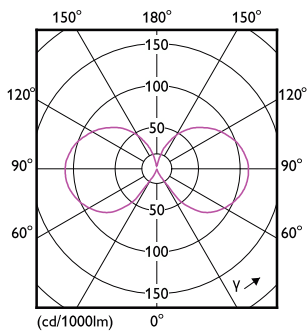

Produkt Daten

Allgemeine Informationen		Restlichtstrom am Ende der Nennlebensdauer (Nom.)	
Socket	E27 [E27]	Restlichtstrom am Ende der Nennlebensdauer (Nom.)	70 %
CE-Zeichen	Ja	Flackerwert (PstLM)	1
Nennlebensdauer	15.000 Stunde(n)	Stroboskopeffektwert (SVM)	0,4
Schaltzyklus	20.000	Photobiologische Sicherheit gemäß EN 62471	RG1
Beleuchtungstechnologie	LED	Betrieb und Elektrik	
Referenz für Lichtstrommessung	Sphere	Netzfrequenz	50 to 60 Hz
EU RoHS-konform	Ja	Eingangsfrequenz	50 bis 60 Hz
Lichttechnische Daten		Energieverbrauch	8,5 W
Farbcode	827 [CCT of 2700K]	Lampenstrom (Nom)	70 mA
Lichtstrom	1.055 lm	Äquivalente Leistung	75 W
Lichtfarbe	Warmweiß (WW)	Startzeit (Nom)	0,5 s
Ähnlichste Farbtemperatur (Nom)	2700 K	Aufwärmzeit bis 60 % Licht	0,5 s
Nennlichtausbeute (nom.)	124,00 lm/W	Leistungsfaktor (Bruchteil)	0,52
Farbkonsistenz	<6	Spannung (Nom)	220-240 V
Farbwiedergabeindex (CRI)	80		

Abmessungsskizzen

Product	D	C
CorePro LEDBulbND 8.5-75W E27 A60 827CLG	60 mm	104 mm

Photometrische Daten

Light Distribution Diagram - CorePro LEDBulbND 8.5-75W E27 A60 827CLG

Spectral Power Distribution Colour - CorePro LEDBulbND 8.5-75W E27 A60 827CLG