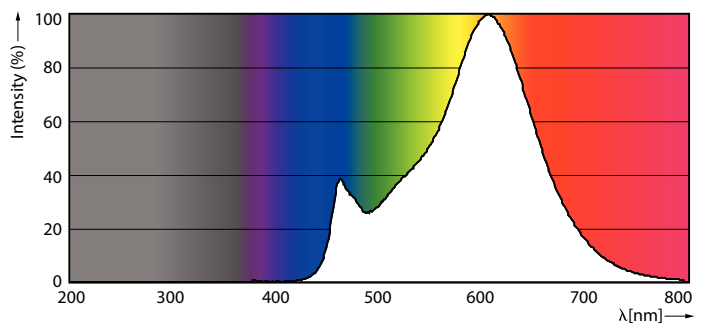

Produkt Daten

Allgemeine Informationen		Restlichtstrom am Ende der Nennlebensdauer (Nom.)	
Socket	E27 [E27]	Restlichtstrom am Ende der Nennlebensdauer (Nom.)	70 %
CE-Zeichen	Ja	Flackerwert (PstLM)	1
Nennlebensdauer	15.000 Stunde(n)	Stroboskopeffektwert (SVM)	0,4
Schaltzyklus	20.000	Photobiologische Sicherheit gemäß EN 62471	RG1
Beleuchtungstechnologie	LED	Betrieb und Elektrik	
Referenz für Lichtstrommessung	Sphere	Netzfrequenz	50 to 60 Hz
EU RoHS-konform	Ja	Eingangsfrequenz	50 bis 60 Hz
Lichttechnische Daten		Energieverbrauch	8,5 W
Farbcode	827 [CCT of 2700K]	Lampenstrom (Nom)	70 mA
Lichtstrom	1.055 lm	Äquivalente Leistung	75 W
Lichtfarbe	Warmweiß (WW)	Startzeit (Nom)	0,5 s
Ähnlichste Farbtemperatur (Nom)	2700 K	Aufwärmzeit bis 60 % Licht	0,5 s
Nennlichtausbeute (nom.)	124,00 lm/W	Leistungsfaktor (Bruchteil)	0,52
Farbkonsistenz	<6	Spannung (Nom)	220-240 V
Farbwiedergabeindex (CRI)	80		

Abmessungsskizzen

Product	D	C
CorePro LEDBulbND 8.5-75W E27 A60 827CLG	60 mm	104 mm

Photometrische Daten

Light Distribution Diagram - CorePro LEDBulbND 8.5-75W E27 A60 827CLG

Spectral Power Distribution Colour - CorePro LEDBulbND 8.5-75W E27 A60 827CLG