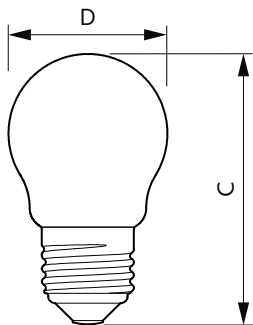

Produkt Daten

Allgemeine Eigenschaften		Farbwiedergabeindex (Nom.)		80	
Sockel	E27 [E27]	Restlichtstrom am Ende der Nennlebensdauer (Nom.)	70 %		
EU RoHS-konform	Ja				
Nennlebensdauer (Nom)	15000 h				
Schaltzyklus	20000X				
Referenz für Lichtstrommessung	Sphere				
Lichttechnische Daten		Elektrische Kenndaten			
Farbcode	827 [CCT von 2700 K]	Eingangsfrequenz	50 bis 60 Hz		
Lichtstrom (Nom)	250 lm	Power (Rated) (Nom)	2,2 W		
Lichtfarbe	Warmweiß (WW)	Lampenstrom (Nom)	21 mA		
Ähnlichste Farbtemperatur (Nom)	2700 K	Äquivalente Leistung	25 W		
Nennlichtausbeute (nom.)	113,00 lm/W	Startzeit (Nom)	0,5 s		
Farbkonsistenz	<6	Aufwärmzeit bis 60 % Licht (Nom.)	0,5 s		
		Leistungsfaktor (Nom)	0,4		
		Spannung (Nom)	220-240 V		

Abmessungsskizzen

Candle P45 230V 2-25W 250lm 2700K E27ND

Product	D	C
CorePro LEDLuster ND 2.2-25W P45 E27 FRG	45 mm	78 mm

Photometrische Daten

LEDbulb, Bulb A21 14W, 18W 2200-2700K

CoreLux Photonics 4.3 Philips Lighting B.V. Page 1/1