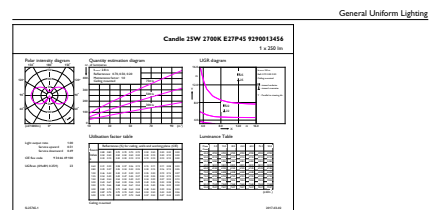

Produkt Daten

Allgemeine Eigenschaften		Farbwiedergabeindex (Nom.)		80	
Sockel	E27 [E27]	Restlichtstrom am Ende der Nennlebensdauer (Nom.)	70 %		
EU RoHS-konform	Ja				
Nennlebensdauer (Nom)	15000 h				
Schaltzyklus	20000X				
Referenz für Lichtstrommessung	Sphere				
Lichttechnische Daten		Elektrische Kenndaten			
Farbcode	827 [CCT von 2700 K]	Eingangsfrequenz	50 bis 60 Hz		
Lichtstrom (Nom)	250 lm	Power (Rated) (Nom)	2,2 W		
Lichtfarbe	Warmweiß (WW)	Lampenstrom (Nom)	21 mA		
Ähnlichste Farbtemperatur (Nom)	2700 K	Äquivalente Leistung	25 W		
Nennlichtausbeute (nom.)	113,00 lm/W	Startzeit (Nom)	0,5 s		
Farbkonsistenz	<6	Aufwärmzeit bis 60 % Licht (Nom.)	0,5 s		
		Leistungsfaktor (Nom)	0,4		
		Spannung (Nom)	220-240 V		

Abmessungsskizzen

Candle P45 230V 2-25W 250lm 2700K E27ND

Product	D	C
CorePro LEDLuster ND 2.2-25W P45 E27 FRG	45 mm	78 mm

Photometrische Daten

LEDbulb, Bulb A21 14W, 18W 2200-2700K

CoreLux Photonics 4.3 Philips Lighting B.V. Page 1/1