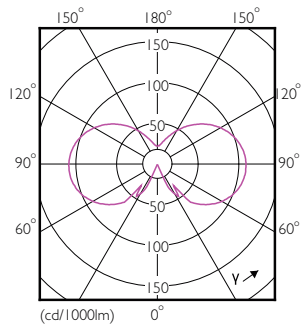

CorePro GLASS LED Kerzen- und Tropfenformlampen

Photometrische Daten

LEDbulb 25W E14 827 FR B35