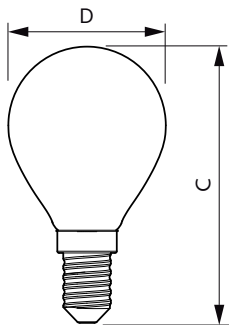

CorePro GLASS LED Kerzen- und Tropfenformlampen

Temperaturkenndaten	
Gehäusetemperatur (max)	36 °C
Dimmen	
Dimmbar	Nein
Mechanische Kenndaten	
Kolbenausführung	Satiniert
Kolbenform	P45 [P 45mm]
Zulassungen und Anwendungseigenschaften	
Energieeffizienzklasse	E
Energieverbrauch kWh/1.000 Std.	3 kWh
EPREL-Registrierungsnummer	387383

Produktdaten	
Gesamt-Produktcode	871951434681900
Bestell-Produktname	CorePro LEDLuster ND 2.2-25W P45 E14 FRG
EAN/UPC - Produkt	8719514346819
Bestellcode	34681900
Anzahl pro Verpackung	1
SAP-Zähler - Pakete pro Außenkarton	10
SAP-Material	929001345492
Nettogewicht (Einzelteil)	0,014 kg

Abmessungsskizzen

Candle P45 230V 2-25W 250lm 2700K E14ND

Product	D	C
CorePro LEDLuster ND 2.2-25W P45 E14 FRG	45 mm	80 mm