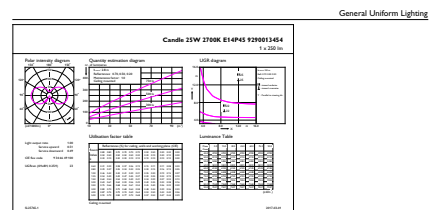

LEDbulb 25W E14 827 FR P45