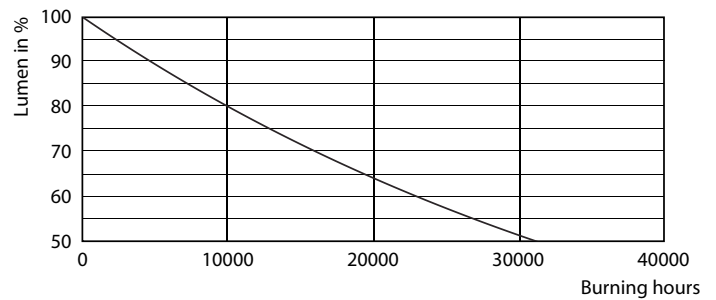

LEDbulb 25W E14 827 FR B35