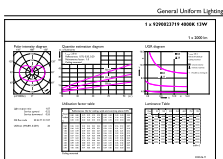

Photometrische Daten

General uniform lighting - CorePro LEDBulbND 120W E27 A67 840 FR G

Light Distribution Diagram - CorePro LEDBulbND 120W E27 A67 840 FR G