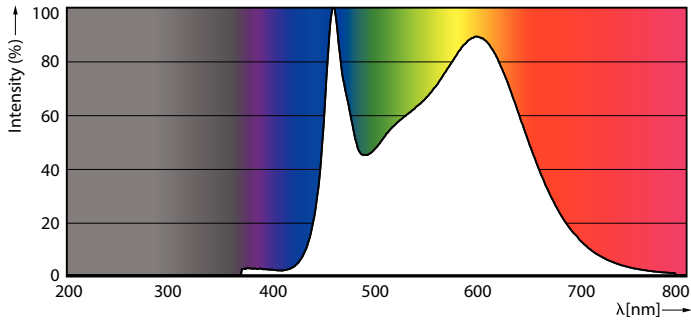

CorePro Glass Lampen mit hoher Lichtstärke

Photometrische Daten

Spectral Power Distribution Colour - CorePro LEDBulbND 120W E27 A67 840 FR G