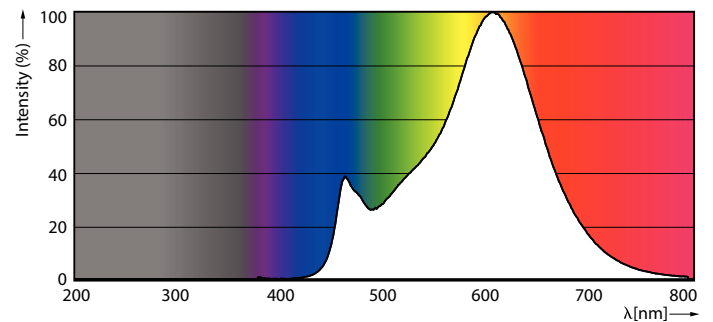

General uniform lighting - CorePro LEDBulbND 120W E27 A67 827 FR G

Spectral Power Distribution Colour - CorePro LEDBulbND 120W E27 A67 827 FR G