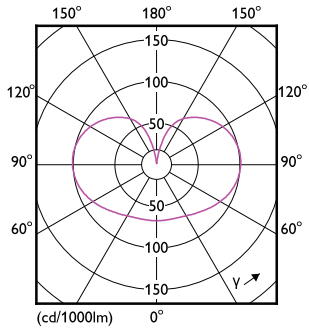

CorePro Glass Lampen mit hoher Lichtstärke

Photometrische Daten

Light Distribution Diagram - CorePro LEDBulbND 120W E27 A67 827 FR G