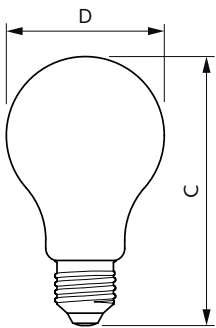

CorePro Glass Lampen mit hoher Lichtstärke

Temperatur	
Gehäusetemperatur (Nom)	60 °C
Lichtregelung und Dimmen	
Dimmbar	Nein
Mechanik und Gehäuse	
Kolbenausführung	Matt
Kolbenform	A67 [A 67 mm]
Genehmigung und Anwendung	
Energieeffizienzklasse	D
Energieverbrauch kWh/1.000 Std.	13 kWh
EPREL Registrierungsnummer	374902
EyeComfort	Ja

Produktdaten	
Gesamt-Produktcode	871951434653600
Bestell-Produktname	CorePro LEDBulbND 120W E27 A67 827 FR G
Bestellcode	34653600
Anzahl pro Verpackung	1
Zähler - Pakete pro Außenkarton	10
Material-Nr. (12NC)	929002371802
Gesamtbezeichnung des Produkts	CorePro LEDBulbND 120W E27 A67 827 FR G
EAN Umverpackung	8719514346543
EAN/UPC - Product/Case	8719514346536

Abmessungsskizzen

Product	D	C
CorePro LEDBulbND 120W E27 A67 827 FR G	70 mm	121 mm