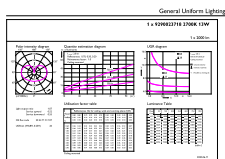

Photometrische Daten

General uniform lighting - CorePro LEDBulbND 120W E27 A67 827 FR G

Spectral Power Distribution Colour - CorePro LEDBulbND 120W E27 A67 827 FR G