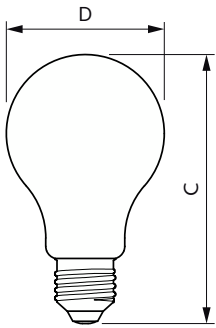

CorePro Glass Lampen mit hoher Lichtstärke

Temperatur

Gehäusetemperatur (Nom)	60 °C
-------------------------	-------

Lichtregelung und Dimmen

Dimmbar	Nein
---------	------

Mechanik und Gehäuse

Kolbenausführung	Klar
Kolbenform	A67 [A 67 mm]

Abmessungsskizzen

Product	D	C
CorePro LEDBulbND 120W E27 A67 827 CL G	70 mm	121 mm

Photometrische Daten

Spectral Power Distribution Colour - CorePro LEDBulbND 120W E27 A67 827 CL G

General uniform lighting - CorePro LEDBulbND 120W E27 A67 827 CL G