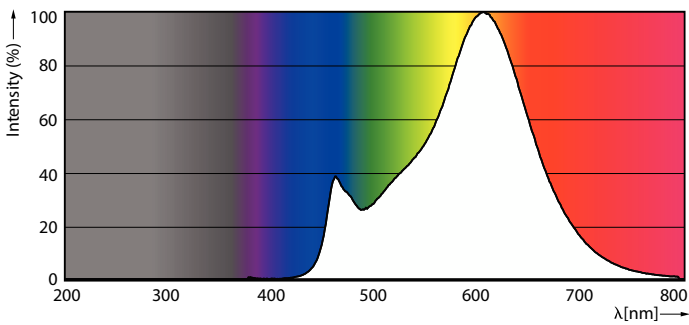

Photometrische Daten

Spectral Power Distribution Colour - CorePro LEDBulbND 120W E27 A67 827 CL G

General uniform lighting - CorePro LEDBulbND 120W E27 A67 827 CL G