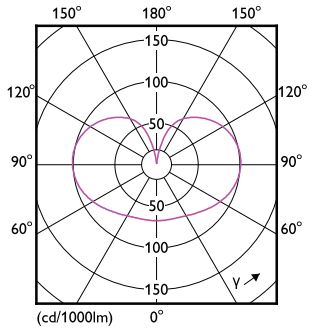

Abmessungsskizzen

Product	D	C
CorePro LEDBulbND 120W E27 A67 827 CL G	70 mm	121 mm

Photometrische Daten

Spectral Power Distribution Colour - CorePro LEDBulbND 120W E27 A67 827 CL G

General uniform lighting - CorePro LEDBulbND 120W E27 A67 827 CL G

CorePro Glass Lampen mit hoher Lichtstärke

Photometrische Daten

Light Distribution Diagram - CorePro LEDBulbND 120W E27 A67 827 CL G

Lebensdauer

Life Expectancy Diagram - CorePro LEDBulbND 120W E27 A67 827 CL G