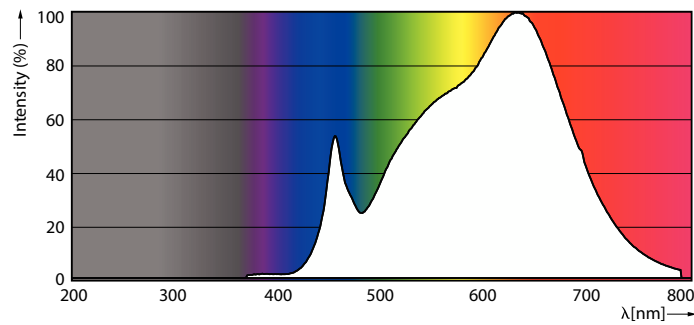

Photometrische Daten

Spectral Power Distribution Colour - MAS ExpertColor 10.8-50W 930 AR111 40D