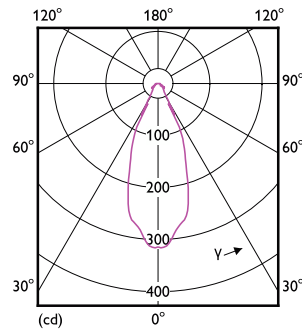

Produkt Daten

Allgemeine Informationen		Farbkonsistenz	
Socket	G53 [G53]	Farbkonsistenz	<4
CE-Zeichen	Ja	Farbwiedergabeindex (CRI)	95
Nennlebensdauer	40.000 Stunde(n)	Restlichtstrom am Ende der Nennlebensdauer (Nom.)	70 %
Schaltzyklus	50.000	Lichtstrom im 90° -Kegel (Nennwert)	620 lm
Beleuchtungstechnologie	LED	Photobiologische Sicherheit gemäß EN 62471	RG1
EU RoHS-konform	Ja	Betrieb und Elektrik	
Referenz für Lichtstrommessung	Narrow Cone	Netzfrequenz	50 to 60 Hz
Lichttechnische Daten		Eingangsfrequenz	50 bis 60 Hz
Farbcode	930 [CCT of 3000K]	Energieverbrauch	10,8 W
Ausstrahlungswinkel (Nom)	40 Grad	Lampenstrom (Nom)	1.000 mA
Lichtstrom	620 lm	Äquivalente Leistung	50 W
Lichtstärke (nom.)	1.200 cd	Startzeit (Nom)	0,5 s
Lichtfarbe	Weiß (WH)	Aufwärmzeit bis 60 % Licht	0,5 s
Ähnlichste Farbtemperatur (Nom)	3000 K	Leistungsfaktor (Bruchteil)	0,7
Nennlichtausbeute (nom.)	57 lm/W		

Abmessungsskizzen

Product	D	C
MAS ExpertColor 10.8-50W 930 AR111 40D	111 mm	61 mm

Photometrische Daten

Spectral Power Distribution Colour - MAS ExpertColor 10.8-50W 930 AR111 40D

Light Distribution Diagram - MAS ExpertColor 10.8-50W 930 AR111 40D