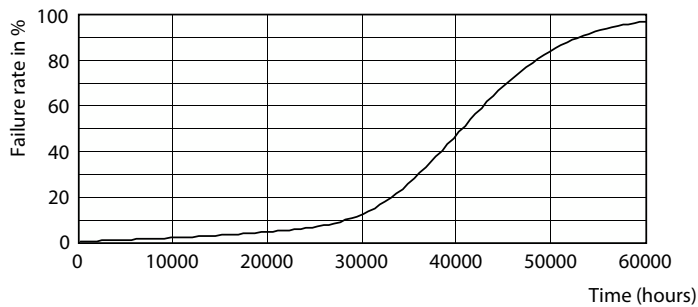

MASTER LEDspot ExpertColor AR111

Photometrische Daten

Accent Lighting Spots - MAS ExpertColor 10.8-50W 930 AR111 40D

Lebensdauer

Life Expectancy Diagram - MAS ExpertColor 10.8-50W 930 AR111 40D

Lumen Maintenance Diagram - MAS ExpertColor 10.8-50W 930 AR111 40D