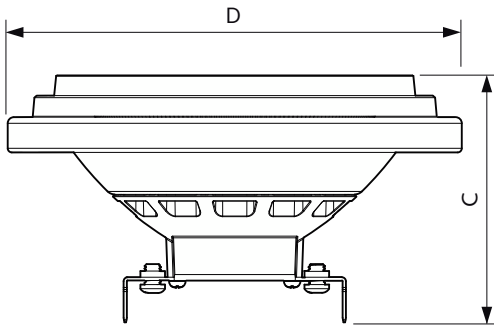

MASTER LEDspot ExpertColor AR111

Spannung (Nom)	ac electronic 12 V
Temperatur	
Gehäusetemperatur (Nom)	70 °C
Lichtregelung und Dimmen	
Dimmbar	Nur mit Spezial-Dimmern
Mechanik und Gehäuse	
Kolbenausführung	Klar
Kolbenform	AR111
Genehmigung und Anwendung	
Energieeffizienzklasse	G
Geeignet für Akzentbeleuchtung	Ja
Energieverbrauch kWh/1.000 Std.	11 kWh

EPREL Registrierungsnummer	648252
EyeComfort	Ja
Produktdaten	
Gesamt-Produktcode	871951433401400
Bestell-Produktname	MAS ExpertColor 10.8-50W 930 AR111
	40D
Bestellcode	33401400
Anzahl pro Verpackung	1
Zähler - Pakete pro Außenkarton	6
Material-Nr. (12NC)	929003043702
Gesamtbezeichnung des Produkts	MAS ExpertColor 10.8-50W 930 AR111
	40D
EAN Umverpackung	8719514334021

Abmessungsskizzen

Product	D	C
MAS ExpertColor 10.8-50W 930 AR111 40D	111 mm	61 mm