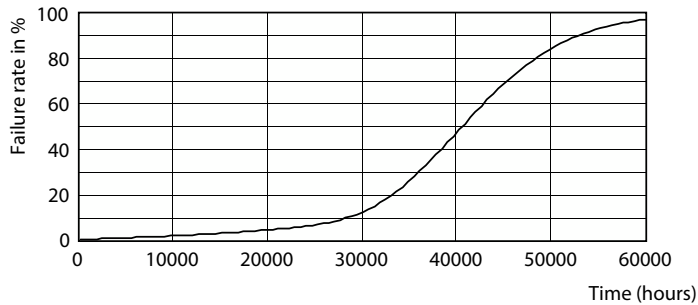

Lebensdauer

Life Expectancy Diagram - MAS ExpertColor 10.8-50W 930 AR111 24D