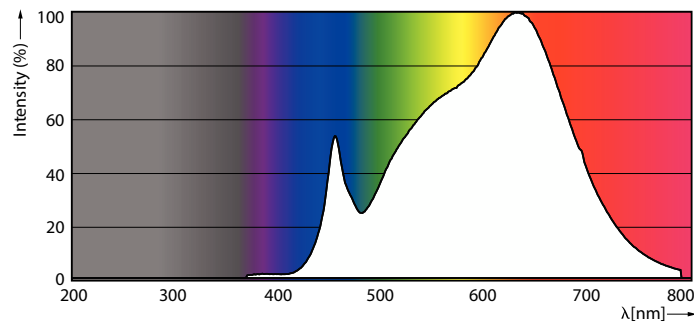

Produkt Daten

Allgemeine Informationen	
Socket	G53 [G53]
CE-Zeichen	Ja
Nennlebensdauer	40.000 Stunde(n)
Schaltzyklus	50.000
Beleuchtungstechnologie	LED
EU RoHS-konform	Ja
Referenz für Lichtstrommessung	Narrow Cone
Lichttechnische Daten	
Farbcode	930 [CCT of 3000K]
Ausstrahlungswinkel (Nom)	24 Grad
Lichtstrom	620 lm
Lichtstärke (nom.)	3.200 cd
Lichtfarbe	Weiß (WH)
Ähnlichste Farbtemperatur (Nom)	3000 K
Nennlichtausbeute (nom.)	57 lm/W

Farbkonsistenz	<4
Farbwiedergabeindex (CRI)	95
Restlichtstrom am Ende der Nennlebensdauer (Nom.)	70 %
Lichtstrom im 90° -Kegel (Nennwert)	620 lm
Photobiologische Sicherheit gemäß EN 62471	RG1

Betrieb und Elektrik	
Netzfrequenz	50 to 60 Hz
Eingangsfrequenz	50 bis 60 Hz
Energieverbrauch	10,8 W
Lampenstrom (Nom)	1.000 mA
Äquivalente Leistung	50 W
Startzeit (Nom)	0,5 s
Aufwärmzeit bis 60 % Licht	0,5 s
Leistungsfaktor (Bruchteile)	0,7

MASTER LEDspot ExpertColor AR111

Spannung (Nom)	ac electronic 12 V
Temperatur	
Gehäusetemperatur (Nom)	70 °C
Lichtregelung und Dimmen	
Dimmbar	Nur mit Spezial-Dimmern
Mechanik und Gehäuse	
Kolbenausführung	Klar
Kolbenform	AR111
Genehmigung und Anwendung	
Energieeffizienzklasse	G
Geeignet für Akzentbeleuchtung	Ja
Energieverbrauch kWh/1.000 Std.	11 kWh

Abmessungsskizzen

Product	D	C
MAS ExpertColor 10.8-50W 930 AR111 24D	111 mm	61 mm

Photometrische Daten

Spectral Power Distribution Colour - MAS ExpertColor 10.8-50W 930 AR111 24D

Accent Lighting Spots - MAS ExpertColor 10.8-50W 930 AR111 24D