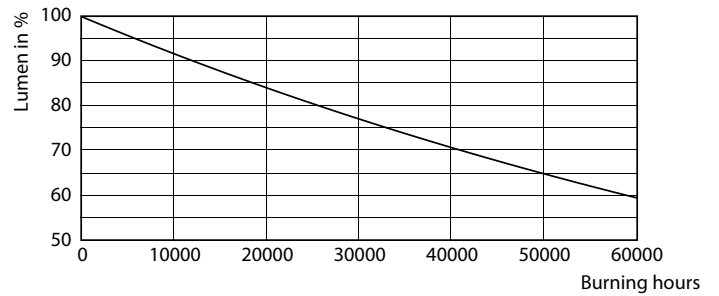

Farbkonsistenz	<4
Farbwiedergabeindex (CRI)	95
Restlichtstrom am Ende der Nennlebensdauer (Nom.)	70 %
Lichtstrom im 90° -Kegel (Nennwert)	620 lm
Photobiologische Sicherheit gemäß EN 62471	RG1

Betrieb und Elektrik	
Netzfrequenz	50 to 60 Hz
Eingangsfrequenz	50 bis 60 Hz
Energieverbrauch	10,8 W
Lampenstrom (Nom)	1.000 mA
Äquivalente Leistung	50 W
Startzeit (Nom)	0,5 s
Aufwärmzeit bis 60 % Licht	0,5 s
Leistungsfaktor (Bruchteile)	0,7

Abmessungsskizzen

Product	D	C
MAS ExpertColor 10.8-50W 930 AR111 24D	111 mm	61 mm

Photometrische Daten

Spectral Power Distribution Colour - MAS ExpertColor 10.8-50W 930 AR111 24D

Accent Lighting Spots - MAS ExpertColor 10.8-50W 930 AR111 24D

MASTER LEDspot ExpertColor AR111

Photometrische Daten

Light Distribution Diagram - MAS ExpertColor 10.8-50W 930 AR111 24D

Lebensdauer

Life Expectancy Diagram - MAS ExpertColor 10.8-50W 930 AR111 24D

Lumen Maintenance Diagram - MAS ExpertColor 10.8-50W 930 AR111 24D