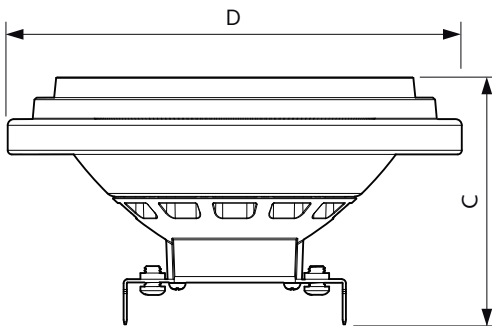

MASTER LEDspot ExpertColor AR111

Spannung (Nom)	ac electronic 12 V
Temperatur	
Gehäusetemperatur (Nom)	70 °C
Lichtregelung und Dimmen	
Dimmbar	Nur mit Spezial-Dimmern
Mechanik und Gehäuse	
Kolbenausführung	Klar
Kolbenform	AR111
Genehmigung und Anwendung	
Energieeffizienzklasse	G
Geeignet für Akzentbeleuchtung	Ja
Energieverbrauch kWh/1.000 Std.	11 kWh

EPREL Registrierungsnummer	648247
EyeComfort	Ja
Produktdaten	
Gesamt-Produktcode	871951433399400
Bestell-Produktname	MAS ExpertColor 10.8-50W 930 AR111
	24D
Bestellcode	33399400
Anzahl pro Verpackung	1
Zähler - Pakete pro Außenkarton	6
Material-Nr. (12NC)	929003043602
Gesamtbezeichnung des Produkts	MAS ExpertColor 10.8-50W 930 AR111
	24D
EAN Umverpackung	8719514334007

Abmessungsskizzen

Product	D	C
MAS ExpertColor 10.8-50W 930 AR111 24D	111 mm	61 mm