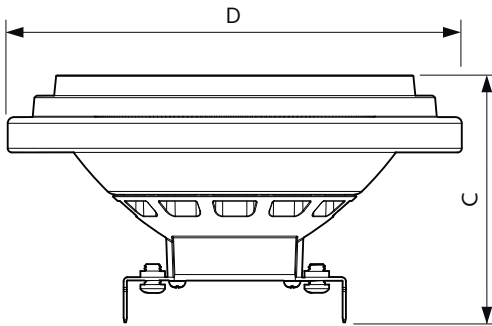

MASTER LEDspot ExpertColor AR111

Spannung (Nom)	ac electronic 12 V
Temperatur	
Gehäusetemperatur (Nom)	70 °C
Lichtregelung und Dimmen	
Dimmbar	Nur mit Spezial-Dimmern
Mechanik und Gehäuse	
Kolbenausführung	Klar
Kolbenform	AR111
Genehmigung und Anwendung	
Energieeffizienzklasse	G
Geeignet für Akzentbeleuchtung	Ja
Energieverbrauch kWh/1.000 Std.	11 kWh

EPREL Registrierungsnummer	648250
EyeComfort	Ja
Produktdaten	
Gesamt-Produktcode	871951433397000
Bestell-Produktname	MAS ExpertColor 10.8-50W 930 AR111
	9D
Bestellcode	33397000
Anzahl pro Verpackung	1
Zähler - Pakete pro Außenkarton	6
Material-Nr. (12NC)	929003043502
Gesamtbezeichnung des Produkts	MAS ExpertColor 10.8-50W 930 AR111
	9D
EAN Umverpackung	8719514333987

Abmessungsskizzen

Product	D	C
MAS ExpertColor 10.8-50W 930 AR111 9D	111 mm	61 mm