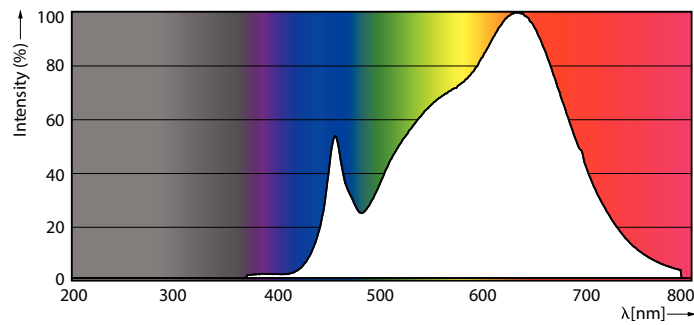

Produkt Daten

Allgemeine Informationen		Farbkonsistenz	
Socket	G53 [G53]	Farbkonsistenz	<4
CE-Zeichen	Ja	Farbwiedergabeindex (CRI)	95
Nennlebensdauer	40.000 Stunde(n)	Restlichtstrom am Ende der Nennlebensdauer (Nom.)	70 %
Schaltzyklus	50.000	Lichtstrom im 90° -Kegel (Nennwert)	620 lm
Beleuchtungstechnologie	LED	Photobiologische Sicherheit gemäß EN 62471	RG1
Referenz für Lichtstrommessung	Narrow Cone	Betrieb und Elektrik	
EU RoHS-konform	Ja	Netzfrequenz	50 to 60 Hz
Lichttechnische Daten		Eingangsfrequenz	50 bis 60 Hz
Farbcode	930 [CCT of 3000K]	Energieverbrauch	10,8 W
Ausstrahlungswinkel (Nom)	9 Grad	Lampenstrom (Nom)	1.000 mA
Lichtstrom	620 lm	Äquivalente Leistung	50 W
Lichtstärke (nom.)	8.000 cd	Startzeit (Nom)	0,5 s
Lichtfarbe	Weiß (WH)	Aufwärmzeit bis 60 % Licht	0,5 s
Ähnlichste Farbtemperatur (Nom)	3000 K	Leistungsfaktor (Bruchteile)	0,7
Nennlichtausbeute (nom.)	57,00 lm/W		

MASTER LEDspot ExpertColor AR111

Spannung (Nom)	ac electronic 12 V
Temperatur	
Gehäusetemperatur (Nom)	70 °C
Lichtregelung und Dimmen	
Dimmbar	Nur mit Spezial-Dimmern
Mechanik und Gehäuse	
Kolbenausführung	Klar
Kolbenform	AR111
Genehmigung und Anwendung	
Energieeffizienzklasse	G
Geeignet für Akzentbeleuchtung	Ja
Energieverbrauch kWh/1.000 Std.	11 kWh

Abmessungsskizzen

Product	D	C
MAS ExpertColor 10.8-50W 930 AR111 9D	111 mm	61 mm

Photometrische Daten

Spectral Power Distribution Colour - MAS ExpertColor 10.8-50W 930 AR111 9D

Light Distribution Diagram - MAS ExpertColor 10.8-50W 930 AR111 9D