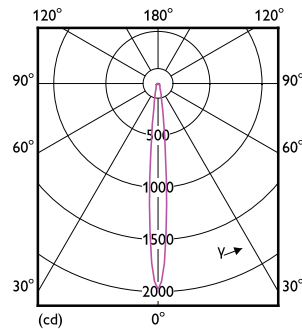

Produkt Daten

Allgemeine Informationen		Farbkonsistenz	
Socket	G53 [G53]	Farbkonsistenz	<4
CE-Zeichen	Ja	Farbwiedergabeindex (CRI)	95
Nennlebensdauer	40.000 Stunde(n)	Restlichtstrom am Ende der Nennlebensdauer (Nom.)	70 %
Schaltzyklus	50.000	Lichtstrom im 90° -Kegel (Nennwert)	620 lm
Beleuchtungstechnologie	LED	Photobiologische Sicherheit gemäß EN 62471	RG1
Referenz für Lichtstrommessung	Narrow Cone	Betrieb und Elektrik	
EU RoHS-konform	Ja	Netzfrequenz	50 to 60 Hz
Lichttechnische Daten		Eingangsfrequenz	50 bis 60 Hz
Farbcode	930 [CCT of 3000K]	Energieverbrauch	10,8 W
Ausstrahlungswinkel (Nom)	9 Grad	Lampenstrom (Nom)	1.000 mA
Lichtstrom	620 lm	Äquivalente Leistung	50 W
Lichtstärke (nom.)	8.000 cd	Startzeit (Nom)	0,5 s
Lichtfarbe	Weiß (WH)	Aufwärmzeit bis 60 % Licht	0,5 s
Ähnlichste Farbtemperatur (Nom)	3000 K	Leistungsfaktor (Bruchteile)	0,7
Nennlichtausbeute (nom.)	57,00 lm/W		

Abmessungsskizzen

Product	D	C
MAS ExpertColor 10.8-50W 930 AR111 9D	111 mm	61 mm

Photometrische Daten

Spectral Power Distribution Colour - MAS ExpertColor 10.8-50W 930 AR111 9D

Light Distribution Diagram - MAS ExpertColor 10.8-50W 930 AR111 9D

MASTER LEDspot ExpertColor AR111

Photometrische Daten

© 2023 Philips Lighting B.V. Philips Lighting B.V. Page 11

Accent Lighting Spots - MAS ExpertColor 10.8-50W 930 AR111 9D

Lebensdauer

Life Expectancy Diagram - MAS ExpertColor 10.8-50W 930 AR111 9D