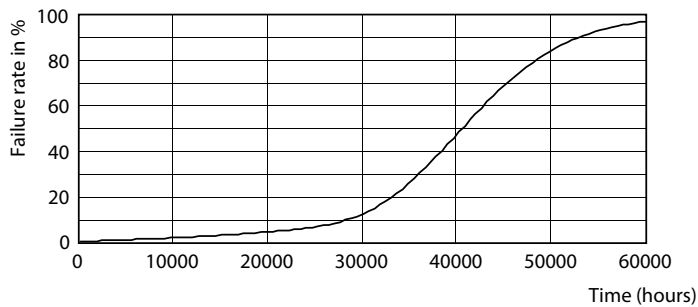

MASTER LEDspot ExpertColor AR111

Photometrische Daten

Accent Lighting Spots - MAS ExpertColor 10.8-50W 930 AR111 9D

Lebensdauer

Life Expectancy Diagram - MAS ExpertColor 10.8-50W 930 AR111 9D

Lumen Maintenance Diagram - MAS ExpertColor 10.8-50W 930 AR111 9D