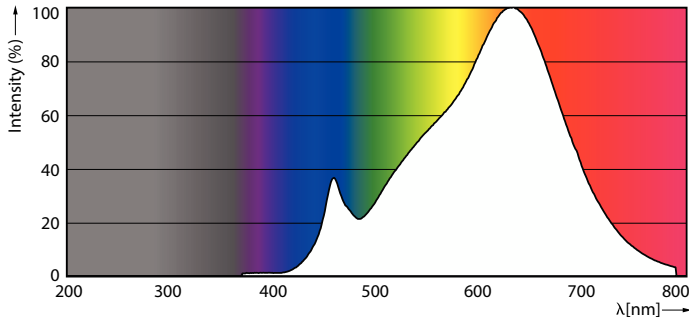

MASTER LEDspot ExpertColor AR111

Photometrische Daten

Spectral Power Distribution Colour - MAS ExpertColor 10.8-50W 927 AR111 40D