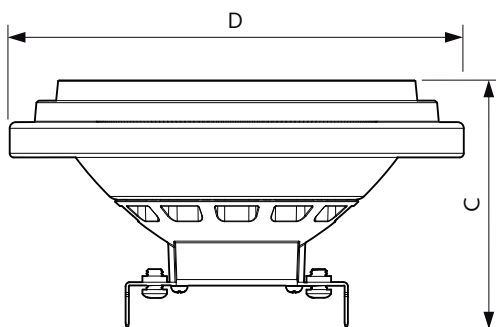

MASTER LEDspot ExpertColor AR111

Spannung (Nom)	ac electronic 12 V
Temperatur	
Gehäusetemperatur (Nom)	70 °C
Lichtregelung und Dimmen	
Dimmbar	Nur mit Spezial-Dimmern
Mechanik und Gehäuse	
Kolbenausführung	Klar
Kolbenform	AR111
Genehmigung und Anwendung	
Energieeffizienzklasse	G
Geeignet für Akzentbeleuchtung	Ja
Energieverbrauch kWh/1.000 Std.	11 kWh

EPREL Registrierungsnummer	648254
EyeComfort	Ja
Produktdaten	
Gesamt-Produktcode	871951433395600
Bestell-Produktname	MAS ExpertColor 10.8-50W 927 AR111
	40D
Bestellcode	33395600
Anzahl pro Verpackung	1
Zähler - Pakete pro Außenkarton	6
Material-Nr. (12NC)	929003043402
Gesamtbezeichnung des Produkts	MAS ExpertColor 10.8-50W 927 AR111
	40D
EAN Umverpackung	8719514333963

Abmessungsskizzen

Product	D	C
MAS ExpertColor 10.8-50W 927 AR111 40D	111 mm	61 mm