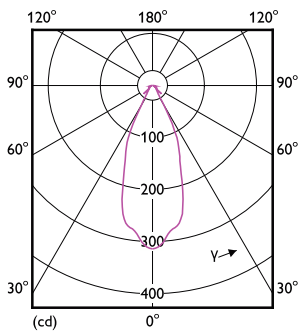

Photometrische Daten

Light Distribution Diagram - MAS ExpertColor 10.8-50W 927 AR111 40D

Accent Lighting Spots - MAS ExpertColor 10.8-50W 927 AR111 40D