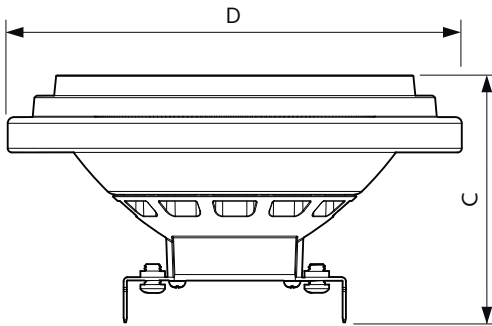

MASTER LEDspot ExpertColor AR111

Spannung (Nom)	ac electronic 12 V
Temperatur	
Gehäusetemperatur (Nom)	70 °C
Lichtregelung und Dimmen	
Dimmbar	Nur mit Spezial-Dimmern
Mechanik und Gehäuse	
Kolbenausführung	Klar
Kolbenform	AR111
Genehmigung und Anwendung	
Energieeffizienzklasse	G
Geeignet für Akzentbeleuchtung	Ja
Energieverbrauch kWh/1.000 Std.	11 kWh

EPREL Registrierungsnummer	648244
EyeComfort	Ja
Produktdaten	
Gesamt-Produktcode	871951433393200
Bestell-Produktname	MAS ExpertColor 10.8-50W 927 AR111
	24D
Bestellcode	33393200
Anzahl pro Verpackung	1
Zähler - Pakete pro Außenkarton	6
Material-Nr. (12NC)	929003043302
Gesamtbezeichnung des Produkts	MAS ExpertColor 10.8-50W 927 AR111
	24D
EAN Umverpackung	8719514333949

Abmessungsskizzen

Product	D	C
MAS ExpertColor 10.8-50W 927 AR111 24D	111 mm	61 mm