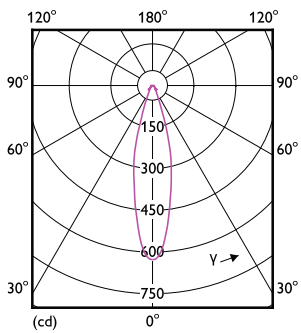

Farbkonsistenz	<4
Farbwiedergabeindex (CRI)	95
Restlichtstrom am Ende der Nennlebensdauer (Nom.)	70 %
Lichtstrom im 90° -Kegel (Nennwert)	600 lm
Photobiologische Sicherheit gemäß EN 62471	RG1
Betrieb und Elektrik	
Netzfrequenz	50 to 60 Hz
Eingangsfrequenz	50 bis 60 Hz
Energieverbrauch	10,8 W
Lampenstrom (Nom)	1.000 mA
Äquivalente Leistung	50 W
Startzeit (Nom)	0,5 s
Aufwärmzeit bis 60 % Licht	0,5 s
Leistungsfaktor (Bruchteile)	0,7

Abmessungsskizzen

Product	D	C
MAS ExpertColor 10.8-50W 927 AR111 24D	111 mm	61 mm

Photometrische Daten

Light Distribution Diagram - MAS ExpertColor 10.8-50W 927 AR111 24D

Accent Lighting Spots - MAS ExpertColor 10.8-50W 927 AR111 24D