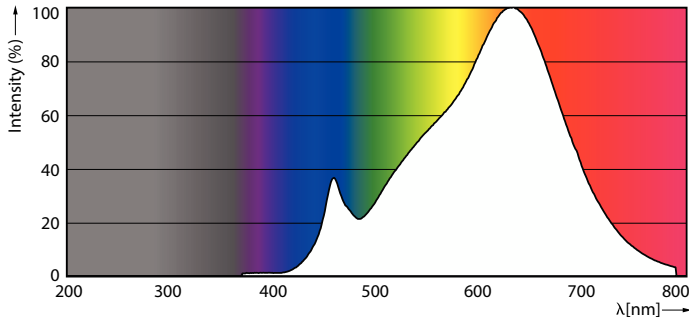

Farbkonsistenz	<4
Farbwiedergabeindex (CRI)	95
Restlichtstrom am Ende der Nennlebensdauer (Nom.)	70 %
Lichtstrom im 90° -Kegel (Nennwert)	600 lm
Photobiologische Sicherheit gemäß EN 62471	RG1
Betrieb und Elektrik	
Netzfrequenz	50 to 60 Hz
Eingangsfrequenz	50 bis 60 Hz
Energieverbrauch	10,8 W
Lampenstrom (Nom)	1.000 mA
Äquivalente Leistung	50 W
Startzeit (Nom)	0,5 s
Aufwärmzeit bis 60 % Licht	0,5 s
Leistungsfaktor (Bruchteile)	0,7

Abmessungsskizzen

Product	D	C
MAS ExpertColor 10.8-50W 927 AR111 24D	111 mm	61 mm

Photometrische Daten

Light Distribution Diagram - MAS ExpertColor 10.8-50W 927 AR111 24D

Accent Lighting Spots - MAS ExpertColor 10.8-50W 927 AR111 24D

MASTER LEDspot ExpertColor AR111

Photometrische Daten

Spectral Power Distribution Colour - MAS ExpertColor 10.8-50W 927 AR111 24D

Lebensdauer

Life Expectancy Diagram - MAS ExpertColor 10.8-50W 927 AR111 24D