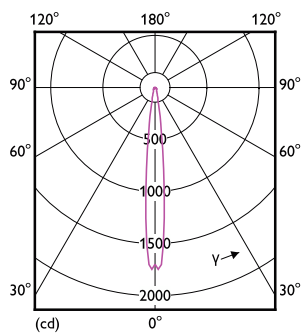

Produkt Daten

Allgemeine Informationen	
Socket	G53 [G53]
CE-Zeichen	Ja
Nennlebensdauer	40.000 Stunde(n)
Schaltzyklus	50.000
Beleuchtungstechnologie	LED
Referenz für Lichtstrommessung	Narrow Cone
EU RoHS-konform	Ja
Lichttechnische Daten	
Farbcode	927 [CCT of 2700K]
Ausstrahlungswinkel (Nom)	9 Grad
Lichtstrom	600 lm
Lichtstärke (nom.)	8.000 cd
Lichtfarbe	Warmweiß (WW)
Ähnlichste Farbtemperatur (Nom)	2700 K
Nennlichtausbeute (nom.)	55,00 lm/W

Farbkonsistenz	<4
Farbwiedergabeindex (CRI)	95
Restlichtstrom am Ende der Nennlebensdauer (Nom.)	70 %
Lichtstrom im 90° -Kegel (Nennwert)	600 lm
Photobiologische Sicherheit gemäß EN 62471	RG1
Betrieb und Elektrik	
Netzfrequenz	50 to 60 Hz
Eingangsfrequenz	50 bis 60 Hz
Energieverbrauch	10,8 W
Lampenstrom (Nom)	1.000 mA
Äquivalente Leistung	50 W
Startzeit (Nom)	0,5 s
Aufwärmzeit bis 60 % Licht	0,5 s
Leistungsfaktor (Bruchteile)	0,7

MASTER LEDspot ExpertColor AR111

Spannung (Nom)	ac electronic 12 V
Temperatur	
Gehäusetemperatur (Nom)	70 °C
Lichtregelung und Dimmen	
Dimmbar	Nur mit Spezial-Dimmern
Mechanik und Gehäuse	
Kolbenausführung	Klar
Kolbenform	AR111
Genehmigung und Anwendung	
Energieeffizienzklasse	G
Geeignet für Akzentbeleuchtung	Ja
Energieverbrauch kWh/1.000 Std.	11 kWh

Abmessungsskizzen

Product	D	C
MAS ExpertColor 10.8-50W 927 AR111 9D	111 mm	61 mm

Photometrische Daten

Accent Lighting Spots - MAS ExpertColor 10.8-50W 927 AR111 9D

Light Distribution Diagram - MAS ExpertColor 10.8-50W 927 AR111 9D