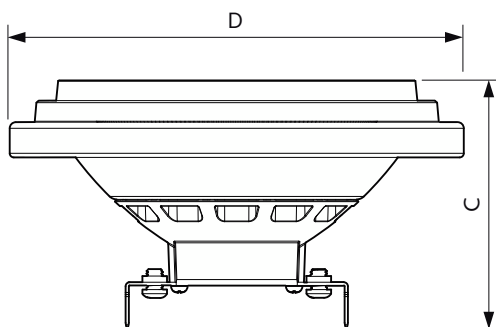

MASTER LEDspot ExpertColor AR111

Spannung (Nom)	ac electronic 12 V
Temperatur	
Gehäusetemperatur (Nom)	70 °C
Lichtregelung und Dimmen	
Dimmbar	Nur mit Spezial-Dimmern
Mechanik und Gehäuse	
Kolbenausführung	Klar
Kolbenform	AR111
Genehmigung und Anwendung	
Energieeffizienzklasse	G
Geeignet für Akzentbeleuchtung	Ja
Energieverbrauch kWh/1.000 Std.	11 kWh

EPREL Registrierungsnummer	648245
EyeComfort	Ja
Produktdaten	
Gesamt-Produktcode	871951433391800
Bestell-Produktname	MAS ExpertColor 10.8-50W 927 AR111
	9D
Bestellcode	33391800
Anzahl pro Verpackung	1
Zähler - Pakete pro Außenkarton	6
Material-Nr. (12NC)	929003043202
Gesamtbezeichnung des Produkts	MAS ExpertColor 10.8-50W 927 AR111
	9D
EAN Umverpackung	8719514333925

Abmessungsskizzen

Product	D	C
MAS ExpertColor 10.8-50W 927 AR111 9D	111 mm	61 mm

Photometrische Daten