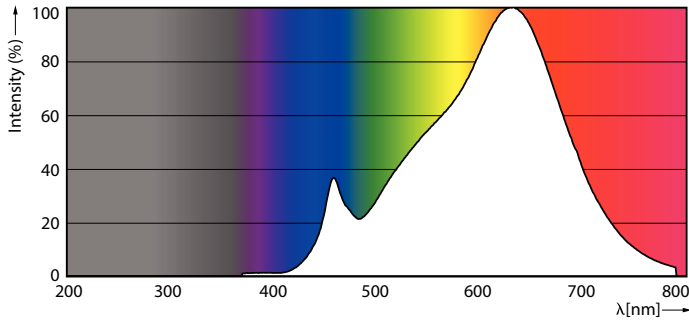

Farbkonsistenz	<4
Farbwiedergabeindex (CRI)	95
Restlichtstrom am Ende der Nennlebensdauer (Nom.)	70 %
Lichtstrom im 90° -Kegel (Nennwert)	600 lm
Photobiologische Sicherheit gemäß EN 62471	RG1
Betrieb und Elektrik	
Netzfrequenz	50 to 60 Hz
Eingangsfrequenz	50 bis 60 Hz
Energieverbrauch	10,8 W
Lampenstrom (Nom)	1.000 mA
Äquivalente Leistung	50 W
Startzeit (Nom)	0,5 s
Aufwärmzeit bis 60 % Licht	0,5 s
Leistungsfaktor (Bruchteile)	0,7

Abmessungsskizzen

Product	D	C
MAS ExpertColor 10.8-50W 927 AR111 9D	111 mm	61 mm

Photometrische Daten

Accent Lighting Spots - MAS ExpertColor 10.8-50W 927 AR111 9D

Light Distribution Diagram - MAS ExpertColor 10.8-50W 927 AR111 9D

MASTER LEDspot ExpertColor AR111

Photometrische Daten

Spectral Power Distribution Colour - MAS ExpertColor 10.8-50W 927 AR111 9D

Lebensdauer

Life Expectancy Diagram - MAS ExpertColor 10.8-50W 927 AR111 9D