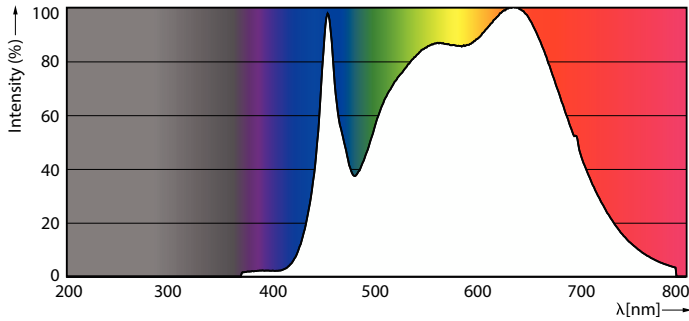

Produkt Daten

Allgemeine Informationen		Farbkonsistenz	
Socket	G53 [G53]	Farbkonsistenz	<4
CE-Zeichen	Ja	Farbwiedergabeindex (CRI)	95
Nennlebensdauer	40.000 Stunde(n)	Restlichtstrom am Ende der Nennlebensdauer (Nom.)	70 %
Schaltzyklus	50.000	Lichtstrom im 90° -Kegel (Nennwert)	950 lm
Beleuchtungstechnologie	LED	Photobiologische Sicherheit gemäß EN 62471	RG1
Referenz für Lichtstrommessung	Narrow Cone	Betrieb und Elektrik	
EU RoHS-konform	Ja	Netzfrequenz	50 to 60 Hz
Lichttechnische Daten		Eingangsfrequenz	50 bis 60 Hz
Farbcode	940 [CCT of 4000K]	Energieverbrauch	14,8 W
Ausstrahlungswinkel (Nom)	45 Grad	Lampenstrom (Nom)	1.500 mA
Lichtstrom	950 lm	Äquivalente Leistung	75 W
Lichtstärke (nom.)	1.400 cd	Startzeit (Nom)	0,5 s
Lichtfarbe	Kaltweiß (CW)	Aufwärmzeit bis 60 % Licht	0,5 s
Ähnlichste Farbtemperatur (Nom)	4000 K	Leistungsfaktor (Bruchteil)	0,7
Nennlichtausbeute (nom.)	64,00 lm/W		

Abmessungsskizzen

Product	D	C
MAS ExpertColor 14.8-75W 940 AR111 45D	111 mm	61 mm

Photometrische Daten

Light Distribution Diagram - MAS ExpertColor 14.8-75W 940 AR111 45D

Accent Lighting Spots - MAS ExpertColor 14.8-75W 940 AR111 45D

MASTER LEDspot ExpertColor AR111

Photometrische Daten

Spectral Power Distribution Colour - MAS ExpertColor 14.8-75W 940 AR111 45D

Lebensdauer

Life Expectancy Diagram - MAS ExpertColor 14.8-75W 940 AR111 45D