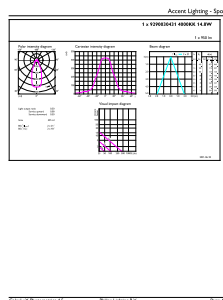

Produkt Daten

Allgemeine Informationen		Farbkonsistenz	
Socket	G53 [G53]	Farbkonsistenz	<4
CE-Zeichen	Ja	Farbwiedergabeindex (CRI)	95
Nennlebensdauer	40.000 Stunde(n)	Restlichtstrom am Ende der Nennlebensdauer (Nom.)	70 %
Schaltzyklus	50.000	Lichtstrom im 90° -Kegel (Nennwert)	950 lm
Beleuchtungstechnologie	LED	Photobiologische Sicherheit gemäß EN 62471	RG1
Referenz für Lichtstrommessung	Narrow Cone	Betrieb und Elektrik	
EU RoHS-konform	Ja	Netzfrequenz	50 to 60 Hz
Lichttechnische Daten		Eingangsfrequenz	50 bis 60 Hz
Farbcode	940 [CCT of 4000K]	Energieverbrauch	14,8 W
Ausstrahlungswinkel (Nom)	45 Grad	Lampenstrom (Nom)	1.500 mA
Lichtstrom	950 lm	Äquivalente Leistung	75 W
Lichtstärke (nom.)	1.400 cd	Startzeit (Nom)	0,5 s
Lichtfarbe	Kaltweiß (CW)	Aufwärmzeit bis 60 % Licht	0,5 s
Ähnlichste Farbtemperatur (Nom)	4000 K	Leistungsfaktor (Bruchteil)	0,7
Nennlichtausbeute (nom.)	64,00 lm/W		

Abmessungsskizzen

Product	D	C
MAS ExpertColor 14.8-75W 940 AR111 45D	111 mm	61 mm

Photometrische Daten

Light Distribution Diagram - MAS ExpertColor 14.8-75W 940 AR111 45D

Accent Lighting Spots - MAS ExpertColor 14.8-75W 940 AR111 45D