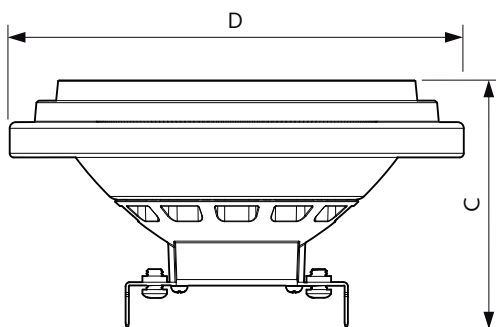

MASTER LEDspot ExpertColor AR111

Spannung (Nom)	ac electronic 12 V
Temperatur	
Gehäusetemperatur (Nom)	85 °C
Lichtregelung und Dimmen	
Dimmbar	Nur mit Spezial-Dimmern
Mechanik und Gehäuse	
Kolbenausführung	Klar
Kolbenform	AR111
Genehmigung und Anwendung	
Energieeffizienzklasse	G
Geeignet für Akzentbeleuchtung	Ja
Energieverbrauch kWh/1.000 Std.	15 kWh

EPREL Registrierungsnummer	648243
EyeComfort	Ja
Produktdaten	
Gesamt-Produktcode	871951433389500
Bestell-Produktname	MAS ExpertColor 14.8-75W 940 AR111
	45D
Bestellcode	33389500
Anzahl pro Verpackung	1
Zähler - Pakete pro Außenkarton	6
Material-Nr. (12NC)	929003043102
Gesamtbezeichnung des Produkts	MAS ExpertColor 14.8-75W 940 AR111
	45D
EAN Umverpackung	8719514333901

Abmessungsskizzen

Product	D	C
MAS ExpertColor 14.8-75W 940 AR111 45D	111 mm	61 mm