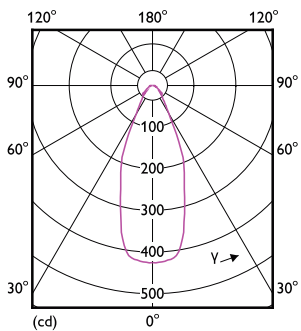

Produkt Daten

Allgemeine Informationen		Farbkonsistenz	
Socket	G53 [G53]	Farbkonsistenz	<4
CE-Zeichen	Ja	Farbwiedergabeindex (CRI)	95
Nennlebensdauer	40.000 Stunde(n)	Restlichtstrom am Ende der Nennlebensdauer (Nom.)	70 %
Schaltzyklus	50.000	Lichtstrom im 90° -Kegel (Nennwert)	950 lm
Beleuchtungstechnologie	LED	Photobiologische Sicherheit gemäß EN 62471	RG1
Referenz für Lichtstrommessung	Narrow Cone	Betrieb und Elektrik	
EU RoHS-konform	Ja	Netzfrequenz	50 to 60 Hz
Lichttechnische Daten		Eingangsfrequenz	50 bis 60 Hz
Farbcode	940 [CCT of 4000K]	Energieverbrauch	14,8 W
Ausstrahlungswinkel (Nom)	45 Grad	Lampenstrom (Nom)	1.500 mA
Lichtstrom	950 lm	Äquivalente Leistung	75 W
Lichtstärke (nom.)	1.400 cd	Startzeit (Nom)	0,5 s
Lichtfarbe	Kaltweiß (CW)	Aufwärmzeit bis 60 % Licht	0,5 s
Ähnlichste Farbtemperatur (Nom)	4000 K	Leistungsfaktor (Bruchteil)	0,7
Nennlichtausbeute (nom.)	64,00 lm/W		

MASTER LEDspot ExpertColor AR111

Spannung (Nom)	ac electronic 12 V
Temperatur	
Gehäusetemperatur (Nom)	85 °C
Lichtregelung und Dimmen	
Dimmbar	Nur mit Spezial-Dimmern
Mechanik und Gehäuse	
Kolbenausführung	Klar
Kolbenform	AR111
Genehmigung und Anwendung	
Energieeffizienzklasse	G
Geeignet für Akzentbeleuchtung	Ja
Energieverbrauch kWh/1.000 Std.	15 kWh

Abmessungsskizzen

Product	D	C
MAS ExpertColor 14.8-75W 940 AR111 45D	111 mm	61 mm

Photometrische Daten

Light Distribution Diagram - MAS ExpertColor 14.8-75W 940 AR111 45D

Accent Lighting Spots - MAS ExpertColor 14.8-75W 940 AR111 45D