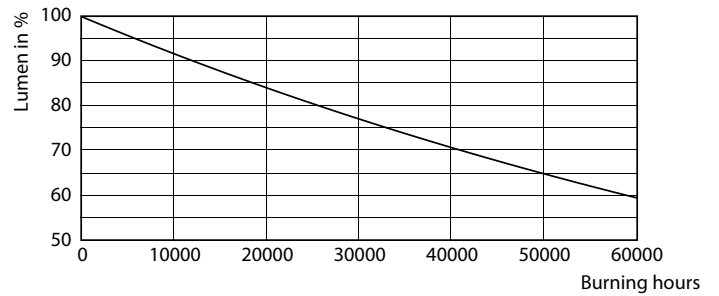

MASTER LEDspot ExpertColor AR111

Photometrische Daten

Accent Lighting Spots - MAS ExpertColor 14.8-75W 940 AR111 24D

Lebensdauer

Life Expectancy Diagram - MAS ExpertColor 14.8-75W 940 AR111 24D

Lumen Maintenance Diagram - MAS ExpertColor 14.8-75W 940 AR111 24D