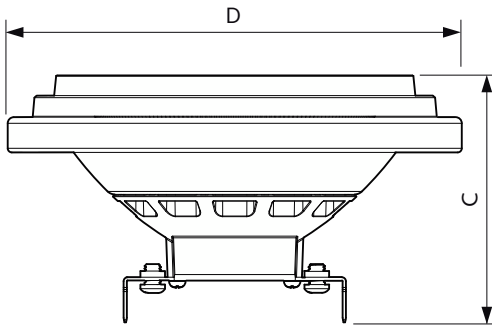

MASTER LEDspot ExpertColor AR111

Spannung (Nom)	ac electronic 12 V
Temperatur	
Gehäusetemperatur (Nom)	85 °C
Lichtregelung und Dimmen	
Dimmbar	Nur mit Spezial-Dimmern
Mechanik und Gehäuse	
Kolbenausführung	Klar
Kolbenform	AR111
Genehmigung und Anwendung	
Energieeffizienzklasse	G
Geeignet für Akzentbeleuchtung	Ja
Energieverbrauch kWh/1.000 Std.	15 kWh

EPREL Registrierungsnummer	648253
EyeComfort	Ja
Produktdaten	
Gesamt-Produktcode	871951433387100
Bestell-Produktname	MAS ExpertColor 14.8-75W 940 AR111
	24D
Bestellcode	33387100
Anzahl pro Verpackung	1
Zähler - Pakete pro Außenkarton	6
Material-Nr. (12NC)	929003043002
Gesamtbezeichnung des Produkts	MAS ExpertColor 14.8-75W 940 AR111
	24D
EAN Umverpackung	8719514333888

Abmessungsskizzen

Product	D	C
MAS ExpertColor 14.8-75W 940 AR111 24D	111 mm	61 mm