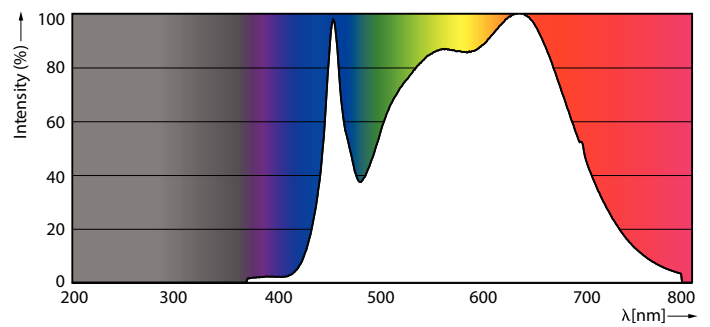

### Produkt Daten

Allgemeine Informationen	
Sockel	G53 [G53]
CE-Zeichen	Ja
Nennlebensdauer	40.000 Stunde(n)
Schaltzyklus	50.000
Beleuchtungstechnologie	LED
EU RoHS-konform	Ja
Referenz für Lichtstrommessung	Narrow Cone
Lichttechnische Daten	
Farbcode	940 [CCT of 4000K]
Ausstrahlungswinkel (Nom)	24 Grad
Lichtstrom	950 lm
Lichtstärke (nom.)	3.300 cd
Lichtfarbe	Kaltweiß (CW)
Ähnlichste Farbtemperatur (Nom)	4000 K
Nennlichtausbeute (nom.)	64,00 lm/W

Farbkonsistenz	<4
Farbwiedergabeindex (CRI)	95
Restlichtstrom am Ende der Nennlebensdauer (Nom.)	70 %
Lichtstrom im 90° -Kegel (Nennwert)	950 lm
Photobiologische Sicherheit gemäß EN 62471	RG1

Betrieb und Elektrik	
Netzfrequenz	50 to 60 Hz
Eingangsfrequenz	50 bis 60 Hz
Energieverbrauch	14,8 W
Lampenstrom (Nom)	1.500 mA
Äquivalente Leistung	75 W
Startzeit (Nom)	0,5 s
Aufwärmzeit bis 60 % Licht	0,5 s
Leistungsfaktor (Bruchteile)	0,7

## Photometrische Daten

Light Distribution Diagram - MAS ExpertColor 14.8-75W 940 AR111 24D

Spectral Power Distribution Colour - MAS ExpertColor 14.8-75W 940 AR111 24D