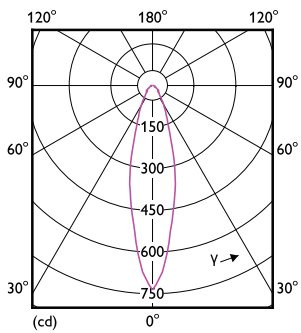

Photometrische Daten

Light Distribution Diagram - MAS ExpertColor 14.8-75W 940 AR111 24D