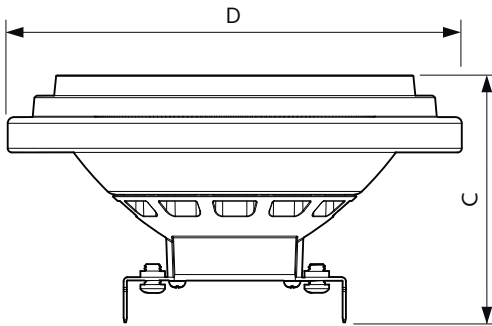

MASTER LEDspot ExpertColor AR111

Spannung (Nom)	ac electronic 12 V
Temperatur	
Gehäusetemperatur (Nom)	85 °C
Lichtregelung und Dimmen	
Dimmbar	Nur mit Spezial-Dimmern
Mechanik und Gehäuse	
Kolbenausführung	Klar
Kolbenform	AR111
Genehmigung und Anwendung	
Energieeffizienzklasse	G
Geeignet für Akzentbeleuchtung	Ja
Energieverbrauch kWh/1.000 Std.	15 kWh

EPREL Registrierungsnummer	648246
EyeComfort	Ja
Produktdaten	
Gesamt-Produktcode	871951433385700
Bestell-Produktname	MAS ExpertColor 14.8-75W 930 AR111
	45D
Bestellcode	33385700
Anzahl pro Verpackung	1
Zähler - Pakete pro Außenkarton	6
Material-Nr. (12NC)	929003042902
Gesamtbezeichnung des Produkts	MAS ExpertColor 14.8-75W 930 AR111
	45D
EAN Umverpackung	8719514333864

Abmessungsskizzen

Product	D	C
MAS ExpertColor 14.8-75W 930 AR111 45D	111 mm	61 mm