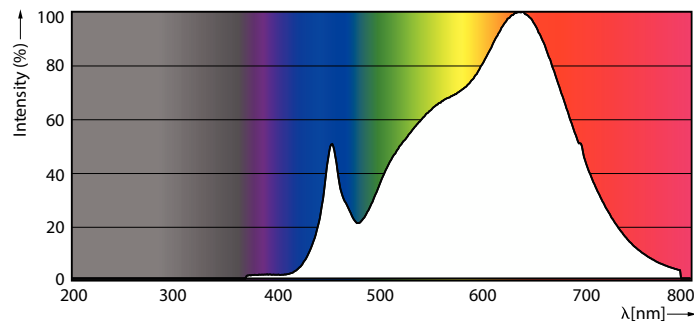

Photometrische Daten

Spectral Power Distribution Colour - MAS ExpertColor 14.8-75W 930 AR111 45D

Accent Lighting Spots - MAS ExpertColor 14.8-75W 930 AR111 45D