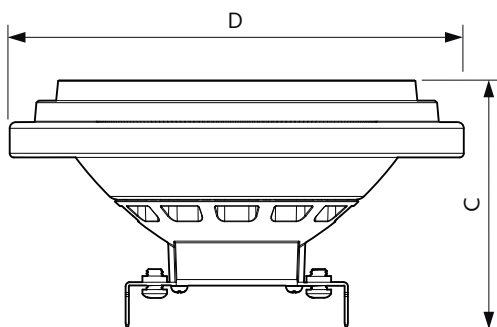

MASTER LEDspot ExpertColor AR111

Spannung (Nom)	ac electronic 12 V
Temperatur	
Gehäusetemperatur (Nom)	85 °C
Lichtregelung und Dimmen	
Dimmbar	Nur mit Spezial-Dimmern
Mechanik und Gehäuse	
Kolbenausführung	Klar
Kolbenform	AR111
Genehmigung und Anwendung	
Energieeffizienzklasse	G
Geeignet für Akzentbeleuchtung	Ja
Energieverbrauch kWh/1.000 Std.	15 kWh

EPREL Registrierungsnummer	648257
EyeComfort	Ja
Produktdaten	
Gesamt-Produktcode	871951433383300
Bestell-Produktname	MAS ExpertColor 14.8-75W 930 AR111
	24D
Bestellcode	33383300
Anzahl pro Verpackung	1
Zähler - Pakete pro Außenkarton	6
Material-Nr. (12NC)	929003042802
Gesamtbezeichnung des Produkts	MAS ExpertColor 14.8-75W 930 AR111
	24D
EAN Umverpackung	8719514333840

Abmessungsskizzen

Product	D	C
MAS ExpertColor 14.8-75W 930 AR111 24D	111 mm	61 mm