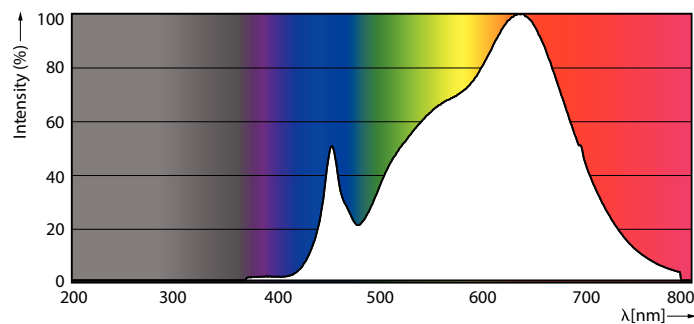

Photometrische Daten

Spectral Power Distribution Colour - MAS ExpertColor 14.8-75W 930 AR111 24D

Accent Lighting Spots - MAS ExpertColor 14.8-75W 930 AR111 24D