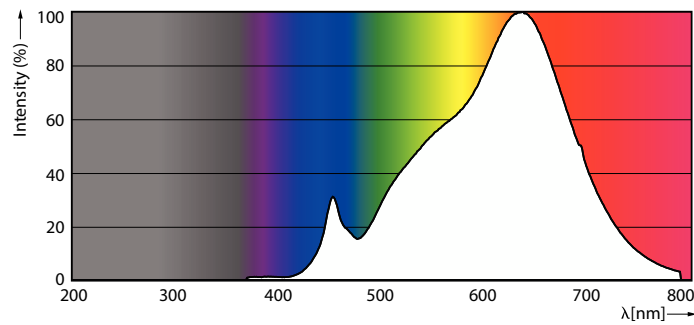

Photometrische Daten

Spectral Power Distribution Colour - MAS ExpertColor 14.8-75W 927 AR111 45D

Accent Lighting Spots - MAS ExpertColor 14.8-75W 927 AR111 45D