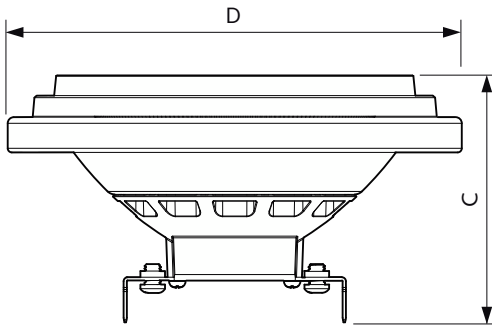

MASTER LEDspot ExpertColor AR111

Spannung (Nom)	ac electronic 12 V
Temperatur	
Gehäusetemperatur (Nom)	85 °C
Lichtregelung und Dimmen	
Dimmbar	Nur mit Spezial-Dimmern
Mechanik und Gehäuse	
Kolbenausführung	Klar
Kolbenform	AR111
Genehmigung und Anwendung	
Energieeffizienzklasse	G
Geeignet für Akzentbeleuchtung	Ja
Energieverbrauch kWh/1.000 Std.	15 kWh

EPREL Registrierungsnummer	648259
EyeComfort	Ja
Produktdaten	
Gesamt-Produktcode	871951433381900
Bestell-Produktname	MAS ExpertColor 14.8-75W 927 AR111
	45D
Bestellcode	33381900
Anzahl pro Verpackung	1
Zähler - Pakete pro Außenkarton	6
Material-Nr. (12NC)	929003042702
Gesamtbezeichnung des Produkts	MAS ExpertColor 14.8-75W 927 AR111
	45D
EAN Umverpackung	8719514333826

Abmessungsskizzen

Product	D	C
MAS ExpertColor 14.8-75W 927 AR111 45D	111 mm	61 mm