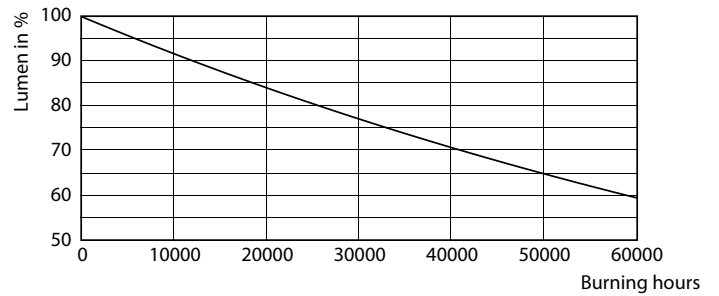

Lumen Maintenance Diagram - MAS ExpertColor 14.8-75W 927 AR111 45D