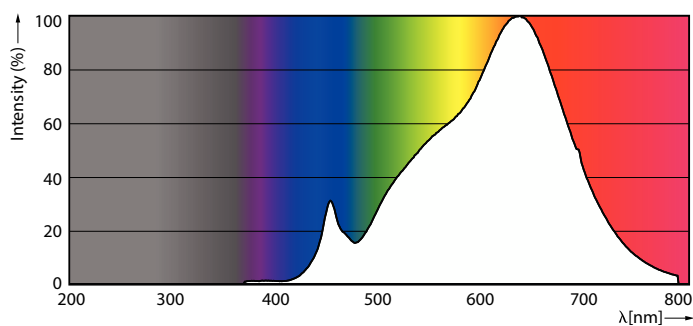

Produkt Daten

Allgemeine Informationen		Farbkonsistenz	
Socket	G53 [G53]	Farbkonsistenz	<4
CE-Zeichen	Ja	Farbwiedergabeindex (CRI)	95
Nennlebensdauer	40.000 Stunde(n)	Restlichtstrom am Ende der Nennlebensdauer (Nom.)	70 %
Schaltzyklus	50.000	Lichtstrom im 90° -Kegel (Nennwert)	875 lm
Beleuchtungstechnologie	LED	Photobiologische Sicherheit gemäß EN 62471	RG1
EU RoHS-konform	Ja	Betrieb und Elektrik	
Referenz für Lichtstrommessung	Narrow Cone	Netzfrequenz	50 to 60 Hz
Lichttechnische Daten		Eingangsfrequenz	50 bis 60 Hz
Farbcode	927 [CCT of 2700K]	Energieverbrauch	14,8 W
Ausstrahlungswinkel (Nom)	24 Grad	Lampenstrom (Nom)	1.500 mA
Lichtstrom	875 lm	Äquivalente Leistung	75 W
Lichtstärke (nom.)	3.000 cd	Startzeit (Nom)	0,5 s
Lichtfarbe	Warmweiß (WW)	Aufwärmzeit bis 60 % Licht	0,5 s
Ähnlichste Farbtemperatur (Nom)	2700 K	Leistungsfaktor (Bruchteile)	0,7
Nennlichtausbeute (nom.)	59 lm/W		

Abmessungsskizzen

Product	D	C
MAS ExpertColor 14.8-75W 927 AR111 24D	111 mm	61 mm

Photometrische Daten

Light Distribution Diagram - MAS ExpertColor 14.8-75W 927 AR111 24D

Spectral Power Distribution Colour - MAS ExpertColor 14.8-75W 927 AR111 24D

MASTER LEDspot ExpertColor AR111

Photometrische Daten

© Philips Lighting B.V. 2023. Alle Rechte vorbehalten.

Accent Lighting Spots - MAS ExpertColor 14.8-75W 927 AR111 24D

Lebensdauer

Life Expectancy Diagram - MAS ExpertColor 14.8-75W 927 AR111 24D