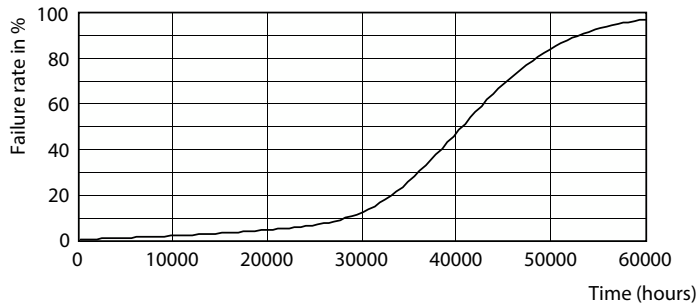

MASTER LEDspot ExpertColor AR111

Photometrische Daten

Accent Lighting Spots - MAS ExpertColor 14.8-75W 927 AR111 24D

Lebensdauer

Life Expectancy Diagram - MAS ExpertColor 14.8-75W 927 AR111 24D

Lumen Maintenance Diagram - MAS ExpertColor 14.8-75W 927 AR111 24D