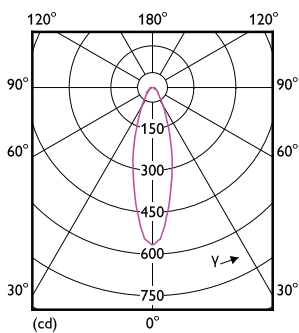

Produkt Daten

Allgemeine Informationen		Farbkonsistenz	
Socket	G53 [G53]	Farbkonsistenz	<4
CE-Zeichen	Ja	Farbwiedergabeindex (CRI)	95
Nennlebensdauer	40.000 Stunde(n)	Restlichtstrom am Ende der Nennlebensdauer (Nom.)	70 %
Schaltzyklus	50.000	Lichtstrom im 90° -Kegel (Nennwert)	875 lm
Beleuchtungstechnologie	LED	Photobiologische Sicherheit gemäß EN 62471	RG1
EU RoHS-konform	Ja	Betrieb und Elektrik	
Referenz für Lichtstrommessung	Narrow Cone	Netzfrequenz	50 to 60 Hz
Lichttechnische Daten		Eingangsfrequenz	50 bis 60 Hz
Farbcode	927 [CCT of 2700K]	Energieverbrauch	14,8 W
Ausstrahlungswinkel (Nom)	24 Grad	Lampenstrom (Nom)	1.500 mA
Lichtstrom	875 lm	Äquivalente Leistung	75 W
Lichtstärke (nom.)	3.000 cd	Startzeit (Nom)	0,5 s
Lichtfarbe	Warmweiß (WW)	Aufwärmzeit bis 60 % Licht	0,5 s
Ähnlichste Farbtemperatur (Nom)	2700 K	Leistungsfaktor (Bruchteile)	0,7
Nennlichtausbeute (nom.)	59 lm/W		

MASTER LEDspot ExpertColor AR111

Spannung (Nom)	ac electronic 12 V
Temperatur	
Gehäusetemperatur (Nom)	85 °C
Lichtregelung und Dimmen	
Dimmbar	Nur mit Spezial-Dimmern
Mechanik und Gehäuse	
Kolbenausführung	Klar
Kolbenform	AR111
Genehmigung und Anwendung	
Energieeffizienzklasse	G
Geeignet für Akzentbeleuchtung	Ja
Energieverbrauch kWh/1.000 Std.	15 kWh

Abmessungsskizzen

Product	D	C
MAS ExpertColor 14.8-75W 927 AR111 24D	111 mm	61 mm

Photometrische Daten

Light Distribution Diagram - MAS ExpertColor 14.8-75W 927 AR111 24D

Spectral Power Distribution Colour - MAS ExpertColor 14.8-75W 927 AR111 24D