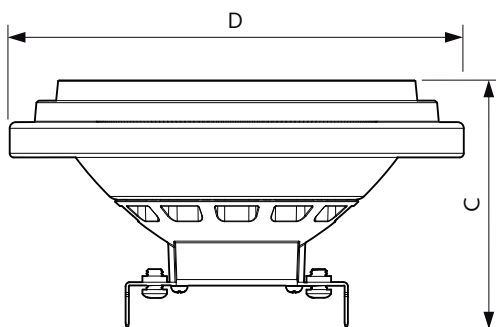

Produkt Daten

Allgemeine Informationen		Farbkonsistenz	
Socket	G53 [G53]	Farbkonsistenz	<4
CE-Zeichen	Ja	Farbwiedergabeindex (CRI)	95
Nennlebensdauer	40.000 Stunde(n)	Restlichtstrom am Ende der Nennlebensdauer (Nom.)	70 %
Schaltzyklus	50.000	Lichtstrom im 90° -Kegel (Nennwert)	875 lm
Beleuchtungstechnologie	LED	Photobiologische Sicherheit gemäß EN 62471	RG1
EU RoHS-konform	Ja	Betrieb und Elektrik	
Referenz für Lichtstrommessung	Narrow Cone	Netzfrequenz	50 to 60 Hz
Lichttechnische Daten		Eingangsfrequenz	50 bis 60 Hz
Farbcode	927 [CCT of 2700K]	Energieverbrauch	14,8 W
Ausstrahlungswinkel (Nom)	24 Grad	Lampenstrom (Nom)	1.500 mA
Lichtstrom	875 lm	Äquivalente Leistung	75 W
Lichtstärke (nom.)	3.000 cd	Startzeit (Nom)	0,5 s
Lichtfarbe	Warmweiß (WW)	Aufwärmzeit bis 60 % Licht	0,5 s
Ähnlichste Farbtemperatur (Nom)	2700 K	Leistungsfaktor (Bruchteile)	0,7
Nennlichtausbeute (nom.)	59 lm/W		

Abmessungsskizzen

Product	D	C
MAS ExpertColor 14.8-75W 927 AR111 24D	111 mm	61 mm

Photometrische Daten

Light Distribution Diagram - MAS ExpertColor 14.8-75W 927 AR111 24D

Spectral Power Distribution Colour - MAS ExpertColor 14.8-75W 927 AR111 24D