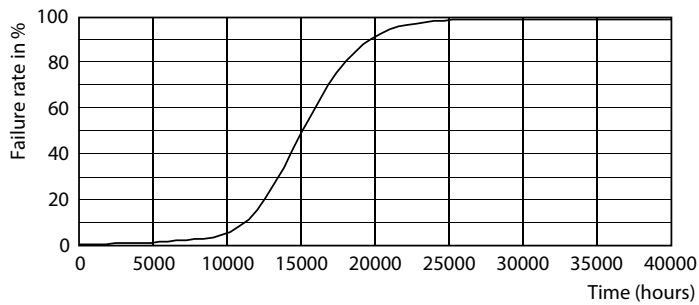

MASTER Value GLASS LED-Lampen

Photometrische Daten

© Philips Lighting B.V. 2021

LEDbulb MAS SLR 5,9W ST64 E27 927 CL-GUL

Lebensdauer

15K LED