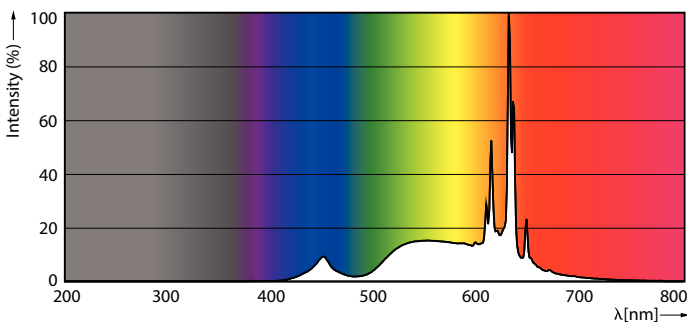

Produkt Daten

Allgemeine Eigenschaften	
Socket	E27 [E27]
EU RoHS-konform	Ja
Nennlebensdauer (Nom)	15000 h
Schaltzyklus	20000X
Referenz für Lichtstrommessung	Sphere
Lichttechnische Daten	
Farbcode	922-927 [CCT von 2200 K - 2700 K]
Lichtstrom (Nom)	806 lm
Lichtfarbe	Warmer Schimmer (WG)
Ähnlichste Farbtemperatur (Nom)	2200 2700 K
Nennlichtausbeute (nom.)	136,00 lm/W
Farbkonsistenz	<6

Farbwiedergabeindex (Nom.)	90
Restlichtstrom am Ende der Nennlebensdauer (Nom.)	70 %
Elektrische Kenndaten	
Eingangsfrequenz	50 bis 60 Hz
Power (Rated) (Nom)	5,9 W
Lampenstrom (Nom)	40 mA
Äquivalente Leistung	60 W
Startzeit (Nom)	0,5 s
Aufwärmzeit bis 60 % Licht (Nom.)	0,5 s
Leistungsfaktor (Nom)	0,6
Spannung (Nom)	220-240 V

Product	D	C
MASTER VLE LEDBulb DT5.9-60W E27 927ST64CLG	64 mm	140 mm

Photometrische Daten

LEDbulb MAS SLR 5,9W A60 E27 927 CL-POC

LEDbulb MAS SLR ST64 5,9W E27 927 CL-LDD

MASTER Value GLASS LED-Lampen

Photometrische Daten