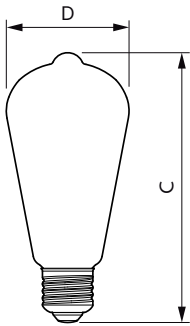

EAN/UPC - Produkt 8719514324817

Bestellcode 32481700

Anzahl pro Verpackung 1

SAP-Zähler - Pakete pro Außenkarton 10

SAP-Material 929003010702

Nettogewicht (Einzelteil) 0,048 kg

Abmessungsskizzen

Bulb ST64 EU 6-60W 810lm WG E27 CL

Product	D	C
MASTER VLE LEDBulb DT5.9-60W E27 927ST64CLG	64 mm	140 mm

Photometrische Daten

LEDbulb MAS SLR 5,9W A60 E27 927 CL-POC

LEDbulb MAS SLR ST64 5,9W E27 927 CL-LDD

MASTER Value GLASS LED-Lampen

Photometrische Daten