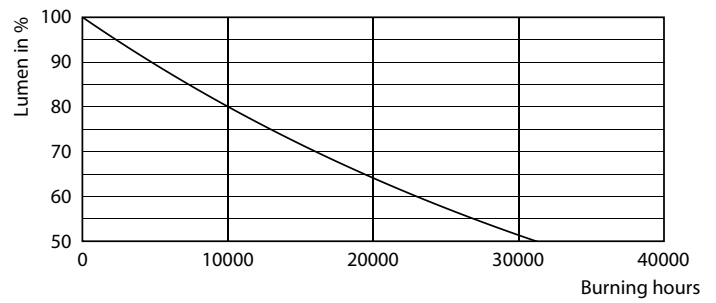

MASTER Value GLASS LED-Lampen

Photometrische Daten

© Philips Lighting B.V. 2021

LEDbulb MAS SLR 5,9W ST64 E27 927 CL-GUL

Lebensdauer

15K LED

15K LMP