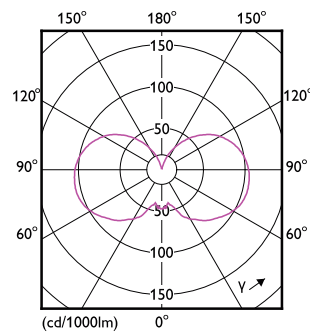

Product	D	C
MASTER VLE LEDBulb DT5.9-60W E27 927ST64CLG	64 mm	140 mm

Photometrische Daten

LEDbulb MAS SLR 5,9W A60 E27 927 CL-POC

LEDbulb MAS SLR ST64 5,9W E27 927 CL-LDD

MASTER Value GLASS LED-Lampen

Photometrische Daten