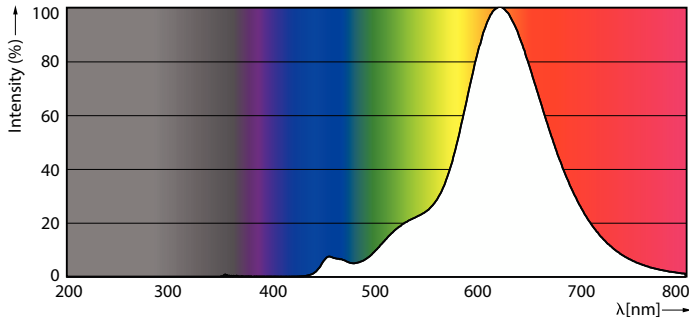

Produkt Daten

Allgemeine Informationen		Ähnlichste Farbtemperatur (Nom)	
Socket	E14 [E14]	Ähnlichste Farbtemperatur (Nom)	1800 K
Nennlebensdauer	15.000 Stunde(n)	Nennlichtausbeute (nom.)	54 lm/W
Schaltzyklus	20.000	Farbkonsistenz	<6
Beleuchtungstechnologie	LED	Farbwiedergabeindex (CRI)	80
CE-Zeichen	Ja	Restlichtstrom am Ende der Nennlebensdauer (Nom.)	70 %
EU RoHS-konform	Ja	Flackerwert (PstLM)	1
Lichttechnische Daten		Stroboskopeffektwert (SVM)	0,4
Farbcode	818 [CCT of 1800K]	Photobiologische Sicherheit gemäß EN 62471	RG1
Lichtstrom	136 lm	Betrieb und Elektrik	
Lichtfarbe	1800	Netzfrequenz	50 to 60 Hz

Dekorative Master Value LED-Lampen in Kerzen- und Tropfenform

Eingangsfrequenz	50 bis 60 Hz
Energieverbrauch	2,5 W
Lampenstrom (Nom)	14 mA
Äquivalente Leistung	15 W
Startzeit (Nom)	0,5 s
Aufwärmzeit bis 60 % Licht	0.5 s
Leistungsfaktor (Bruchteil)	0.7
Spannung (Nom)	220-240 V

Dekorative Master Value LED-Lampen in Kerzen- und Tropfenform

Photometrische Daten

Spectral Power Distribution Colour - MAS VLE LEDCandleD2.5-15WE14
B35GOLDSP G

Lebensdauer

Life Expectancy Diagram - MAS VLE LEDCandleD2.5-15WE14 B35GOLDSP G