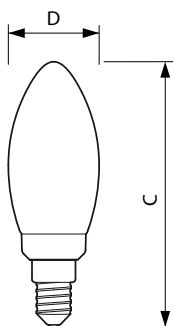

Temperatur

Umgebungstemperaturbereich	-20 bis +45 °C
Gehäusetemperatur (Nom)	38 °C

Lichtregelung und Dimmen

Dimmbar	Nur mit Spezial-Dimmern
---------	-------------------------

Mechanik und Gehäuse

Kolbenausführung	Bernsteinfarben
Kolbenmaterial	Glas
Kolbenform	B35 [B 35 mm]

Abmessungsskizzen

Product	D	C
MAS VLE LEDCandleD2.5-15WE14 B35GOLDSP G	36 mm	95 mm

Photometrische Daten

General uniform lighting - MAS VLE LEDCandleD2.5-15WE14 B35GOLDSP G

Light Distribution Diagram - MAS VLE LEDCandleD2.5-15WE14 B35GOLDSP G