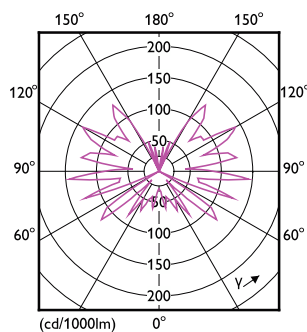

Produkt Daten

Allgemeine Informationen		Ähnlichste Farbtemperatur (Nom)	
Socket	E14 [E14]	Ähnlichste Farbtemperatur (Nom)	1800 K
Nennlebensdauer	15.000 Stunde(n)	Nennlichtausbeute (nom.)	54 lm/W
Schaltzyklus	20.000	Farbkonsistenz	<6
Beleuchtungstechnologie	LED	Farbwiedergabeindex (CRI)	80
CE-Zeichen	Ja	Restlichtstrom am Ende der Nennlebensdauer (Nom.)	70 %
EU RoHS-konform	Ja	Flackerwert (PstLM)	1
Lichttechnische Daten		Stroboskopeffektwert (SVM)	0,4
Farbcode	818 [CCT of 1800K]	Photobiologische Sicherheit gemäß EN 62471	RG1
Lichtstrom	136 lm	Betrieb und Elektrik	
Lichtfarbe	1800	Netzfrequenz	50 to 60 Hz

Dekorative Master Value LED-Lampen in Kerzen- und Tropfenform

Eingangsfrequenz	50 bis 60 Hz
Energieverbrauch	2,5 W
Lampenstrom (Nom)	14 mA
Äquivalente Leistung	15 W
Startzeit (Nom)	0,5 s
Aufwärmzeit bis 60 % Licht	0.5 s
Leistungsfaktor (Bruchteil)	0.7
Spannung (Nom)	220-240 V

Genehmigung und Anwendung

Energieverbrauch kWh/1.000 Std.	3 kWh
EyeComfort	Ja

Produktdaten

Gesamt-Produktcode	871951431603400
Bestell-Produktname	MAS VLE LEDCandleD2.5-15WE14 B35GOLDSP G
Bestellcode	31603400
Anzahl pro Verpackung	1
Zähler - Pakete pro Außenkarton	10
Material-Nr. (12NC)	929002983202
Gesamtbezeichnung des Produkts	MAS VLE LEDCandleD2.5-15WE14 B35GOLDSP G
EAN Umverpackung	8719514316041
EAN/UPC - Product/Case	8719514316034

Abmessungsskizzen

Product	D	C
MAS VLE LEDCandleD2.5-15WE14 B35GOLDSP G	36 mm	95 mm

Photometrische Daten

General uniform lighting - MAS VLE LEDCandleD2.5-15WE14 B35GOLDSP G

Light Distribution Diagram - MAS VLE LEDCandleD2.5-15WE14 B35GOLDSP G