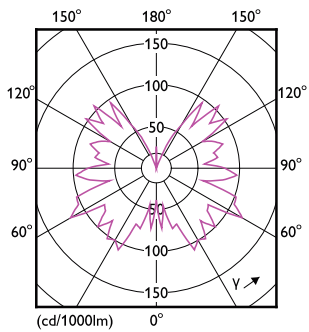

Photometrische Daten

LEDbulb SLR T32 4W E27 818 Amber-LDD