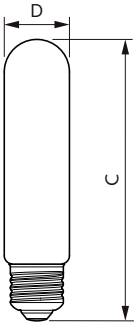

LEDbulb dekorativ

Produktdaten

Gesamt-Produktcode	871951431555600
Bestell-Produktname	MAS VLE LEDBulbD4-25W E27 T32 GOLD SP G
EAN/UPC - Produkt	8719514315556
Bestellcode	31555600

Anzahl pro Verpackung	1
SAP-Zähler - Pakete pro Außenkarton	6
SAP-Material	929002983102
Nettogewicht (Einzelteil)	0,038 kg

Abmessungsskizzen

Bulb T32 230V 5.5-25W 250lm 1800K E27 D

Product

MAS VLE LEDBulbD4-25W E27 T32 GOLD SP G