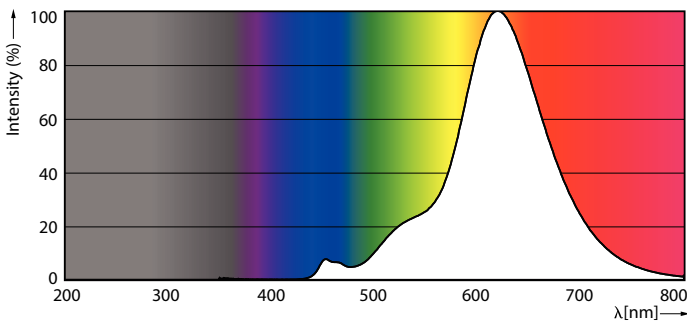

LEDbulb SLR 4W T32 E27 818 Amber-POC