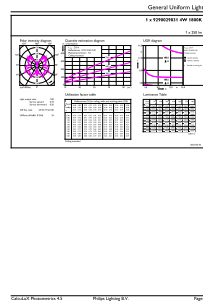

LEDbulb SLR 4W T32 E27 818 Amber-GUL