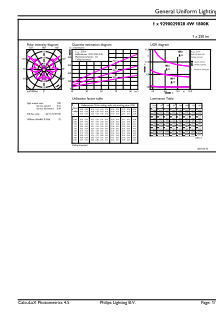

Photometrische Daten

LEDbulb SLR 4W A60 E27 818 Amber-GUL