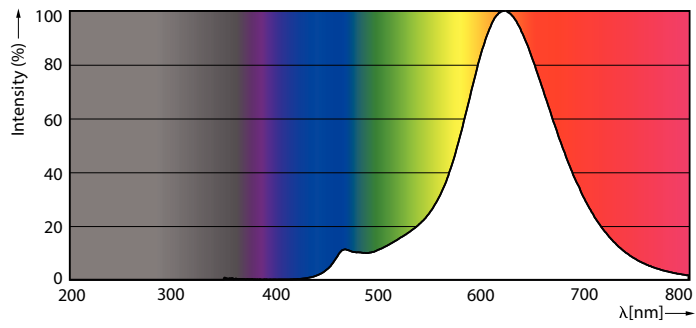

Photometrische Daten

LEDbulb SLR 4W A60 E27 818 Amber-POC