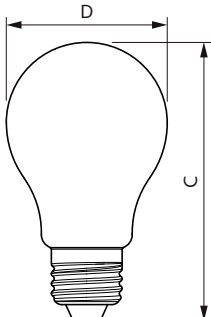

Produkt Daten

Allgemeine Eigenschaften	
Socket	E27 [E27]
EU RoHS-konform	Ja
Nennlebensdauer (Nom)	15000 h
Schaltzyklus	20000X
Lichttechnische Daten	
Farbcode	818 [CCT von 1800 K]
Lichtstrom (Nom)	250 lm
Lichtfarbe	1800
Ähnlichste Farbtemperatur (Nom)	1800 K
Nennlichtausbeute (nom.)	62,00 lm/W
Farbkonsistenz	<6
Farbwiedergabeindex (Nom.)	80
Restlichtstrom am Ende der Nennlebensdauer (Nom.)	70 %
Elektrische Kenndaten	
Eingangsfrequenz	50 bis 60 Hz
Power (Rated) (Nom)	4 W

Lampenstrom (Nom)	24 mA
Äquivalente Leistung	25 W
Startzeit (Nom)	0,5 s
Aufwärmzeit bis 60 % Licht (Nom.)	0,5 s
Leistungsfaktor (Nom)	0,7
Spannung (Nom)	220-240 V
Temperaturkenndaten	
Gehäusetemperatur (max)	35 °C
Dimmen	
Dimmbar	Ja
Mechanische Kenndaten	
Kolbenausführung	Bernsteinfarben
Kolbenform	A60 [A 60mm]
Zulassungen und Anwendungseigenschaften	
Energieverbrauch kWh/1.000 Std.	4 kWh

Abmessungsskizzen

Bulb A60 230V 5.5-25W 250lm 1800K E27 D

Product
MAS VLE LEDBulbD4-25W E27 A60 GOLD SP G

Photometrische Daten

LEDbulb SLR 4W A60 E27 818 Amber-POC

LEDbulb SLR 4W A60 E27 818 Amber-GUL

LEDbulb SLR 4W A60 E27 818 Amber-LDD