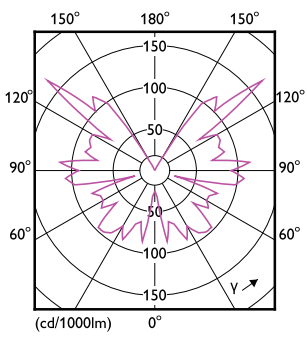

Produkt Daten

Allgemeine Eigenschaften	
Socket	E27 [E27]
EU RoHS-konform	Ja
Nennlebensdauer (Nom)	15000 h
Schaltzyklus	20000X
Lichttechnische Daten	
Farbcode	818 [CCT von 1800 K]
Lichtstrom (Nom)	250 lm
Lichtfarbe	1800
Ähnlichste Farbtemperatur (Nom)	1800 K
Nennlichtausbeute (nom.)	62,00 lm/W
Farbkonsistenz	<6
Farbwiedergabeindex (Nom.)	80
Restlichtstrom am Ende der Nennlebensdauer (Nom.)	70 %
Elektrische Kenndaten	
Eingangsfrequenz	50 bis 60 Hz
Power (Rated) (Nom)	4 W

Lampenstrom (Nom)	24 mA
Äquivalente Leistung	25 W
Startzeit (Nom)	0,5 s
Aufwärmzeit bis 60 % Licht (Nom.)	0,5 s
Leistungsfaktor (Nom)	0,7
Spannung (Nom)	220-240 V
Temperaturkenndaten	
Gehäusetemperatur (max)	35 °C
Dimmen	
Dimmbar	Ja
Mechanische Kenndaten	
Kolbenausführung	Bernsteinfarben
Kolbenform	A60 [A 60mm]
Zulassungen und Anwendungseigenschaften	
Energieverbrauch kWh/1.000 Std.	4 kWh

Abmessungsskizzen

Bulb A60 230V 5.5-25W 250lm 1800K E27 D

Product
MAS VLE LEDBulbD4-25W E27 A60 GOLD SP G

Photometrische Daten

LEDbulb SLR 4W A60 E27 818 Amber-POC

LEDbulb SLR 4W A60 E27 818 Amber-GUL

LEDbulb SLR 4W A60 E27 818 Amber-LDD